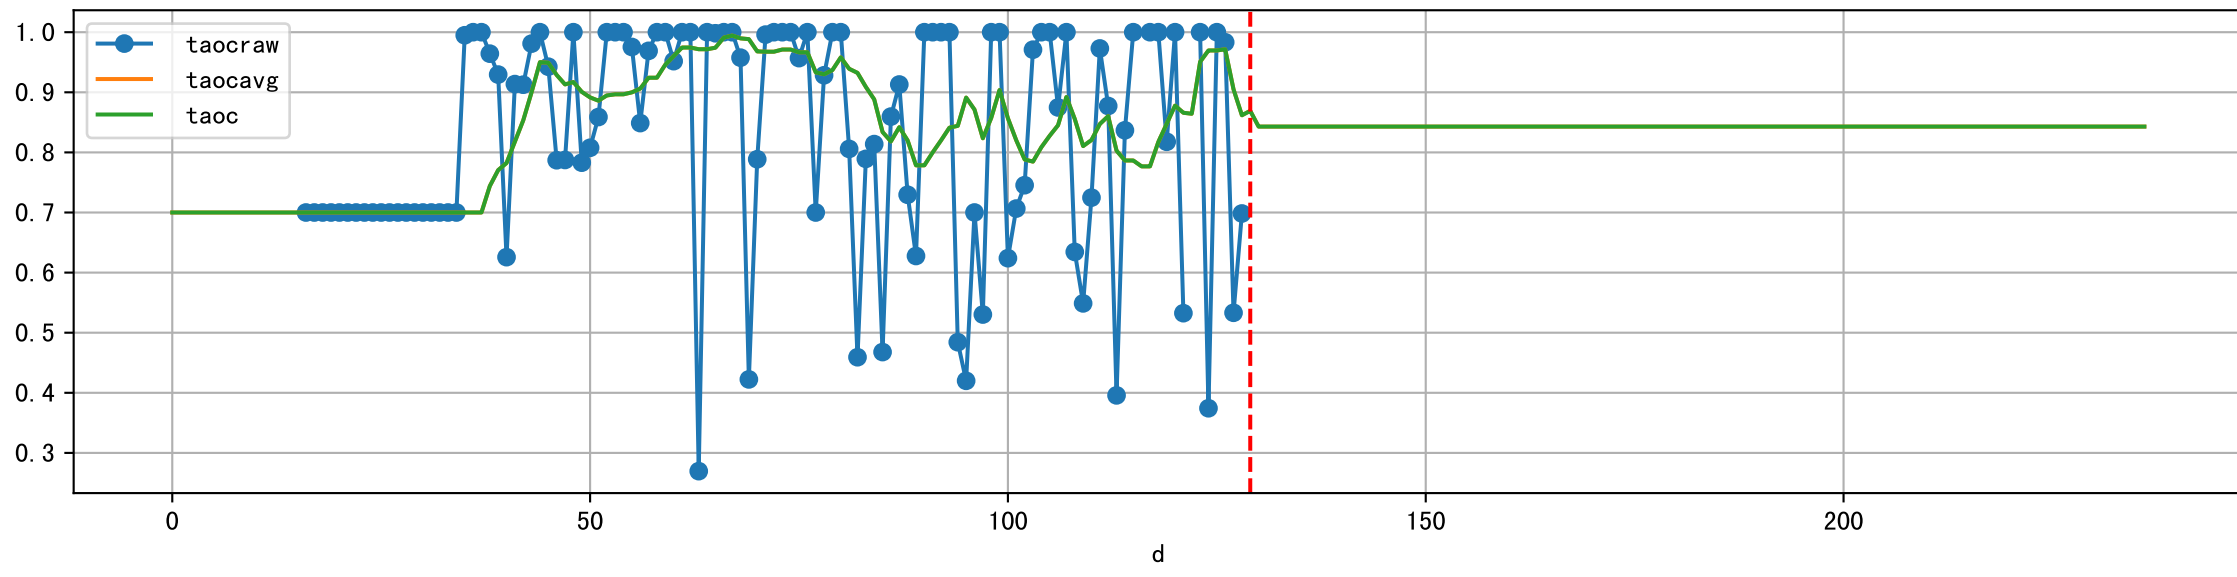

taocraw:~o', 'taocavg', 'taoc'], ['k0raw:~o', 'k0avg', 'k0'], ['k1raw:~o', 'k1avg', 'k1'], ['k2raw:~o', 'k2avg', 'k2'], ['Tblraw:~o', 'Tblavg',

L1AG4 D:129 2026-02-11