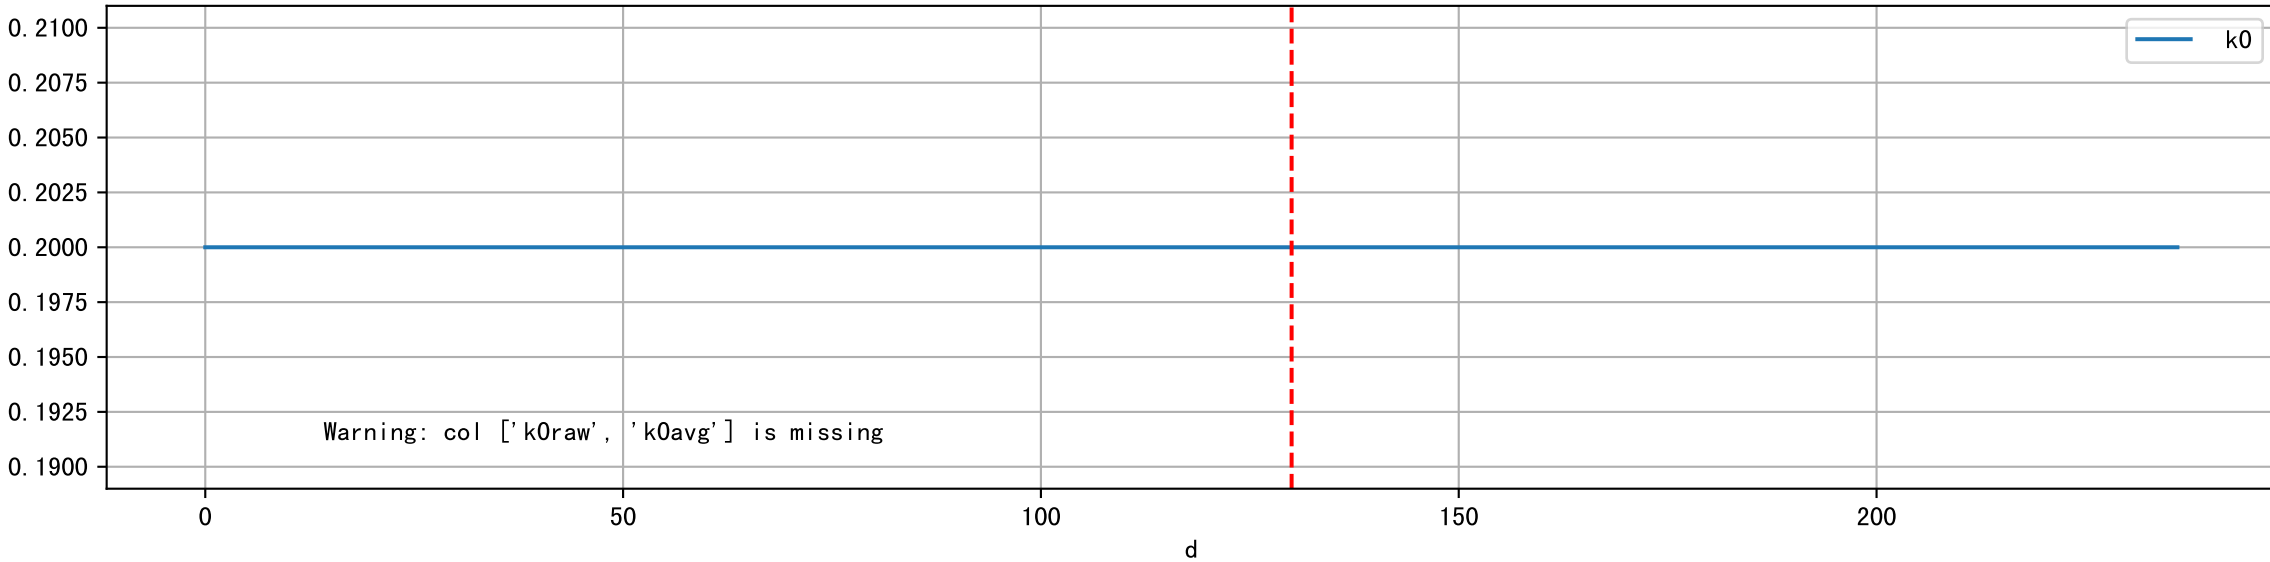

taocraw:-o', 'taocavg', 'taoc'], ['k0raw:-o', 'k0avg', 'k0'], ['k1raw:-o', 'k1avg', 'k1'], ['k2raw:-o', 'k2avg', 'k2'], ['Tblraw:-o', 'Tblavg',

L1A64 D:130 2026-02-12