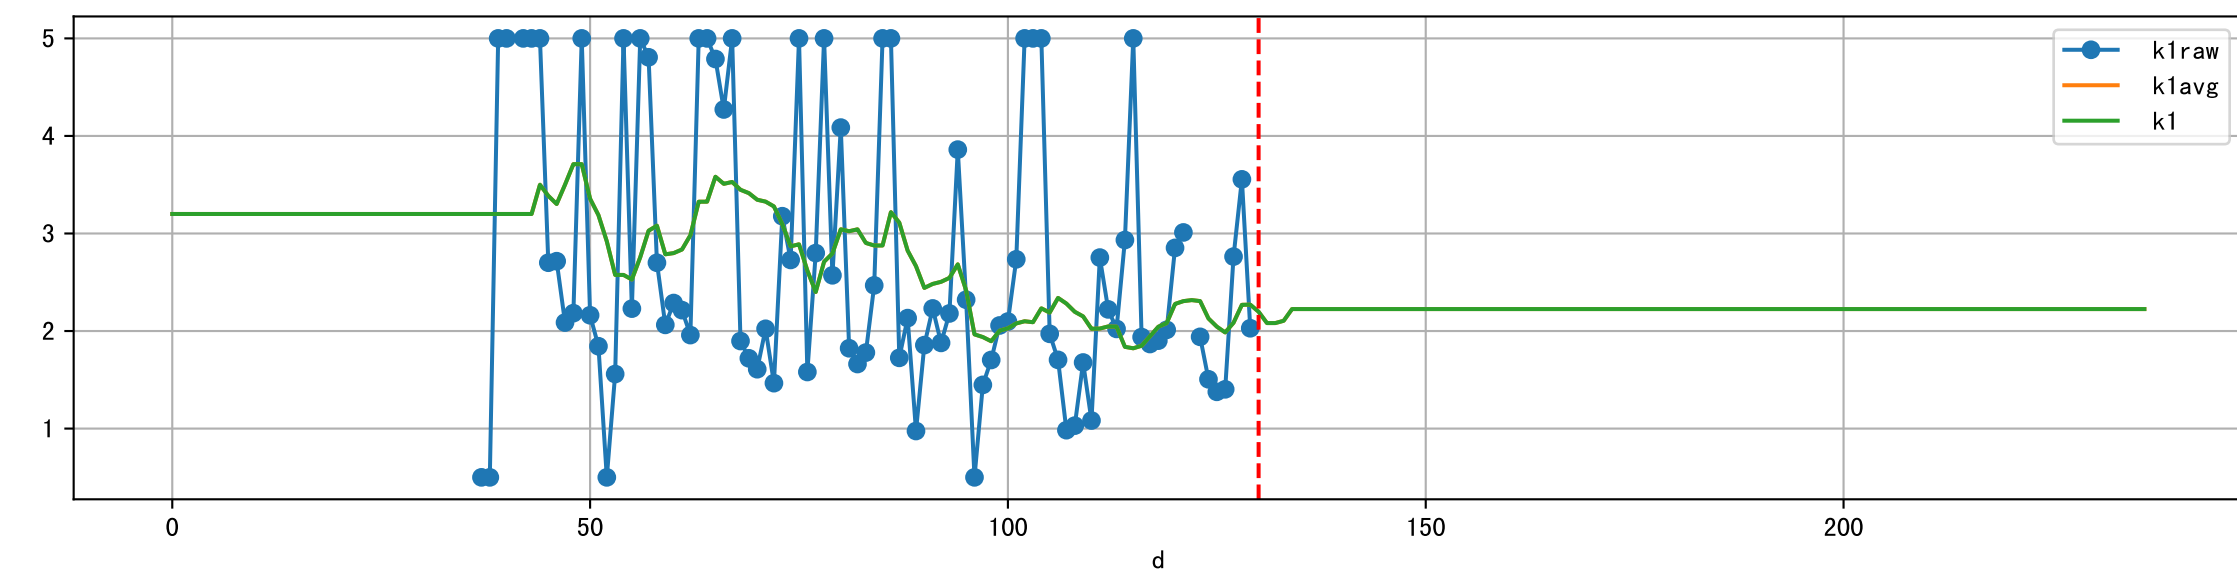

taocraw:-o', 'taocavg', 'taoc'], ['k0raw:-o', 'k0avg', 'k0'], ['k1raw:-o', 'k1avg', 'k1'], ['k2raw:-o', 'k2avg', 'k2'], ['Tblraw:-o', 'Tblavg',

L1A64 D:130 2026-02-12