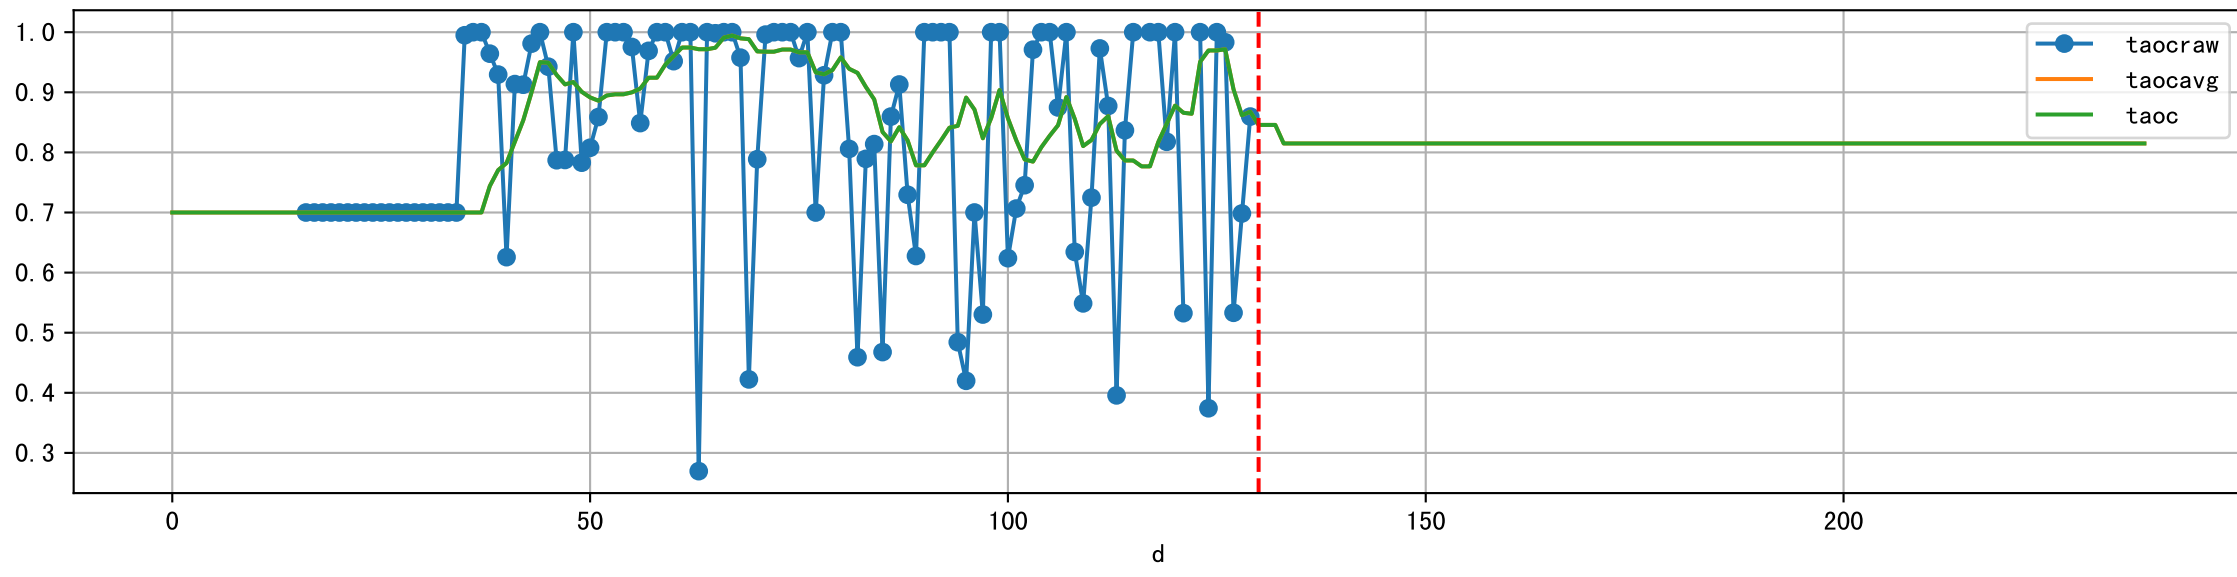

taocraw:-o', 'taocavg', 'taoc'], ['k0raw:-o', 'k0avg', 'k0'], ['k1raw:-o', 'k1avg', 'k1'], ['k2raw:-o', 'k2avg', 'k2'], ['Tblraw:-o', 'Tblavg',

L1A64 D:130 2026-02-12