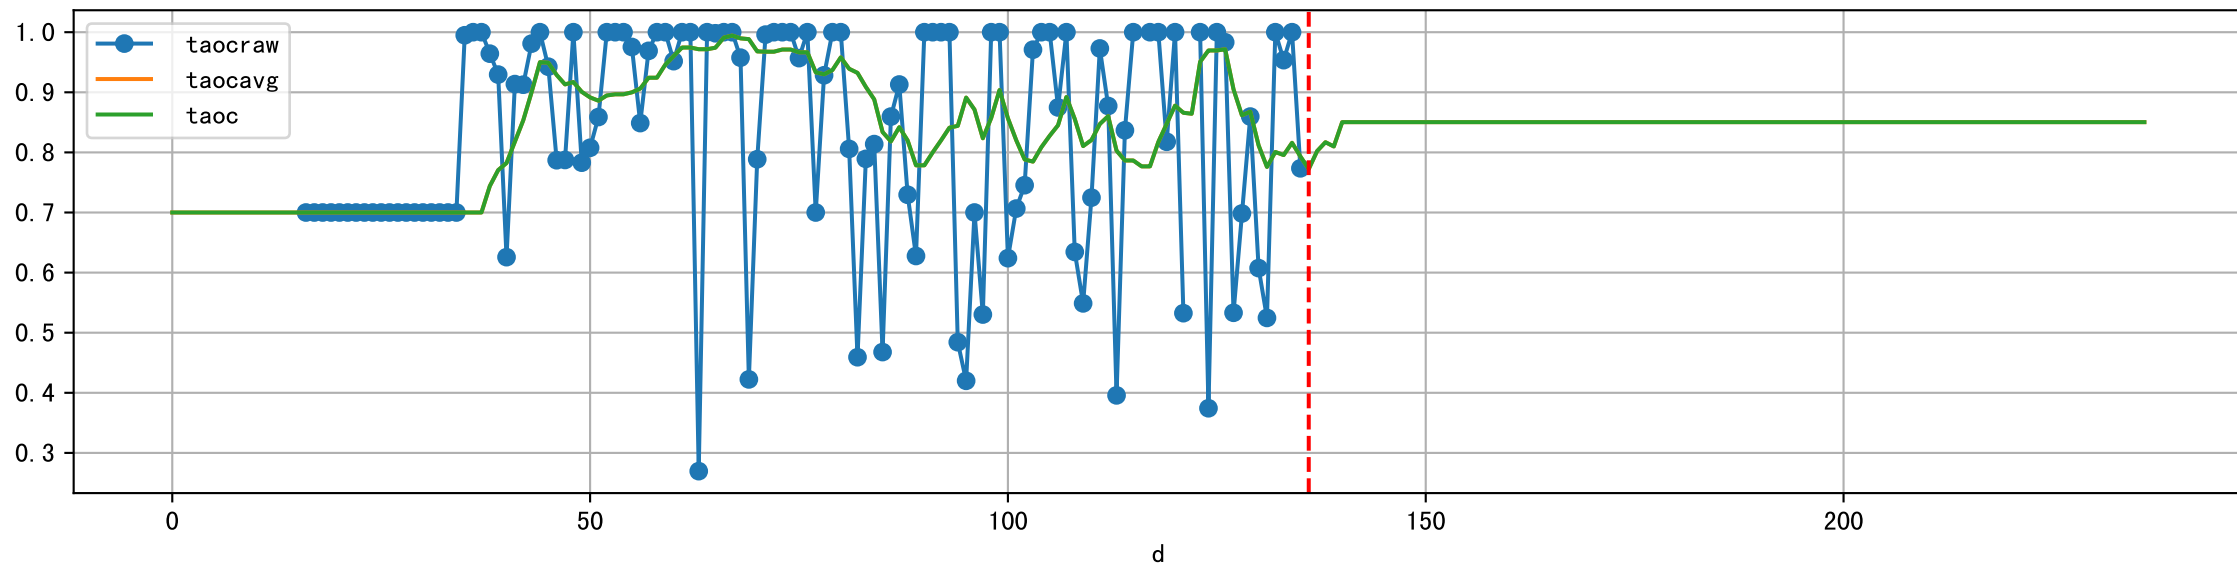

taocraw:-o', 'taocavg', 'taoc'], ['k0raw:-o', 'k0avg', 'k0'], ['k1raw:-o', 'k1avg', 'k1'], ['k2raw:-o', 'k2avg', 'k2'], ['Tblrw:-o', 'Tblavg',

L1AG4 D:136 2026-02-18