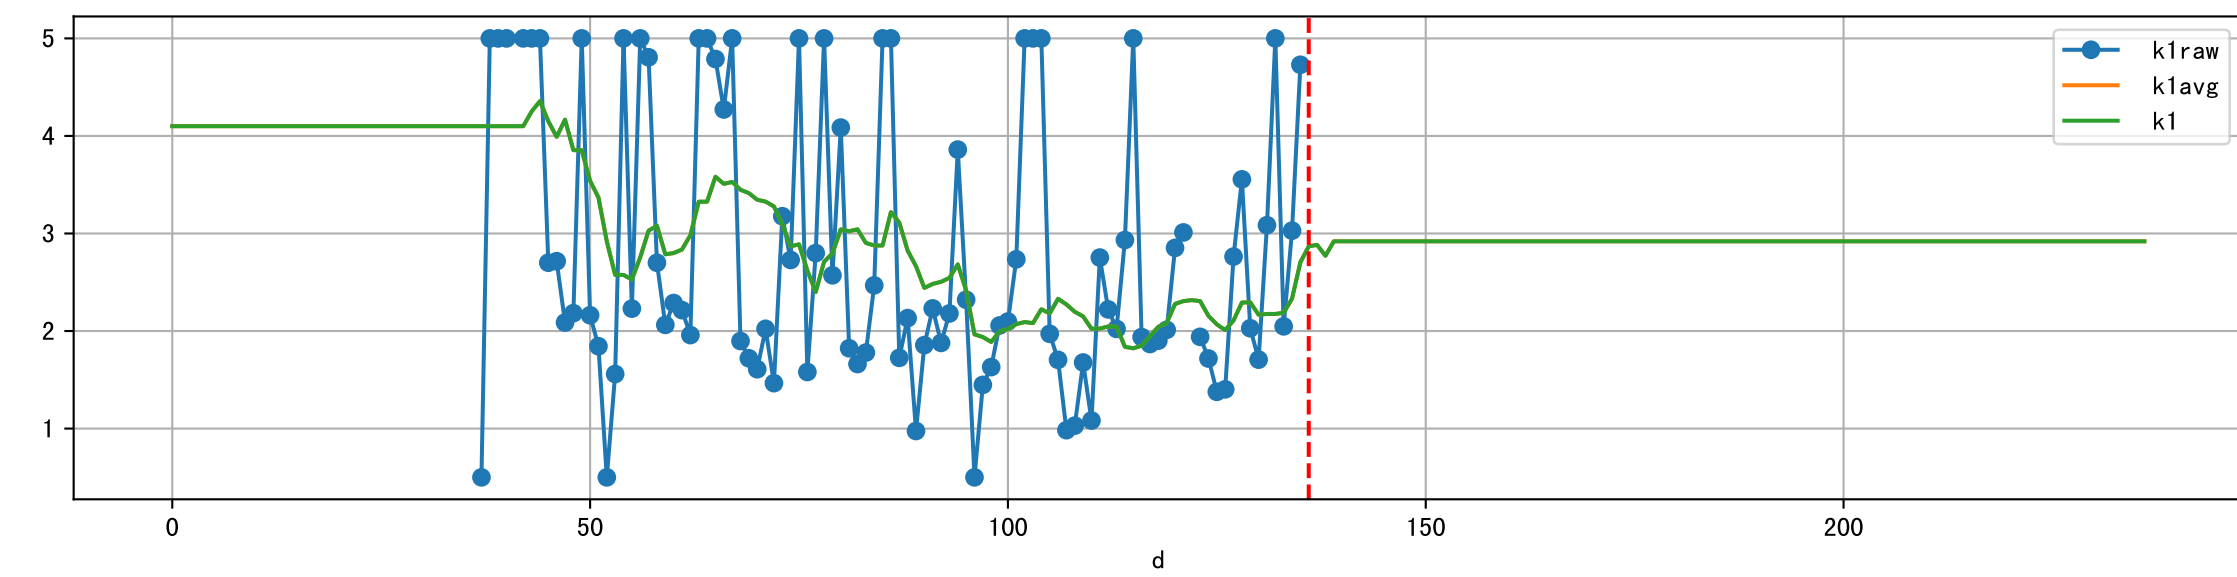

taocraw:-o', 'taocavg', 'taoc'], ['k0raw:-o', 'k0avg', 'k0'], ['k1raw:-o', 'k1avg', 'k1'], ['k2raw:-o', 'k2avg', 'k2'], ['Tblrw:-o', 'Tblavg',

L1AG4 D:136 2026-02-18