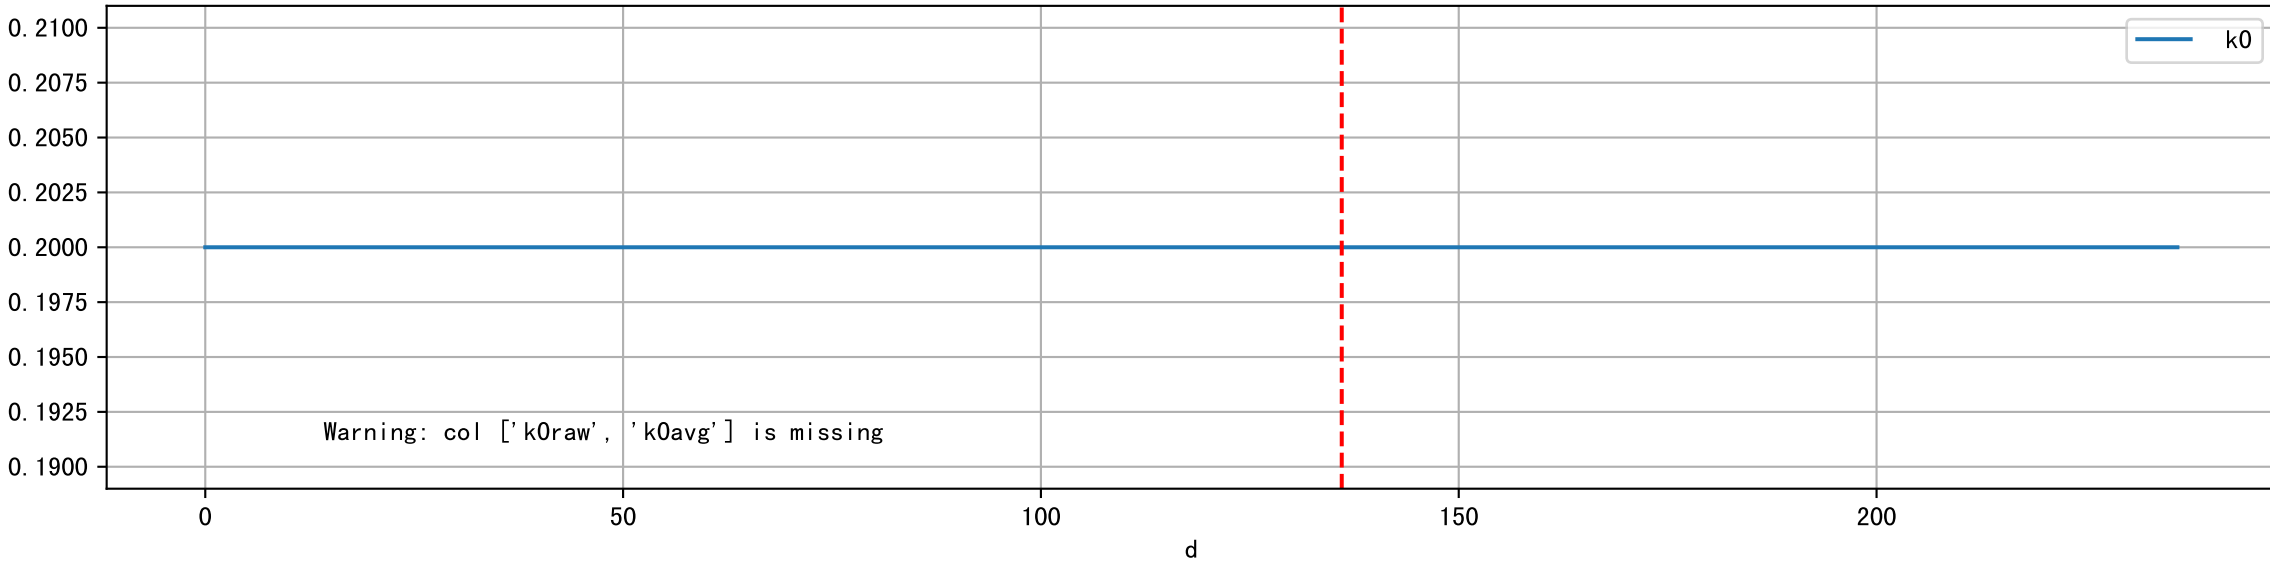

taocraw:-o', 'taocavg', 'taoc'], ['k0raw:-o', 'k0avg', 'k0'], ['k1raw:-o', 'k1avg', 'k1'], ['k2raw:-o', 'k2avg', 'k2'], ['Tblrw:-o', 'Tblavg',

L1AG4 D:136 2026-02-18