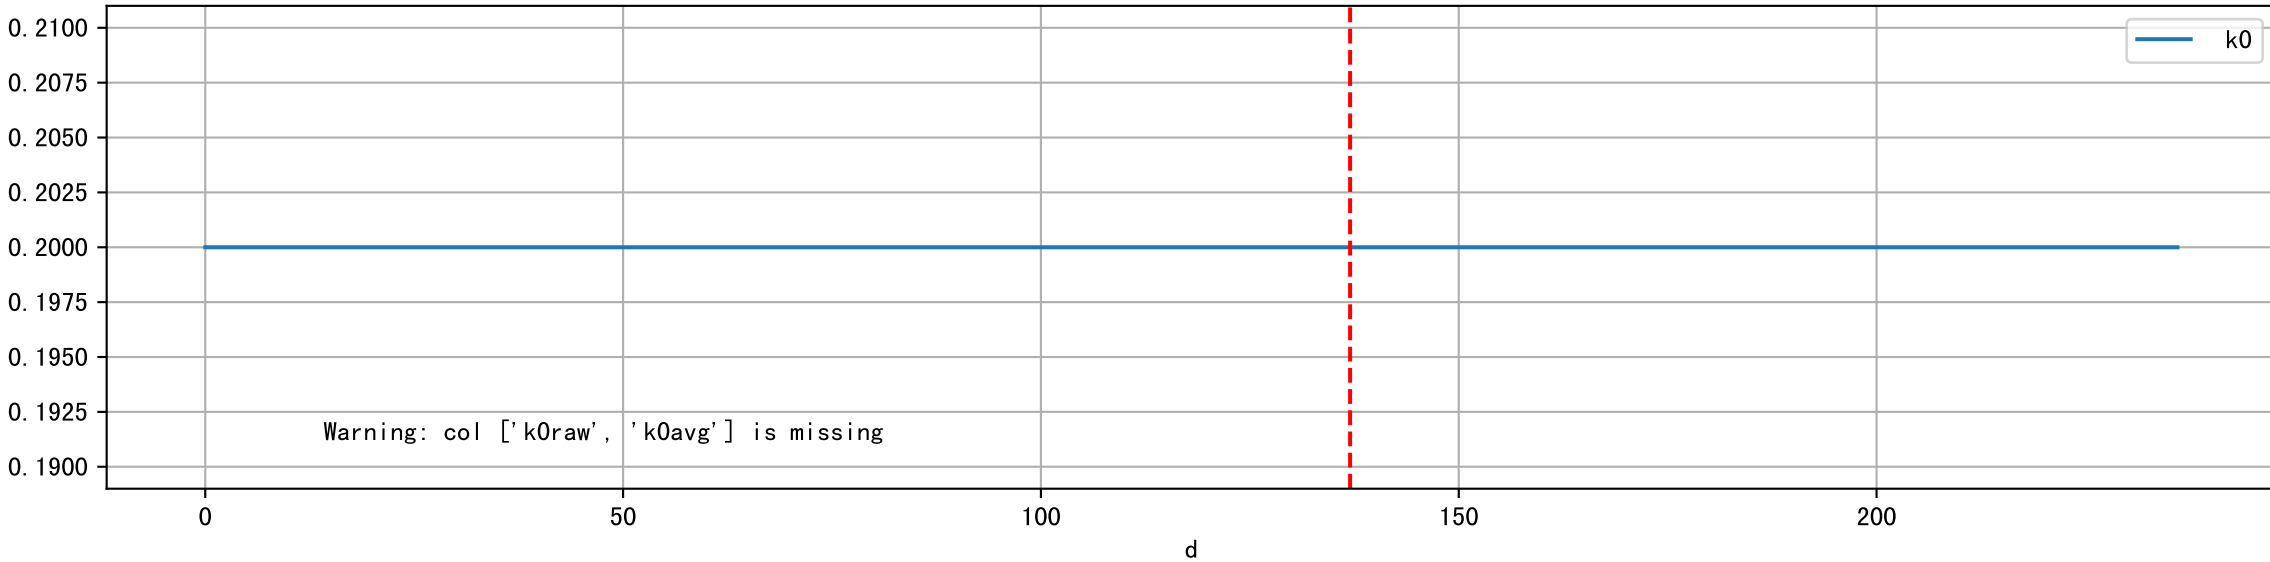

taocraw:-o', 'taocavg', 'taoc'], ['k0raw:-o', 'k0avg', 'k0'], ['k1raw:-o', 'k1avg', 'k1'], ['k2raw:-o', 'k2avg', 'k2'], ['Tblrw:-o', 'Tblavg',

L1A64 D:137 2026-02-19