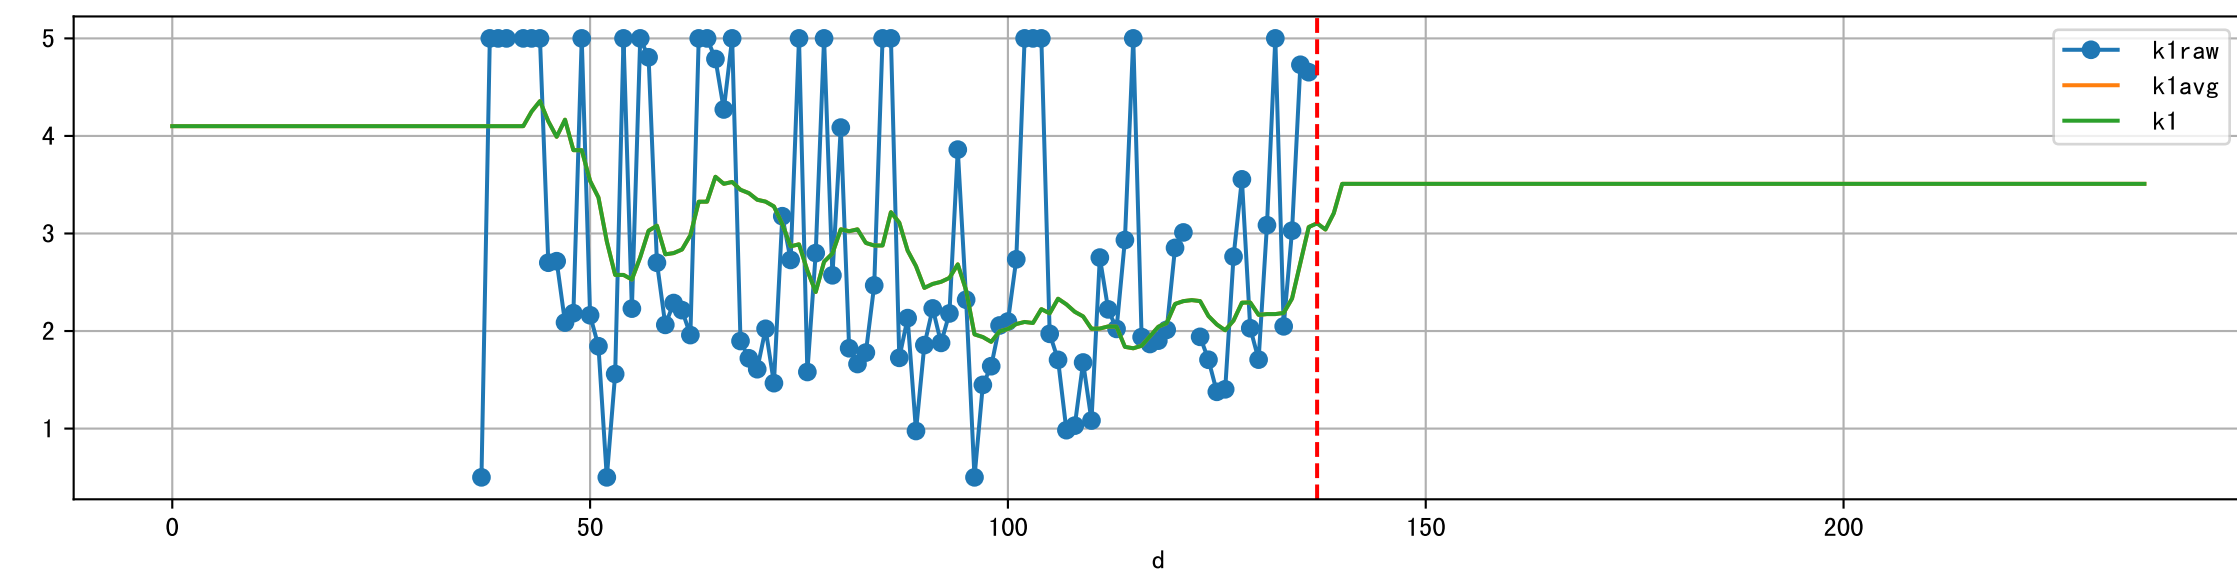

taocraw:-o', 'taocavg', 'taoc'], ['k0raw:-o', 'k0avg', 'k0'], ['k1raw:-o', 'k1avg', 'k1'], ['k2raw:-o', 'k2avg', 'k2'], ['Tblrw:-o', 'Tblavg',

L1A64 D:137 2026-02-19