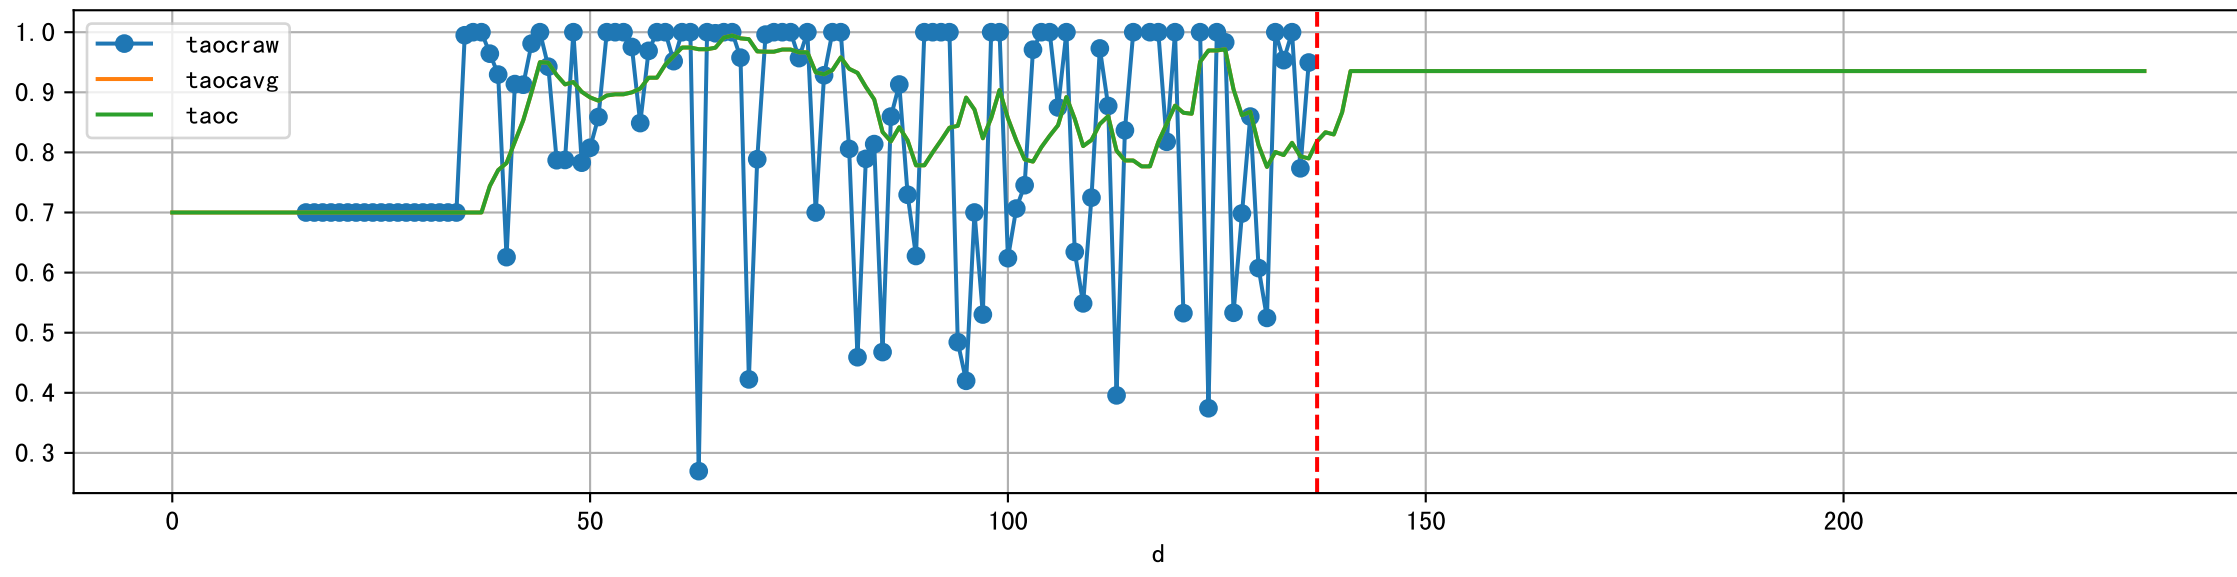

taocraw:-o', 'taocavg', 'taoc'], ['k0raw:-o', 'k0avg', 'k0'], ['k1raw:-o', 'k1avg', 'k1'], ['k2raw:-o', 'k2avg', 'k2'], ['Tblrw:-o', 'Tblavg',

L1A64 D:137 2026-02-19