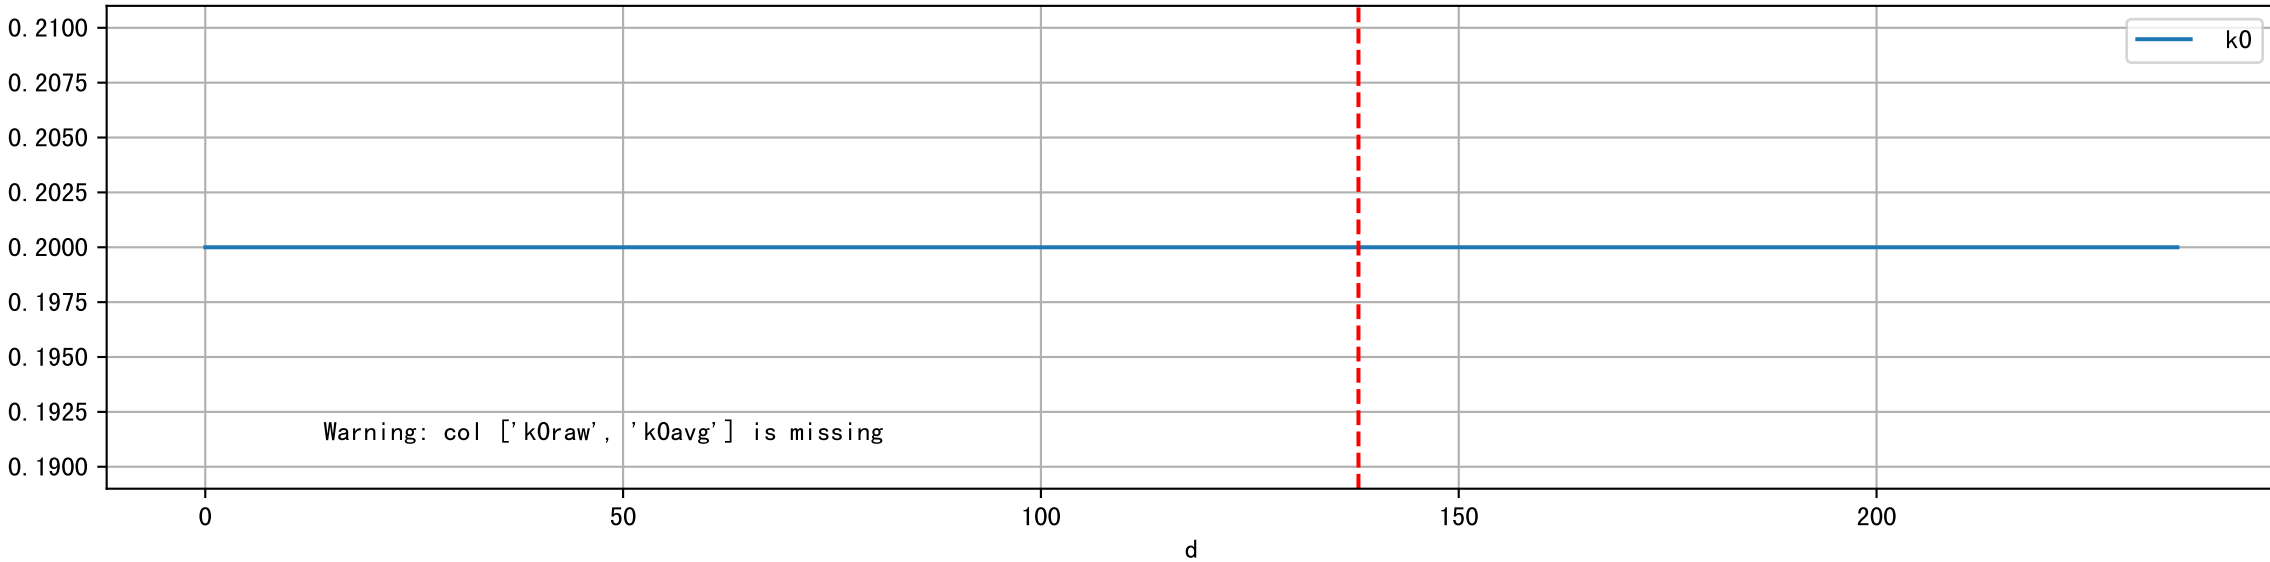

taocraw: -o', 'taocavg', 'taoc'], ['k0raw: -o', 'k0avg', 'k0'], ['k1raw: -o', 'k1avg', 'k1'], ['k2raw: -o', 'k2avg', 'k2'], ['Tblraw: -o', 'Tblavg', 'Tbl']

L1AC4 D:138 2026-02-20