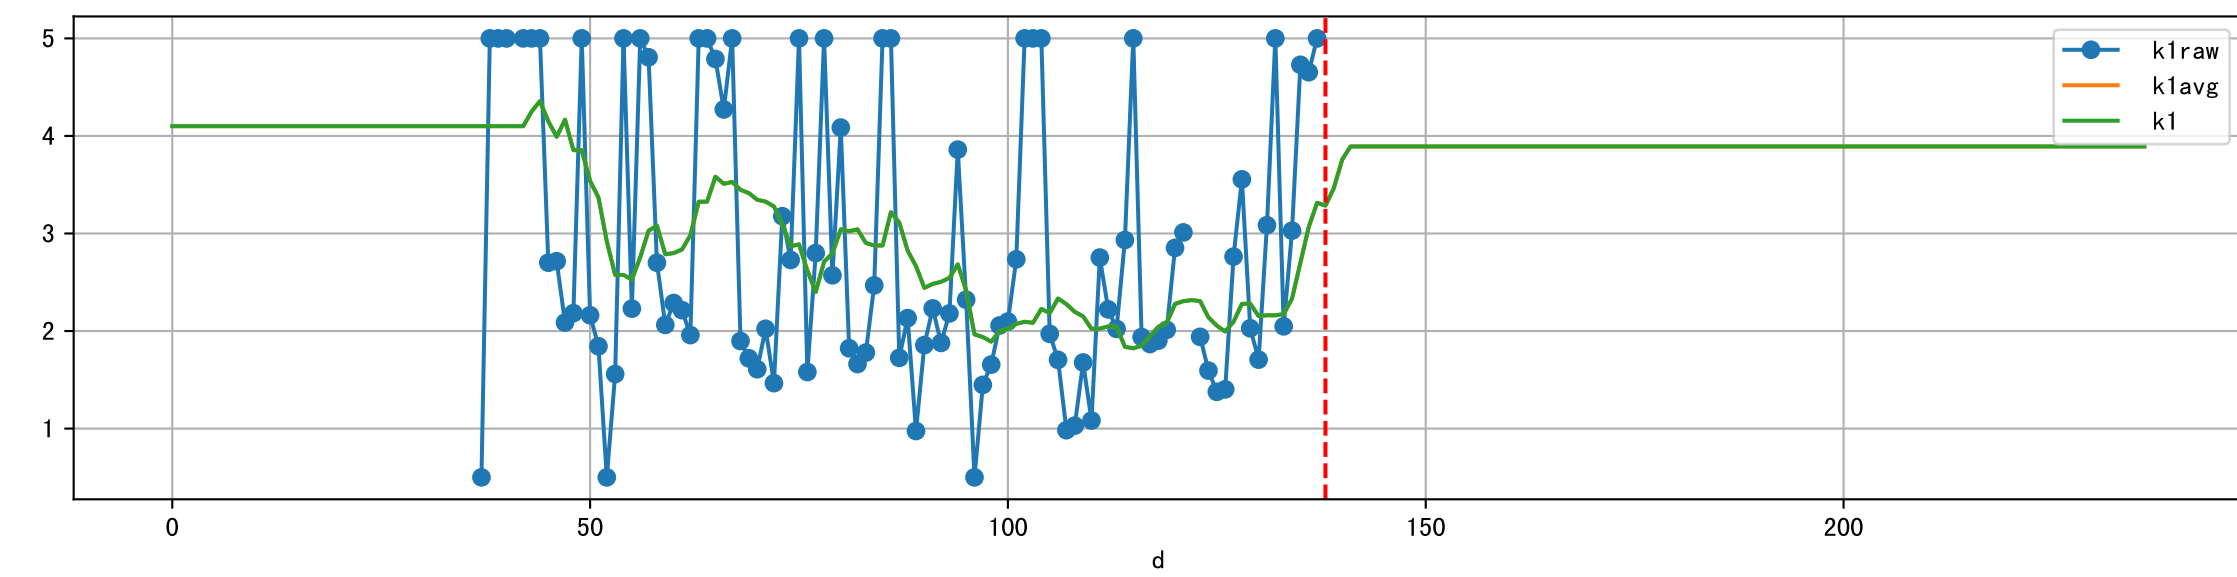

taocraw: -o', 'taocavg', 'taoc'], ['k0raw: -o', 'k0avg', 'k0'], ['k1raw: -o', 'k1avg', 'k1'], ['k2raw: -o', 'k2avg', 'k2'], ['Tblraw: -o', 'Tblavg', 'Tbl']

L1AC4 D:138 2026-02-20