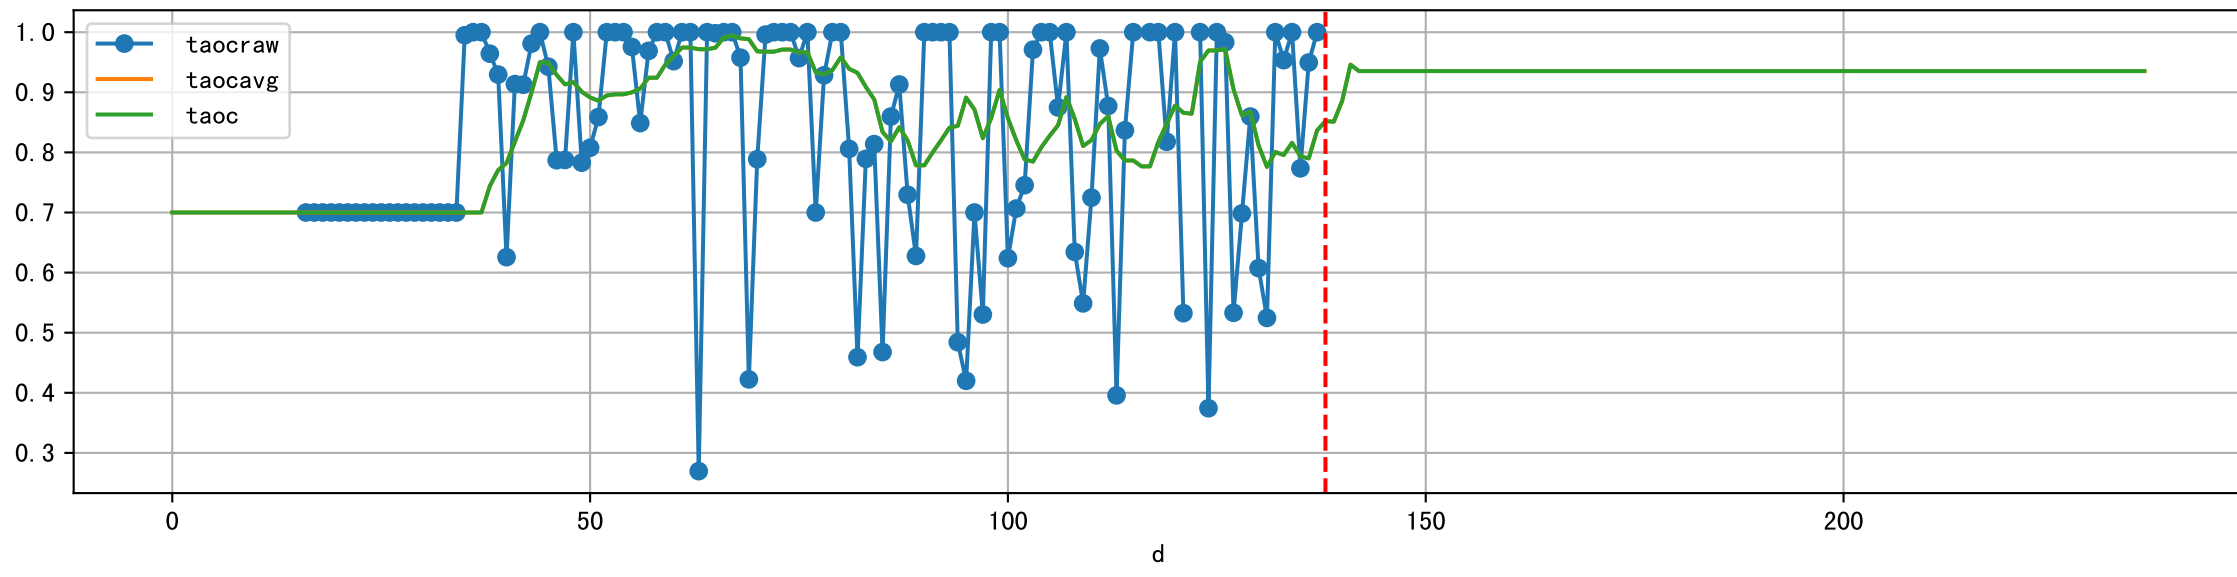

taocraw: -o', 'taocavg', 'taoc'], ['k0raw: -o', 'k0avg', 'k0'], ['k1raw: -o', 'k1avg', 'k1'], ['k2raw: -o', 'k2avg', 'k2'], ['Tblraw: -o', 'Tblavg', 'Tbl']

L1AC4 D:138 2026-02-20