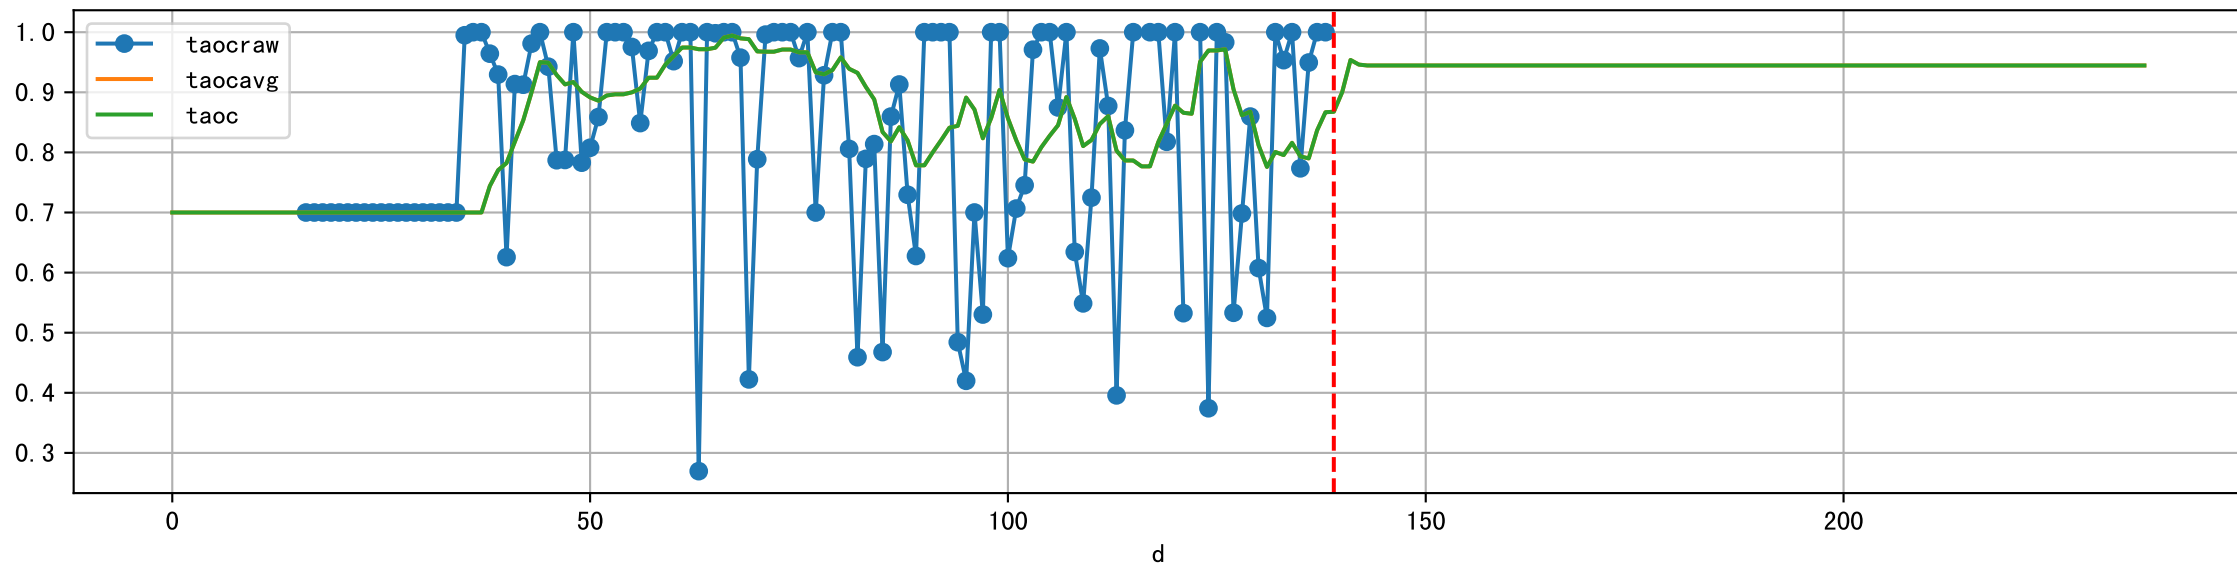

taocraw:~o', 'taocavg', 'taoc'], ['k0raw:~o', 'k0avg', 'k0'], ['k1raw:~o', 'k1avg', 'k1'], ['k2raw:~o', 'k2avg', 'k2'], ['Tblraw:~o', 'Tblavg',

L1AG4 D:139 2026-02-21