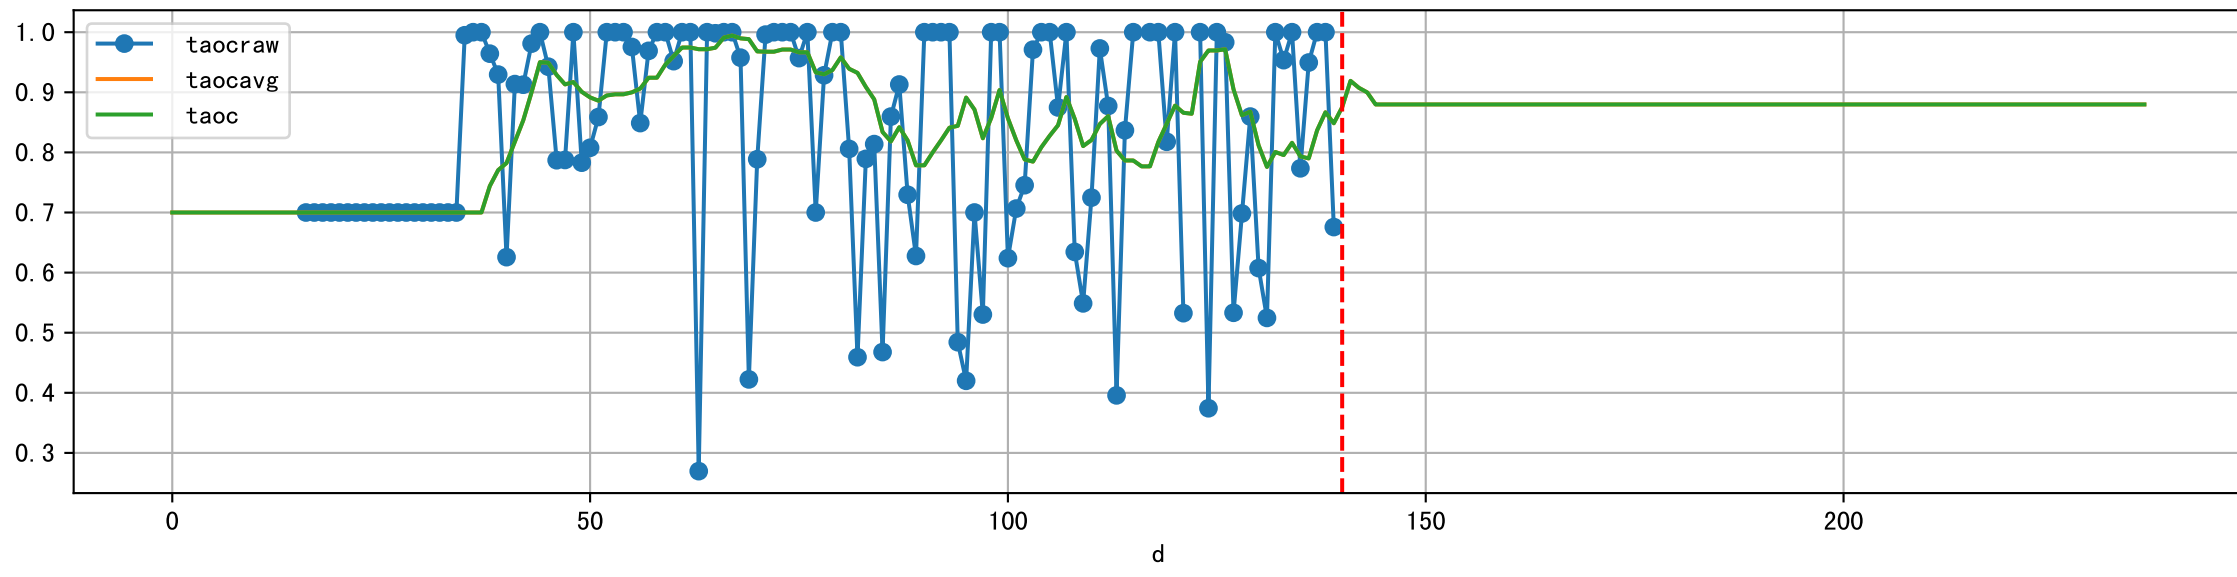

taocraw:~o', 'taocavg', 'taoc'], ['k0raw:~o', 'k0avg', 'k0'], ['k1raw:~o', 'k1avg', 'k1'], ['k2raw:~o', 'k2avg', 'k2'], ['Tblraw:~o', 'Tblavg',

L1AG4 D:140 2026-02-22