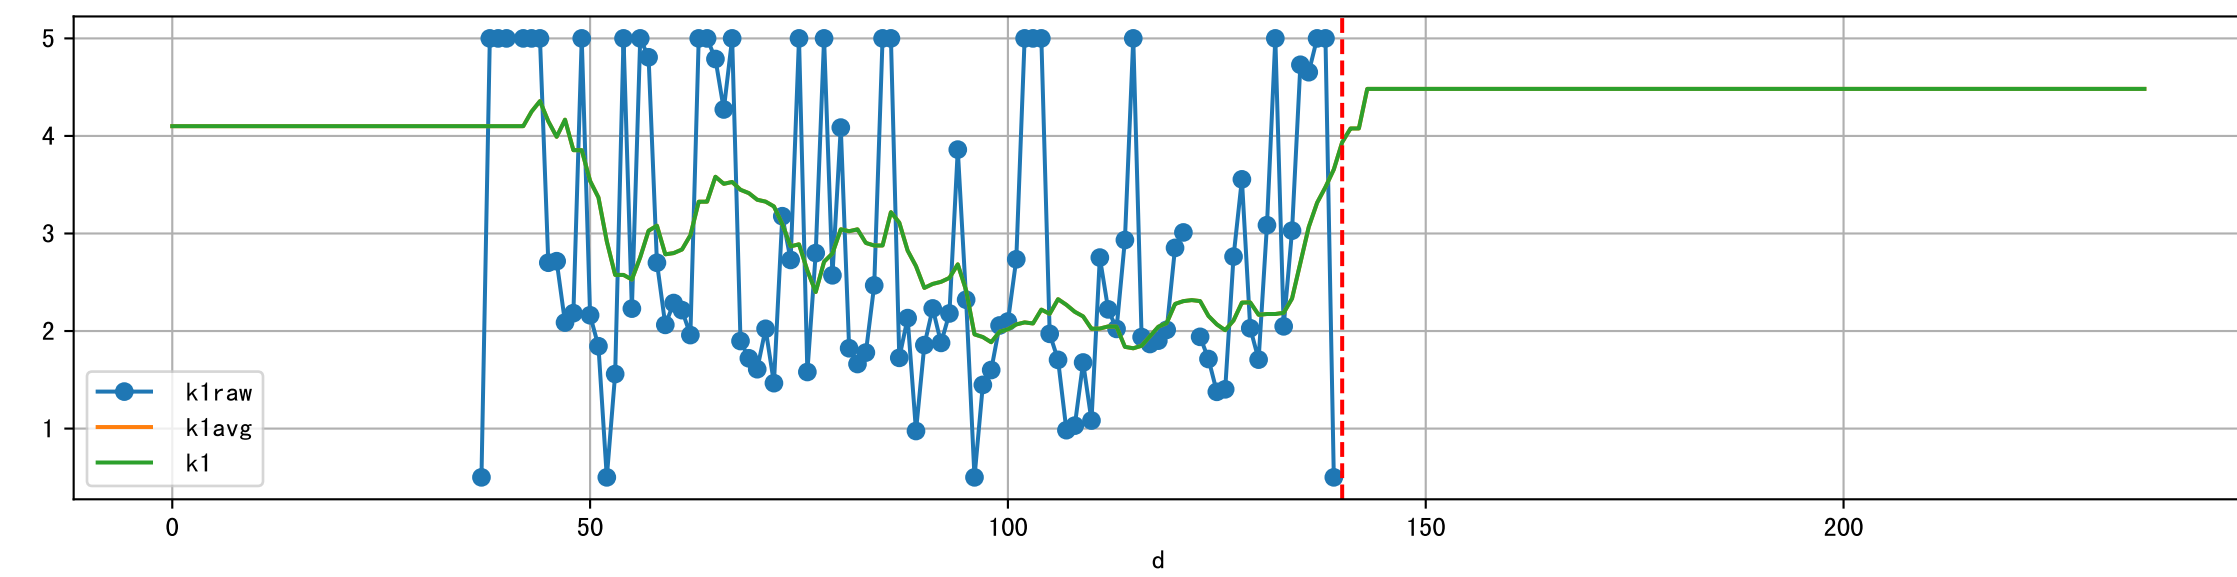

taocraw:~o', 'taocavg', 'taoc'], ['k0raw:~o', 'k0avg', 'k0'], ['k1raw:~o', 'k1avg', 'k1'], ['k2raw:~o', 'k2avg', 'k2'], ['Tblraw:~o', 'Tblavg',

L1AG4 D:140 2026-02-22