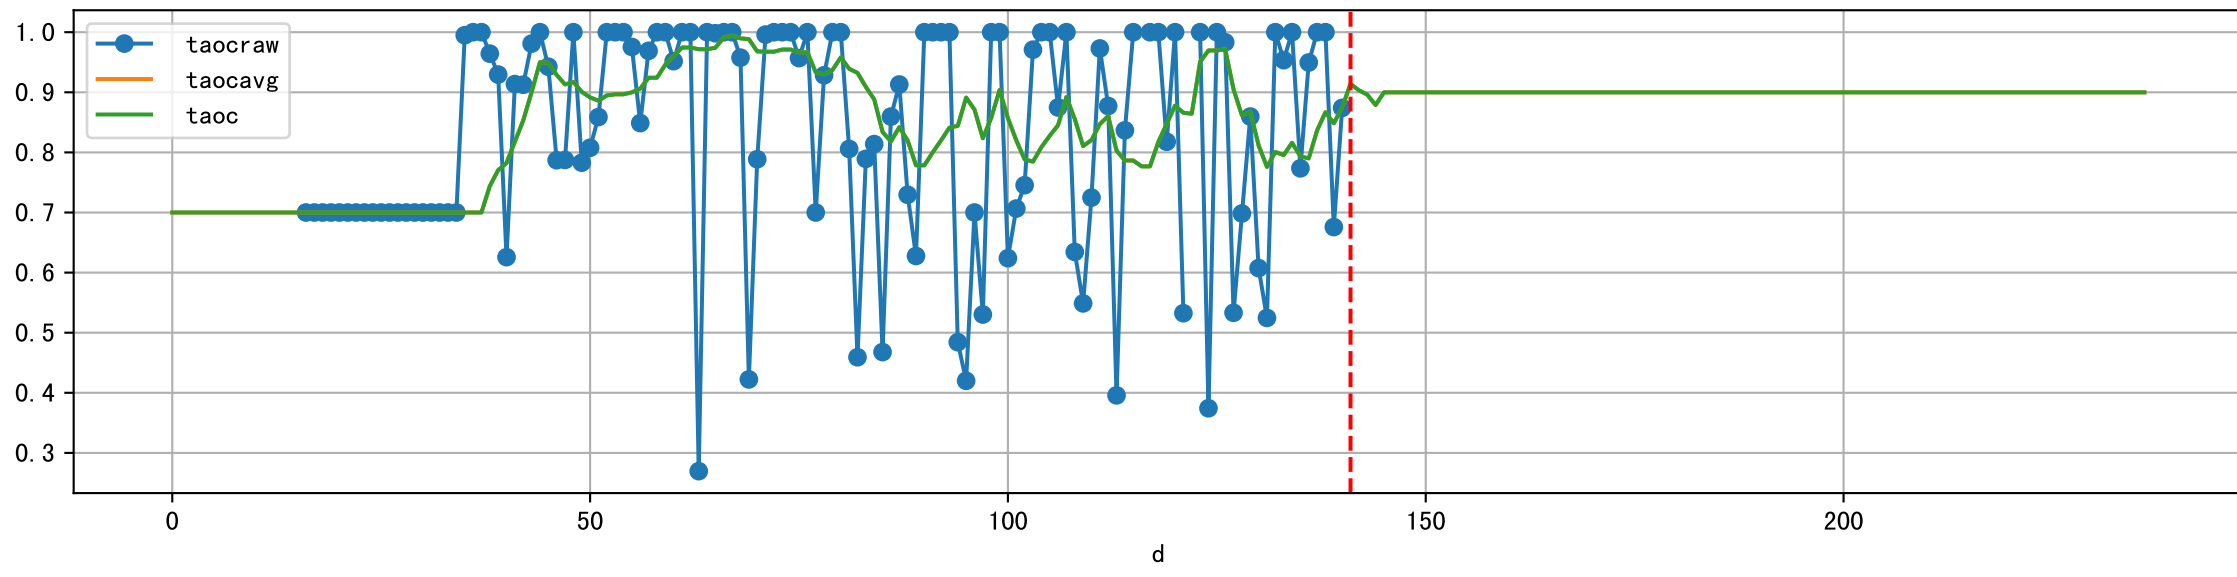

taocraw:~o', 'taocavg', 'taoc'], ['k0raw:~o', 'k0avg', 'k0'], ['k1raw:~o', 'k1avg', 'k1'], ['k2raw:~o', 'k2avg', 'k2'], ['Tblraw:~o', 'Tblavg',

L1AG4 D:141 2026-02-23