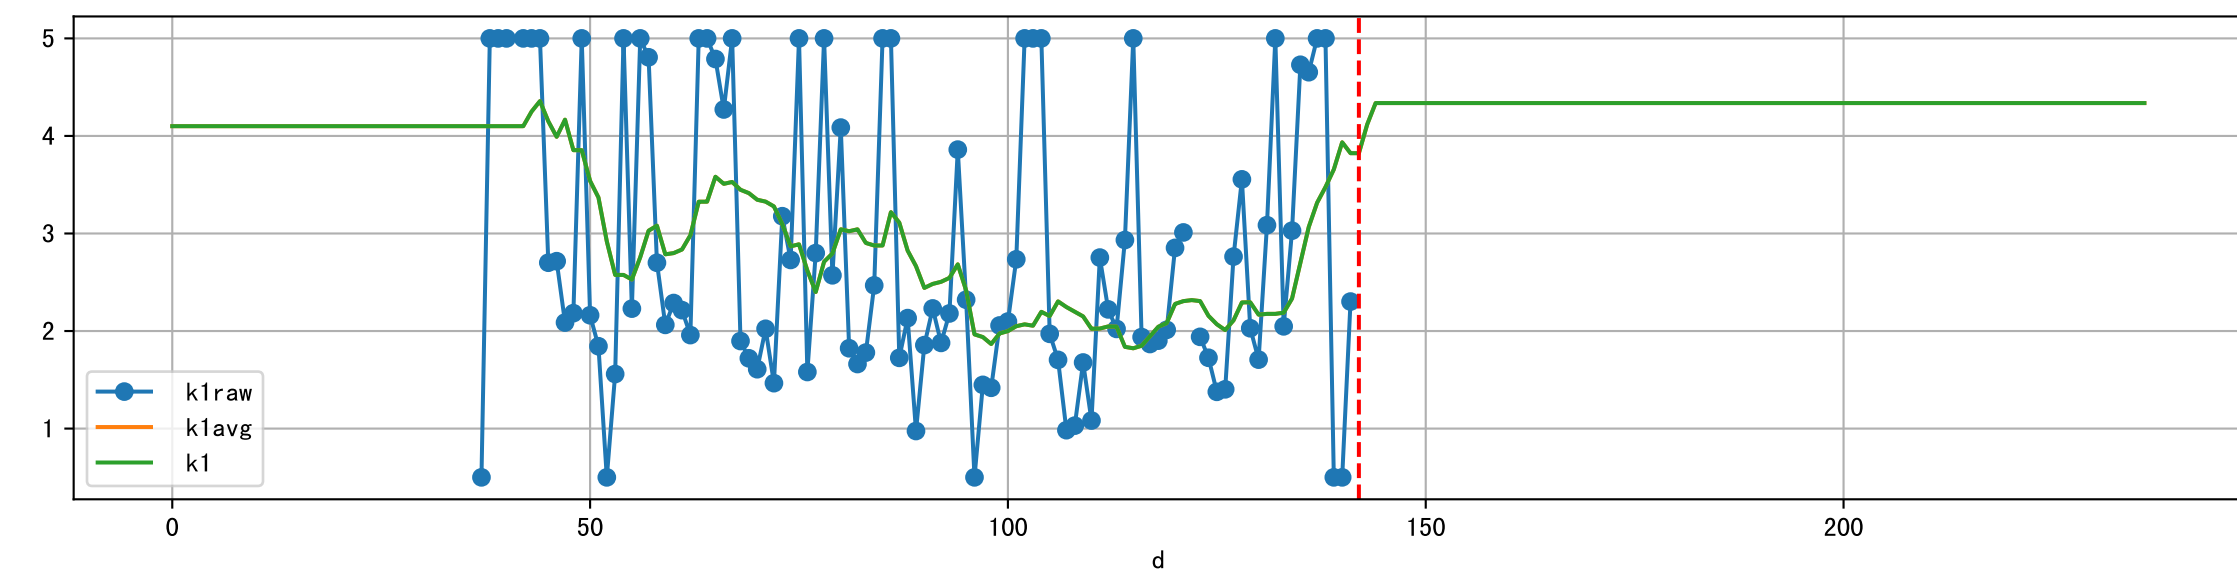

taocraw:~o', 'taocavg', 'taoc'], ['k0raw:~o', 'k0avg', 'k0'], ['k1raw:~o', 'k1avg', 'k1'], ['k2raw:~o', 'k2avg', 'k2'], ['Tblrrow:~o', 'Tblravg',

L1AG4 D:142 2026-02-24