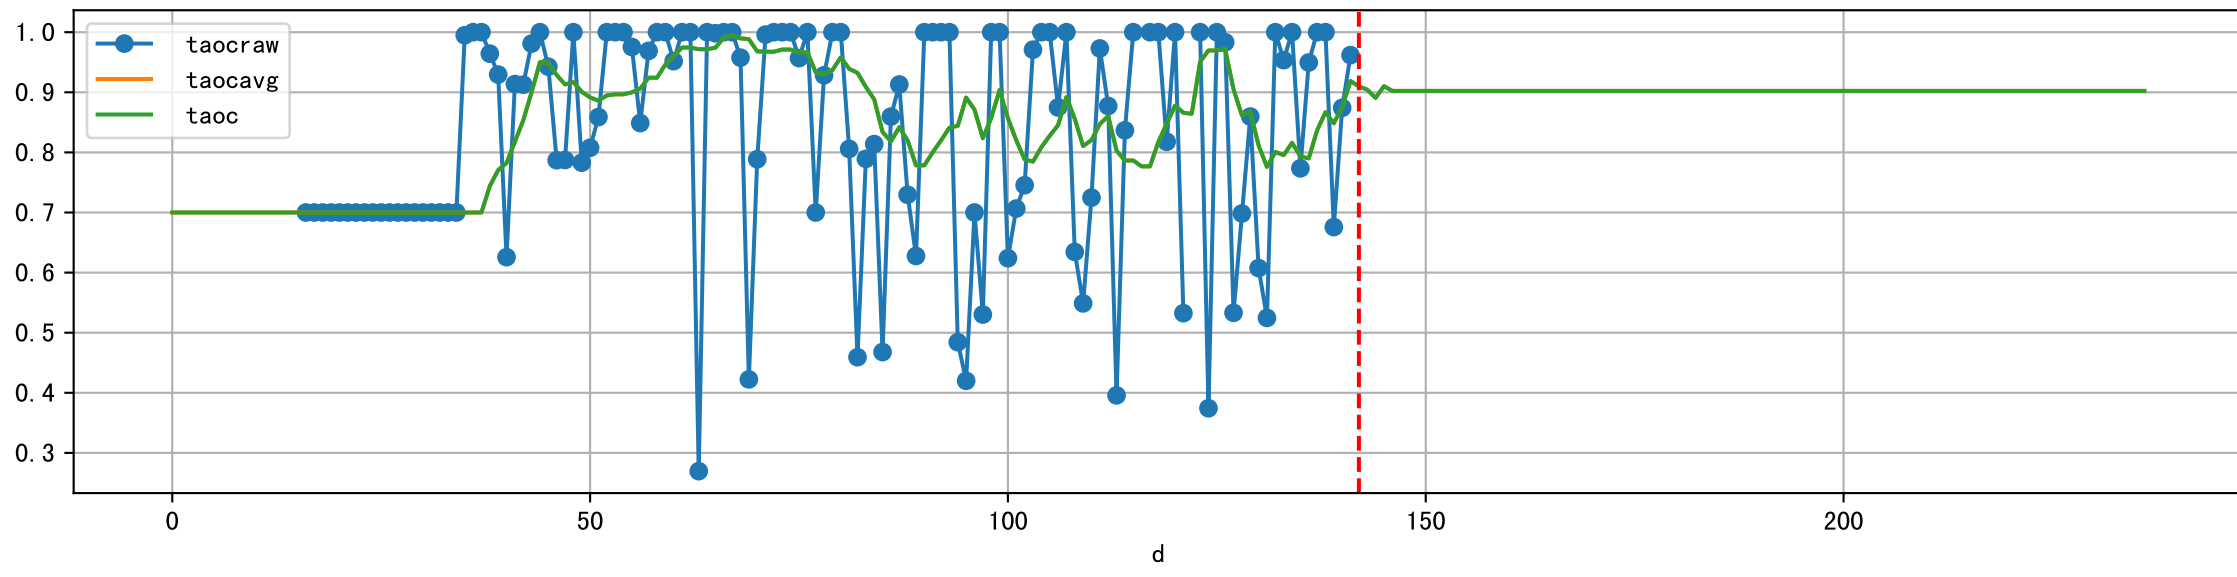

taocraw:~o', 'taocavg', 'taoc'], ['k0raw:~o', 'k0avg', 'k0'], ['k1raw:~o', 'k1avg', 'k1'], ['k2raw:~o', 'k2avg', 'k2'], ['Tblrrow:~o', 'Tblravg',

L1AG4 D:142 2026-02-24