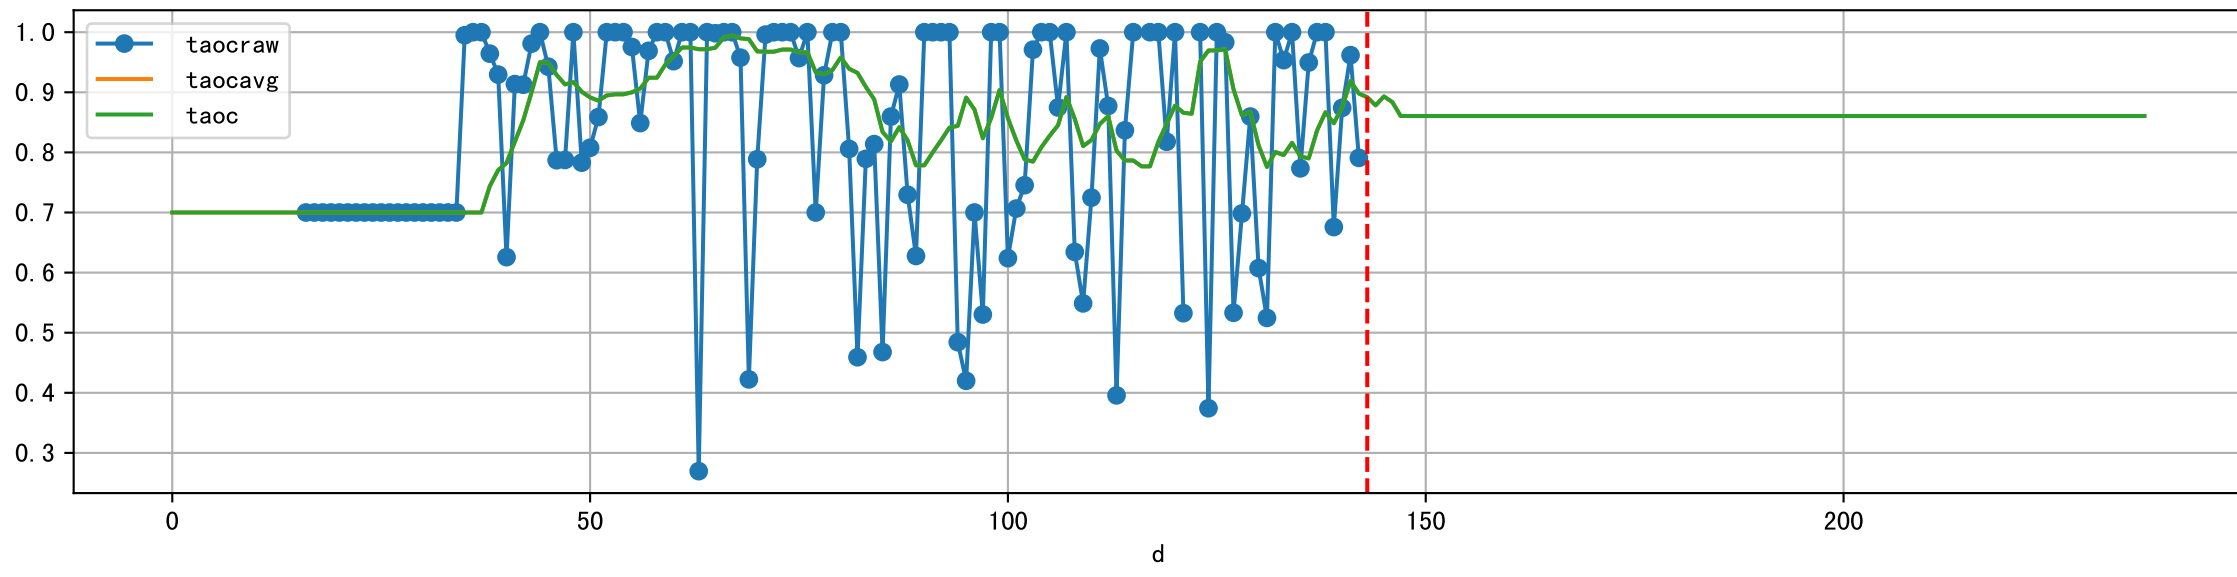

taocraw:~o', 'taocavg', 'taoc'], ['k0raw:~o', 'k0avg', 'k0'], ['k1raw:~o', 'k1avg', 'k1'], ['k2raw:~o', 'k2avg', 'k2'], ['Tblr~o', 'Tblavg',

L1AG4 D:143 2026-02-25