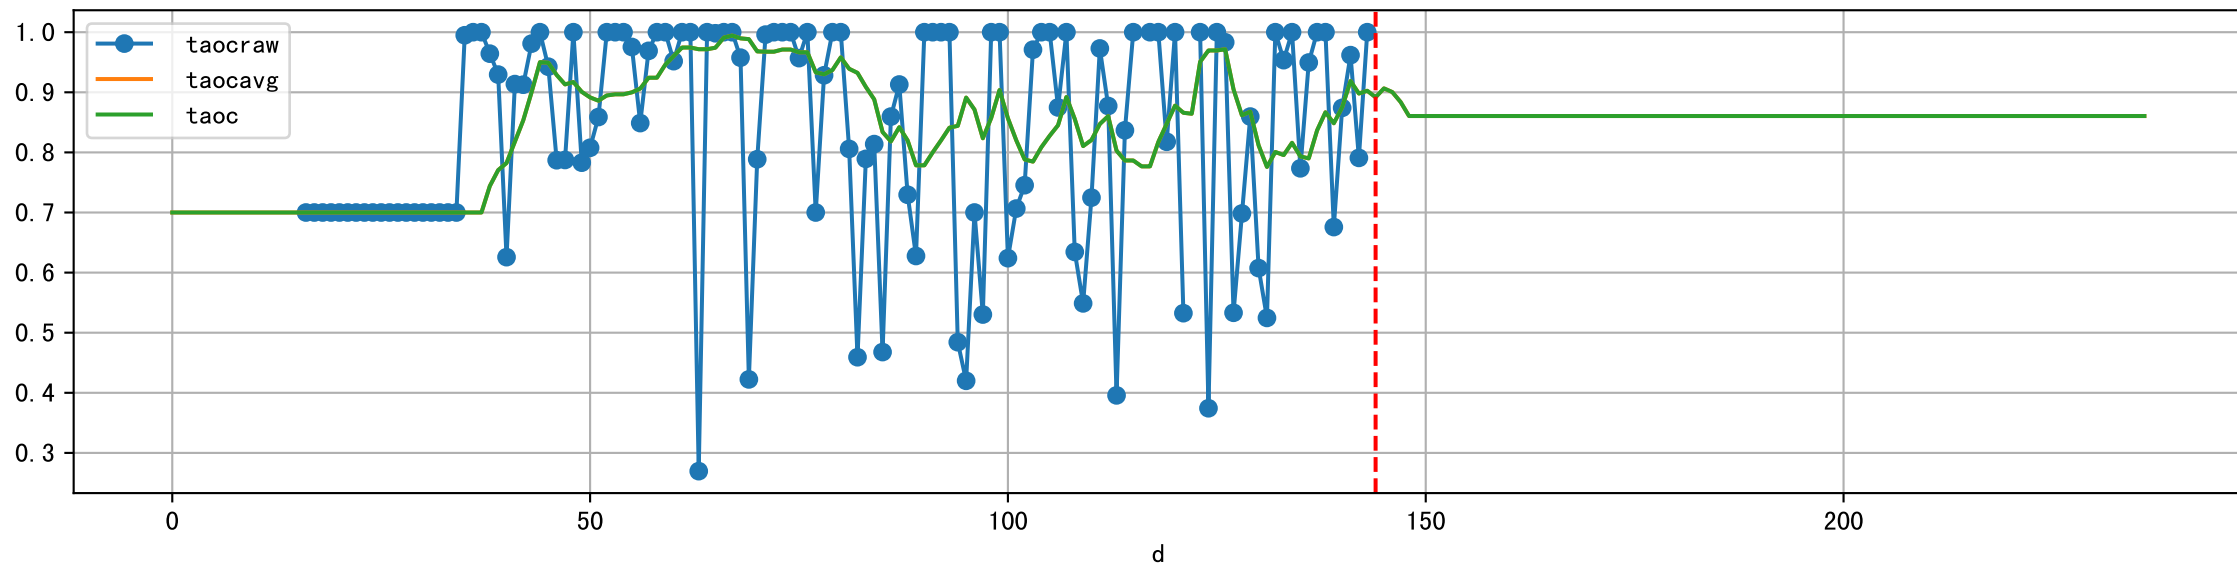

taocraw:~o', 'taocavg', 'taoc'], ['k0raw:~o', 'k0avg', 'k0'], ['k1raw:~o', 'k1avg', 'k1'], ['k2raw:~o', 'k2avg', 'k2'], ['Tblrrow:~o', 'Tblravg',

L1AG4 D:144 2026-02-26