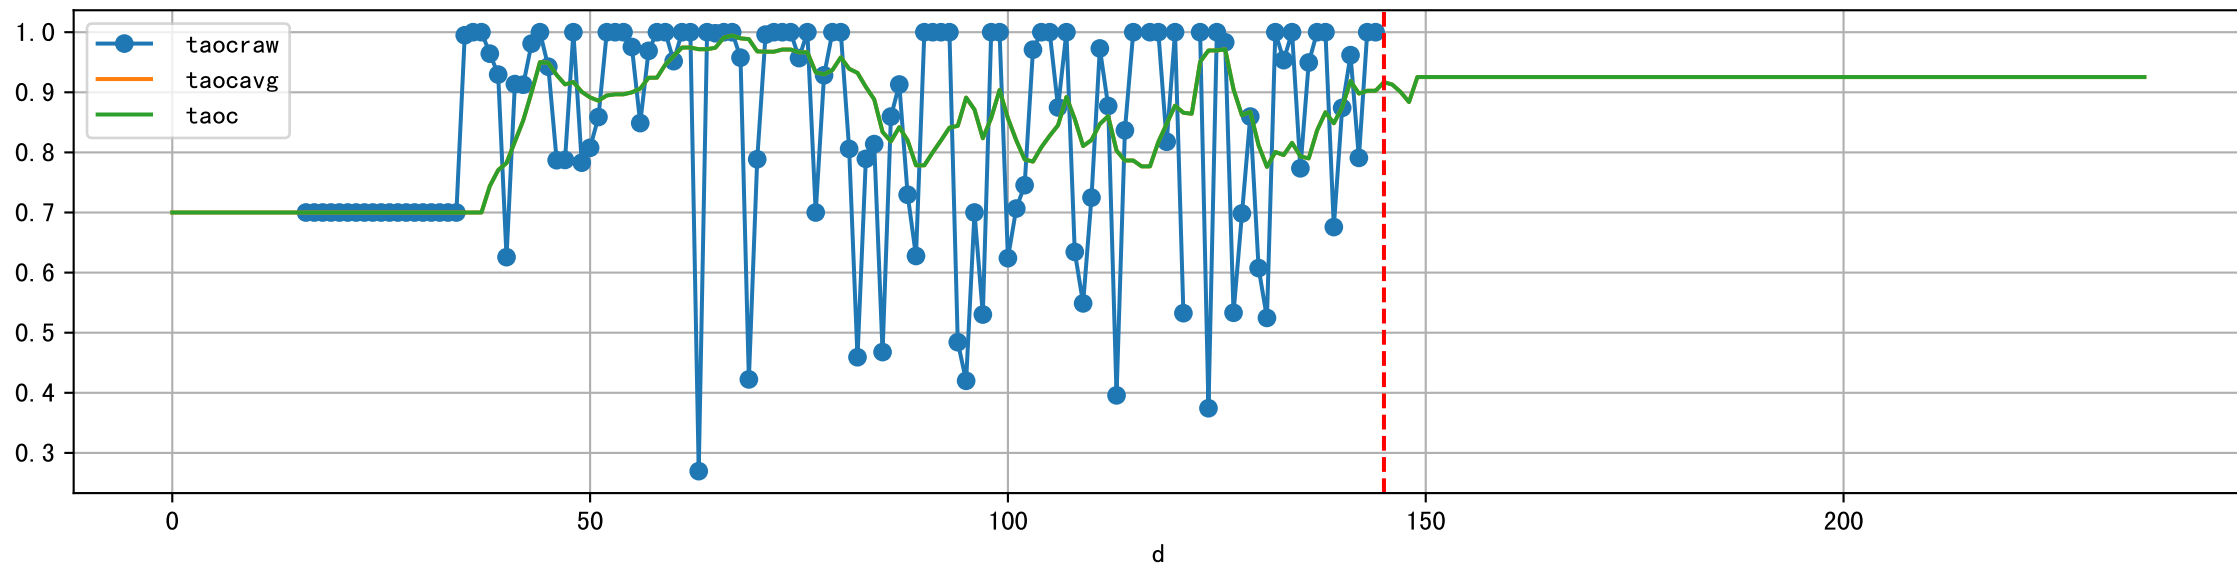

taocraw:~o', 'taocavg', 'taoc'], ['k0raw:~o', 'k0avg', 'k0'], ['k1raw:~o', 'k1avg', 'k1'], ['k2raw:~o', 'k2avg', 'k2'], ['Tblraw:~o', 'Tblavg',

L1AG4 D:145 2026-02-27