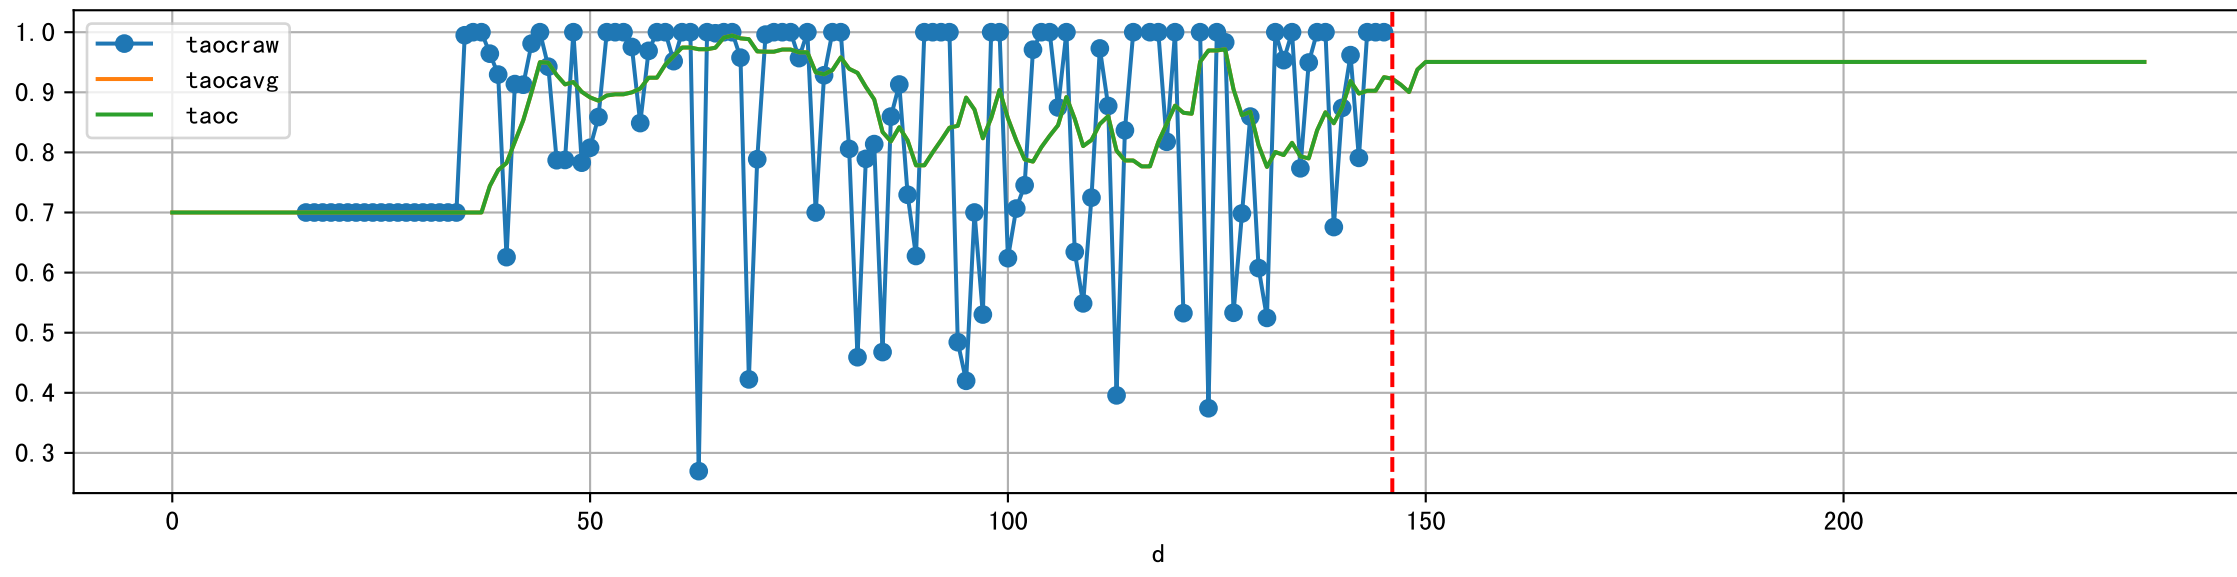

taocraw:~o', 'taocavg', 'taoc'], ['k0raw:~o', 'k0avg', 'k0'], ['k1raw:~o', 'k1avg', 'k1'], ['k2raw:~o', 'k2avg', 'k2'], ['Tblraw:~o', 'Tblavg',

L1AG4 D:146 2026-02-28