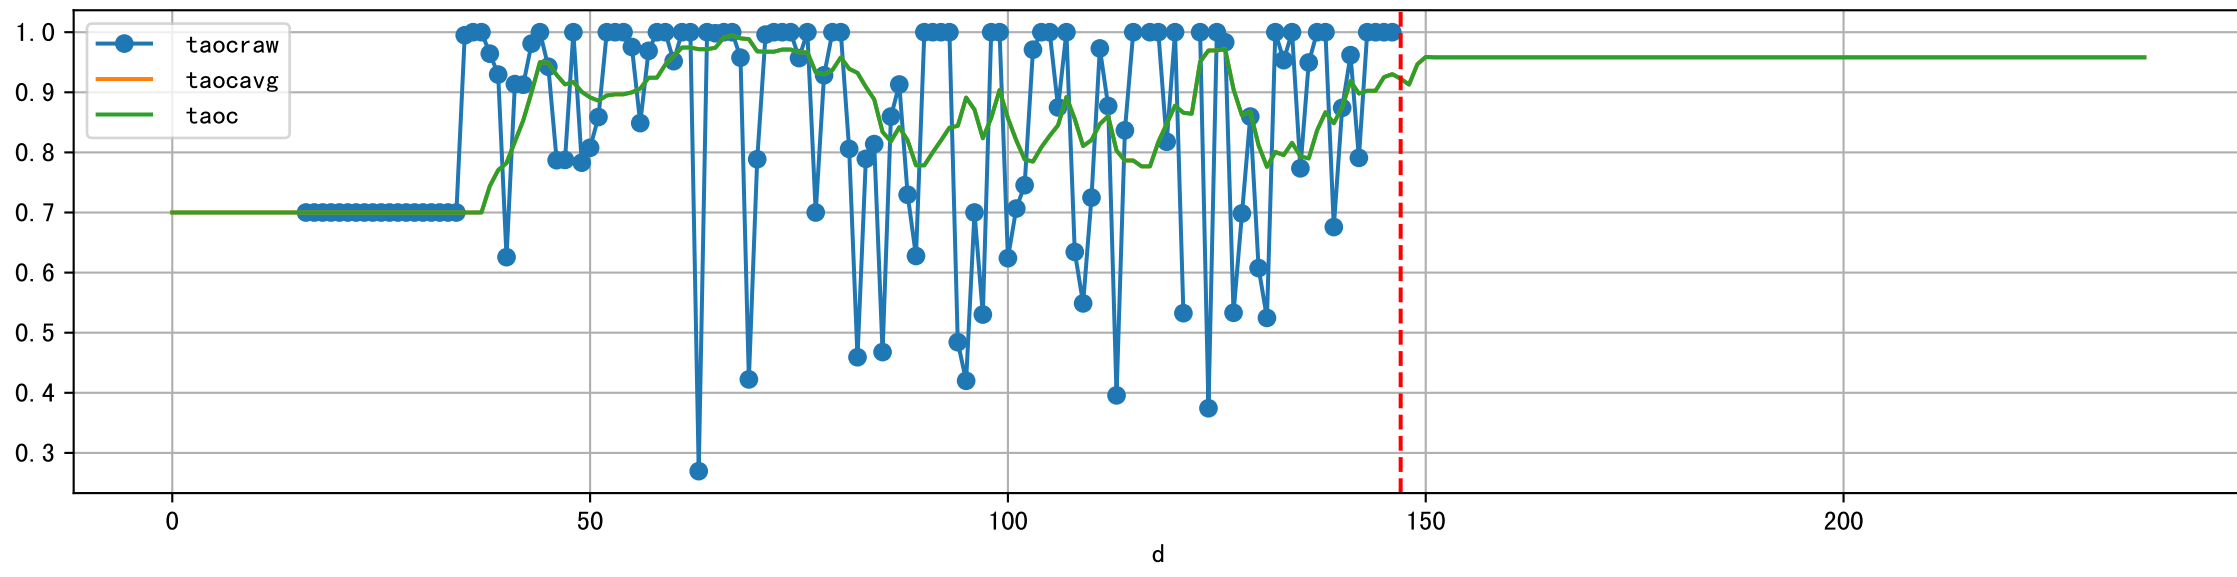

taocraw:~o', 'taocavg', 'taoc'], ['k0raw:~o', 'k0avg', 'k0'], ['k1raw:~o', 'k1avg', 'k1'], ['k2raw:~o', 'k2avg', 'k2'], ['Tblraw:~o', 'Tblavg',

L1AG4 D:147 2026-03-01