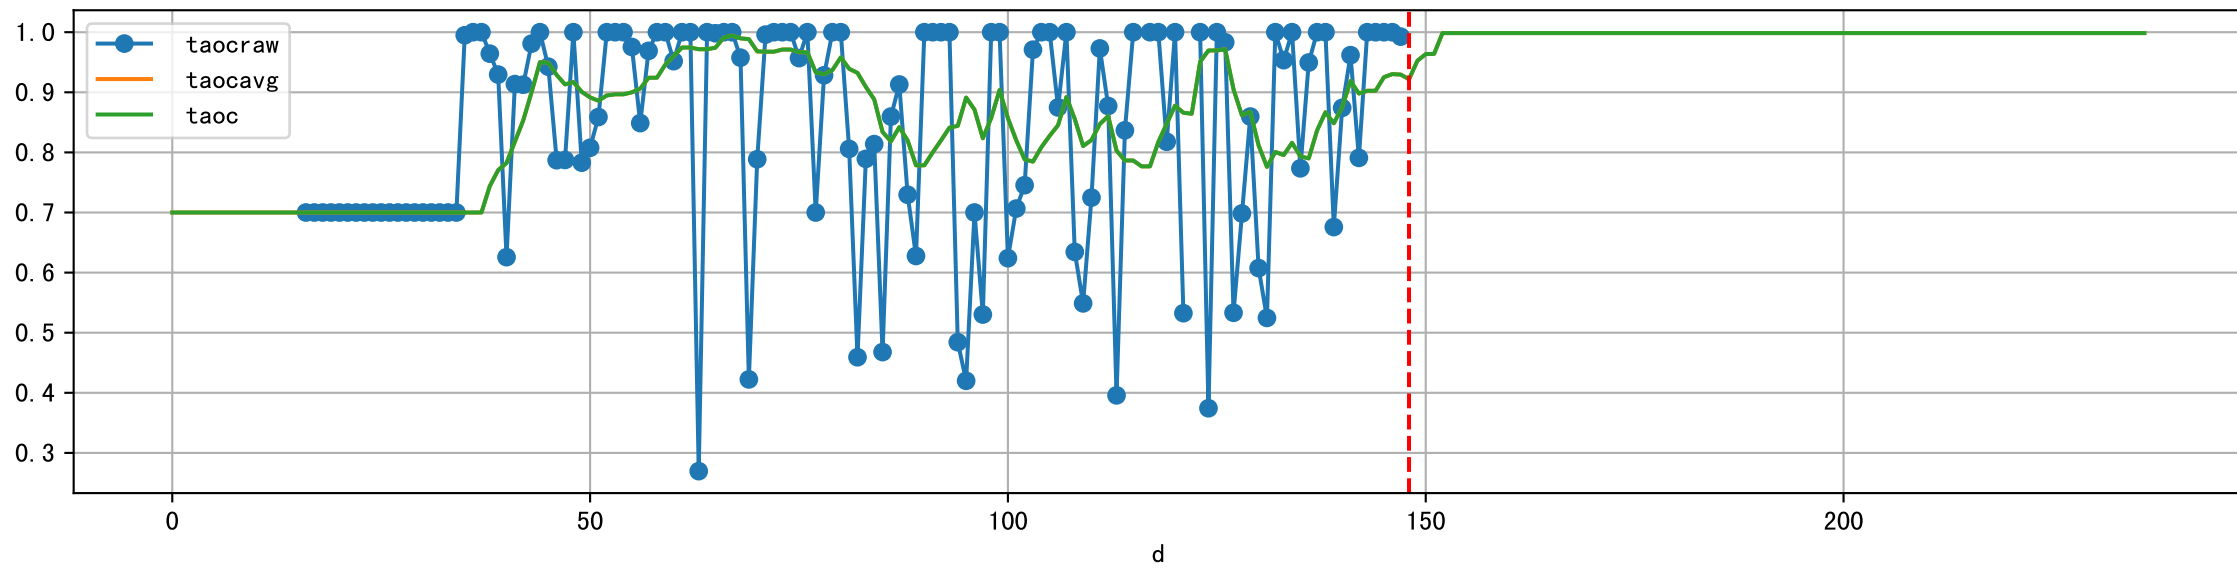

taocraw:~o', 'taocavg', 'taoc'], ['k0raw:~o', 'k0avg', 'k0'], ['k1raw:~o', 'k1avg', 'k1'], ['k2raw:~o', 'k2avg', 'k2'], ['Tblr~o', 'Tblavg',

L1AG4 D:148 2026-03-02