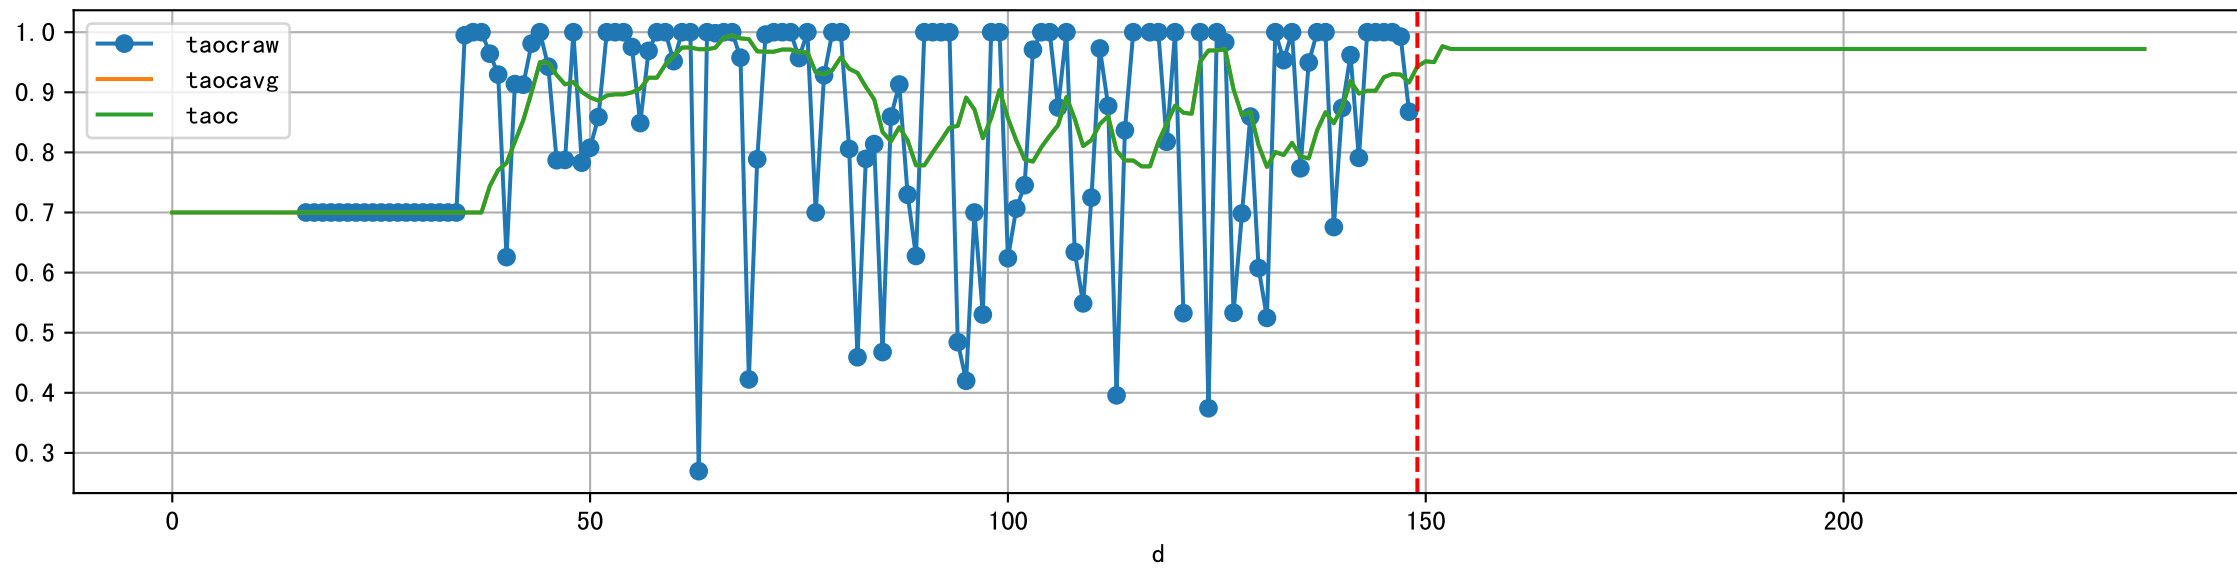

taocraw:~o', 'taocavg', 'taoc'], ['k0raw:~o', 'k0avg', 'k0'], ['k1raw:~o', 'k1avg', 'k1'], ['k2raw:~o', 'k2avg', 'k2'], ['Tblrrow:~o', 'Tblravg',

L1A4 D:149 2026-03-03