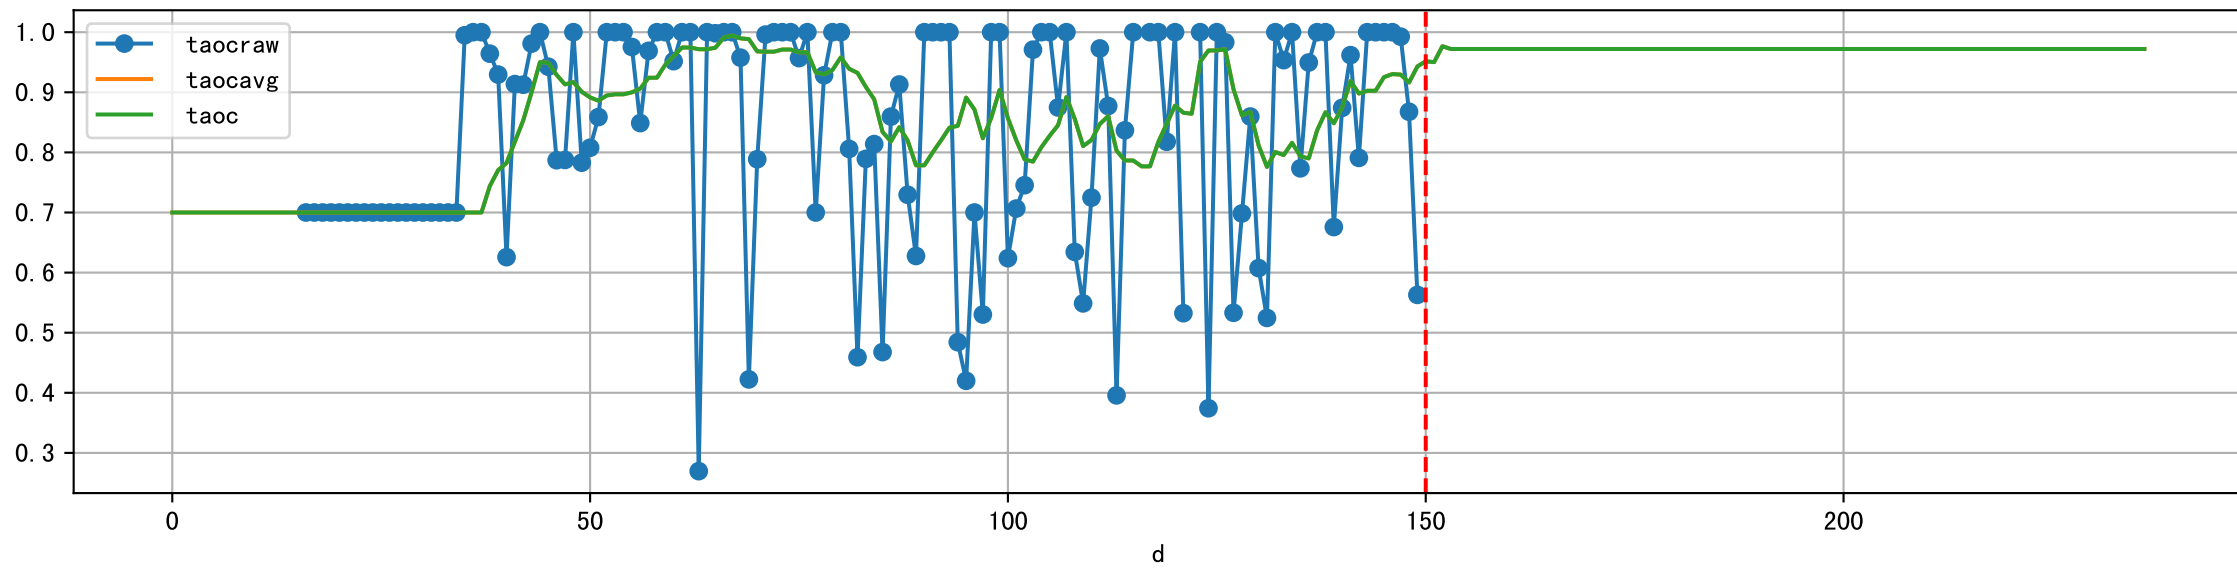

taocraw:~o', 'taocavg', 'taoc'], ['k0raw:~o', 'k0avg', 'k0'], ['k1raw:~o', 'k1avg', 'k1'], ['k2raw:~o', 'k2avg', 'k2'], ['Tblraw:~o', 'Tblavg',

L1AG4 D:150 2026-03-04