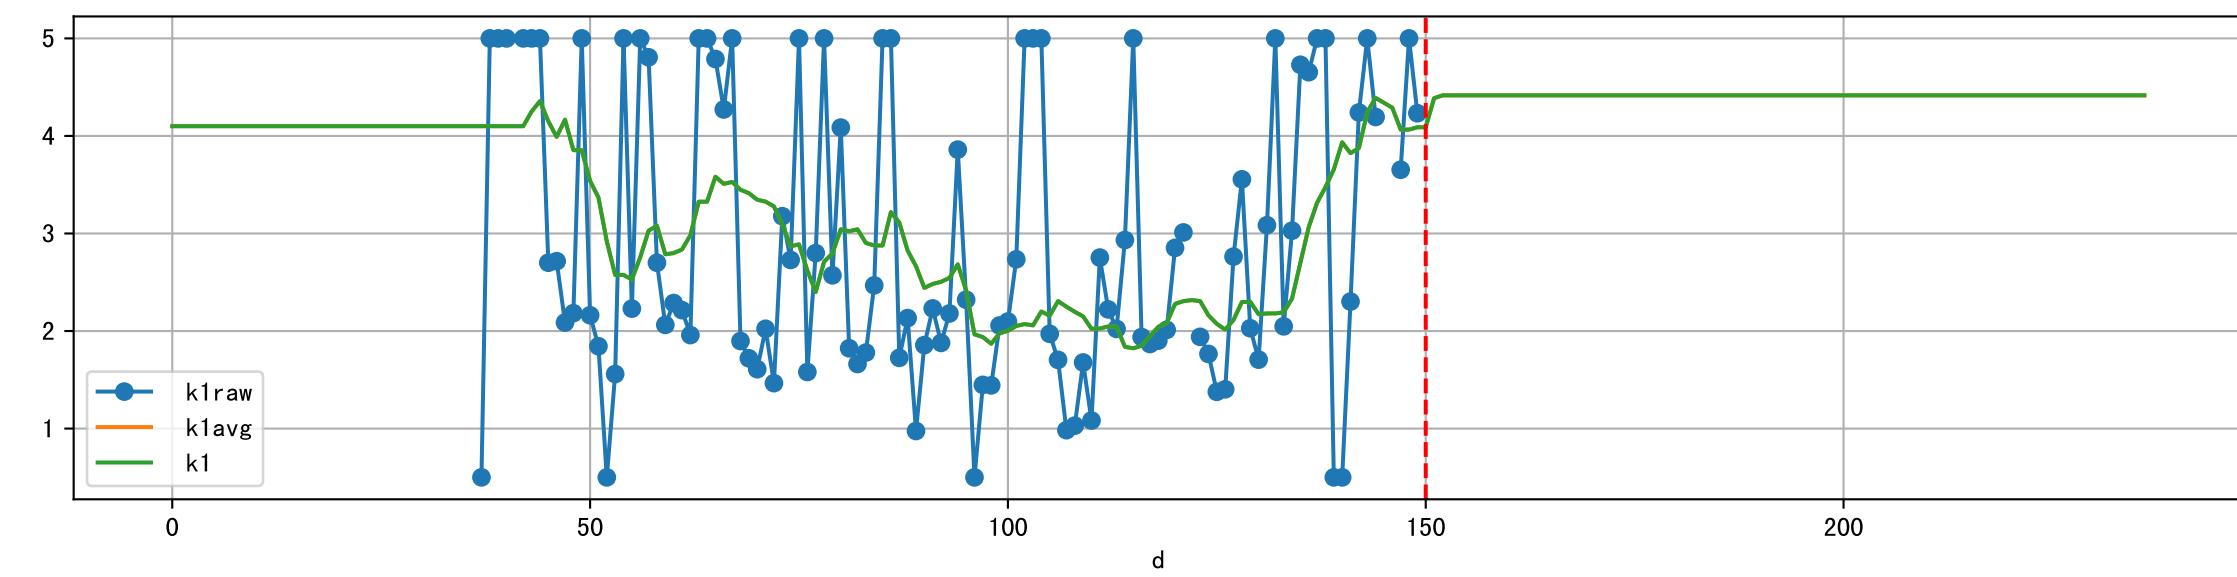

taocraw:~o', 'taocavg', 'taoc'], ['k0raw:~o', 'k0avg', 'k0'], ['k1raw:~o', 'k1avg', 'k1'], ['k2raw:~o', 'k2avg', 'k2'], ['Tblraw:~o', 'Tblavg',

L1AG4 D:150 2026-03-04