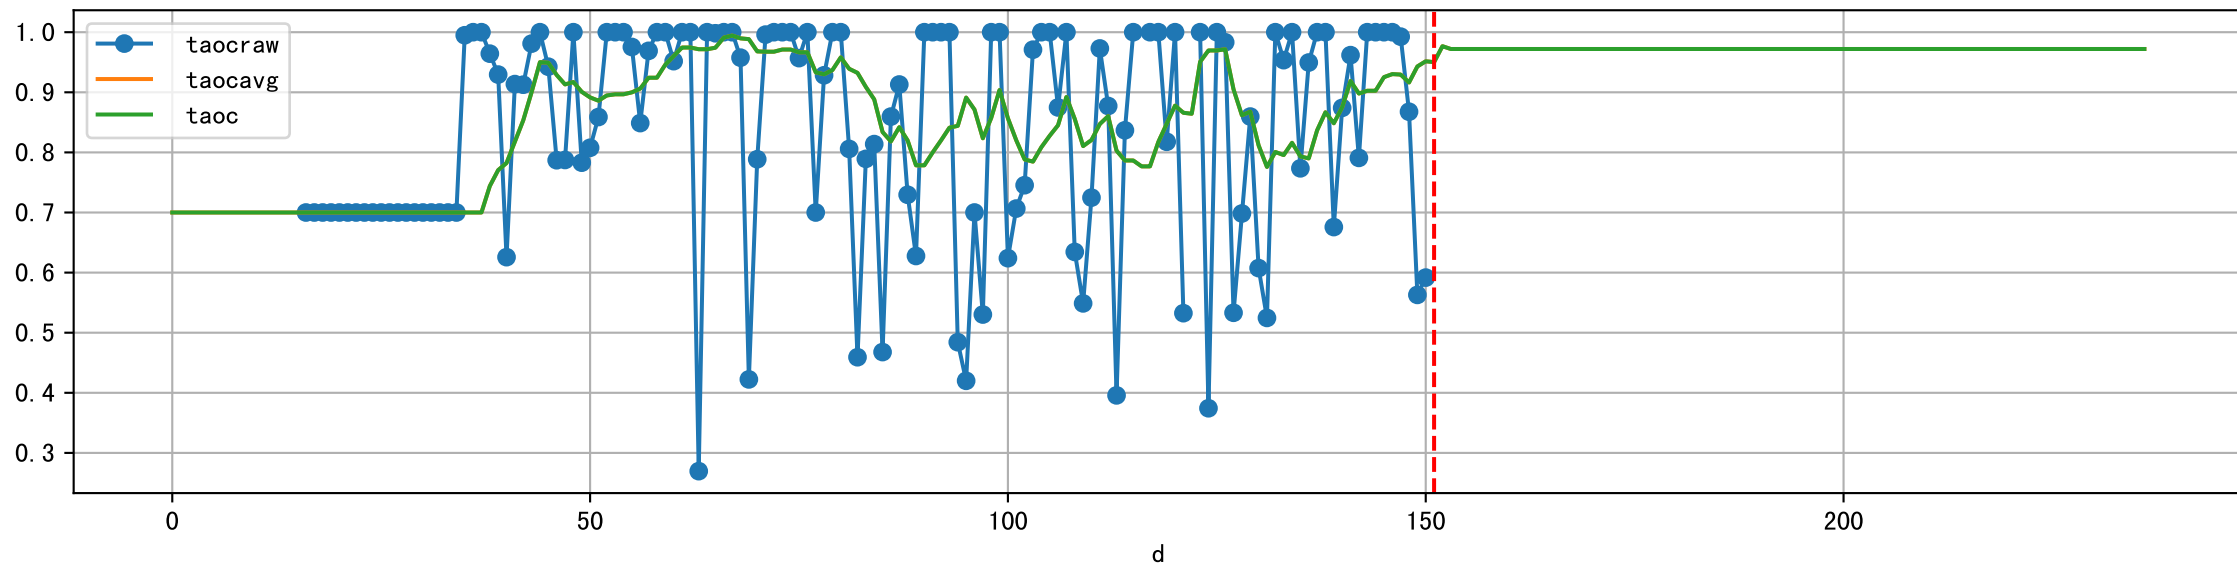

taocraw:~o', 'taocavg', 'taoc'], ['k0raw:~o', 'k0avg', 'k0'], ['k1raw:~o', 'k1avg', 'k1'], ['k2raw:~o', 'k2avg', 'k2'], ['Tblrrow:~o', 'Tblravg',

L1A4 D:151 2026-03-05