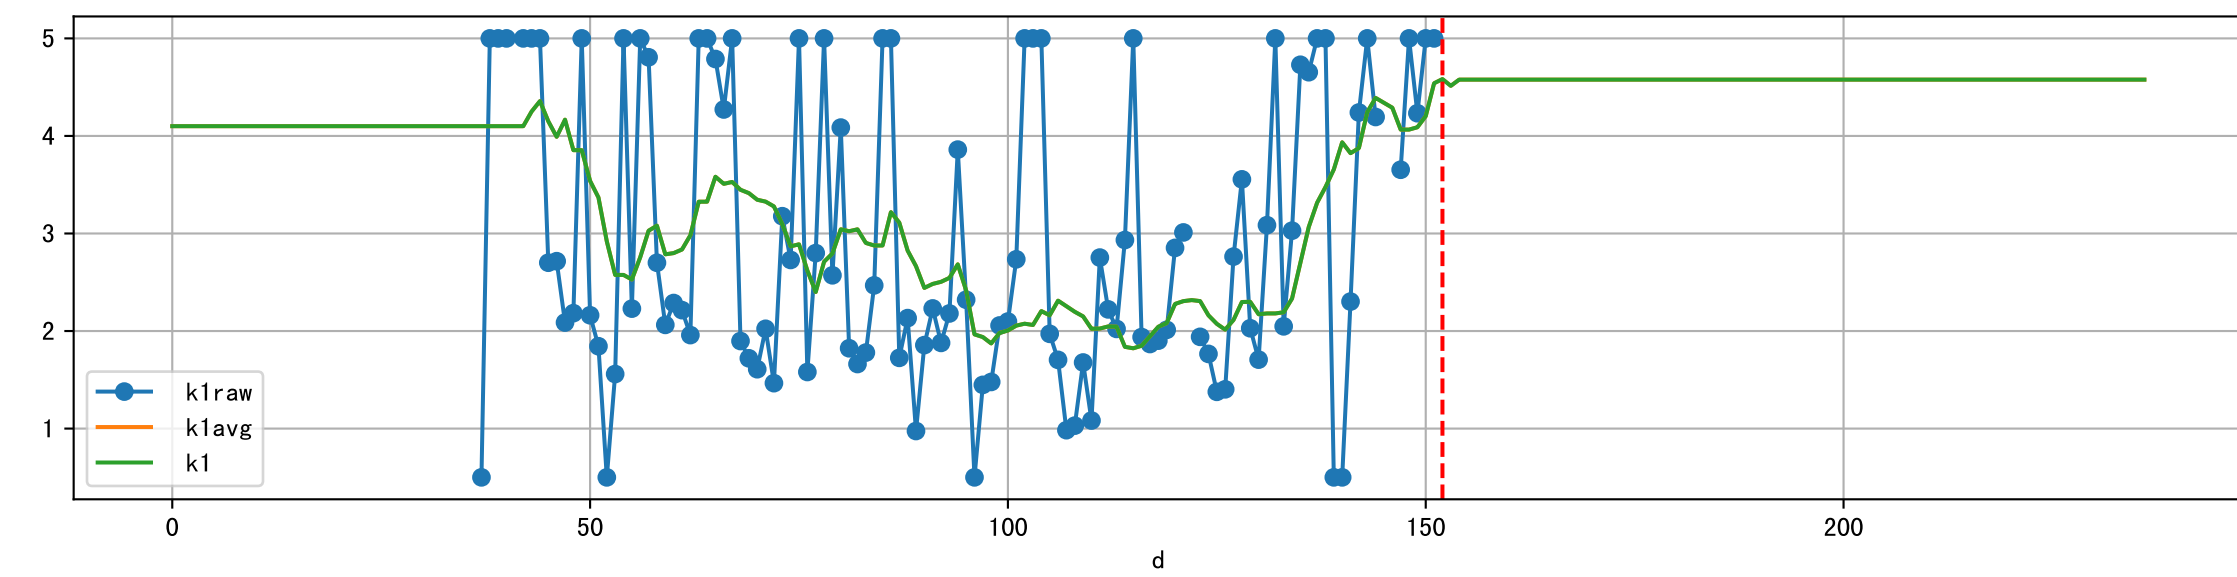

taocraw:~o', 'taocavg', 'taoc'], ['k0raw:~o', 'k0avg', 'k0'], ['k1raw:~o', 'k1avg', 'k1'], ['k2raw:~o', 'k2avg', 'k2'], ['Tblraw:~o', 'Tblavg',

L1AG4 D:152 2026-03-06