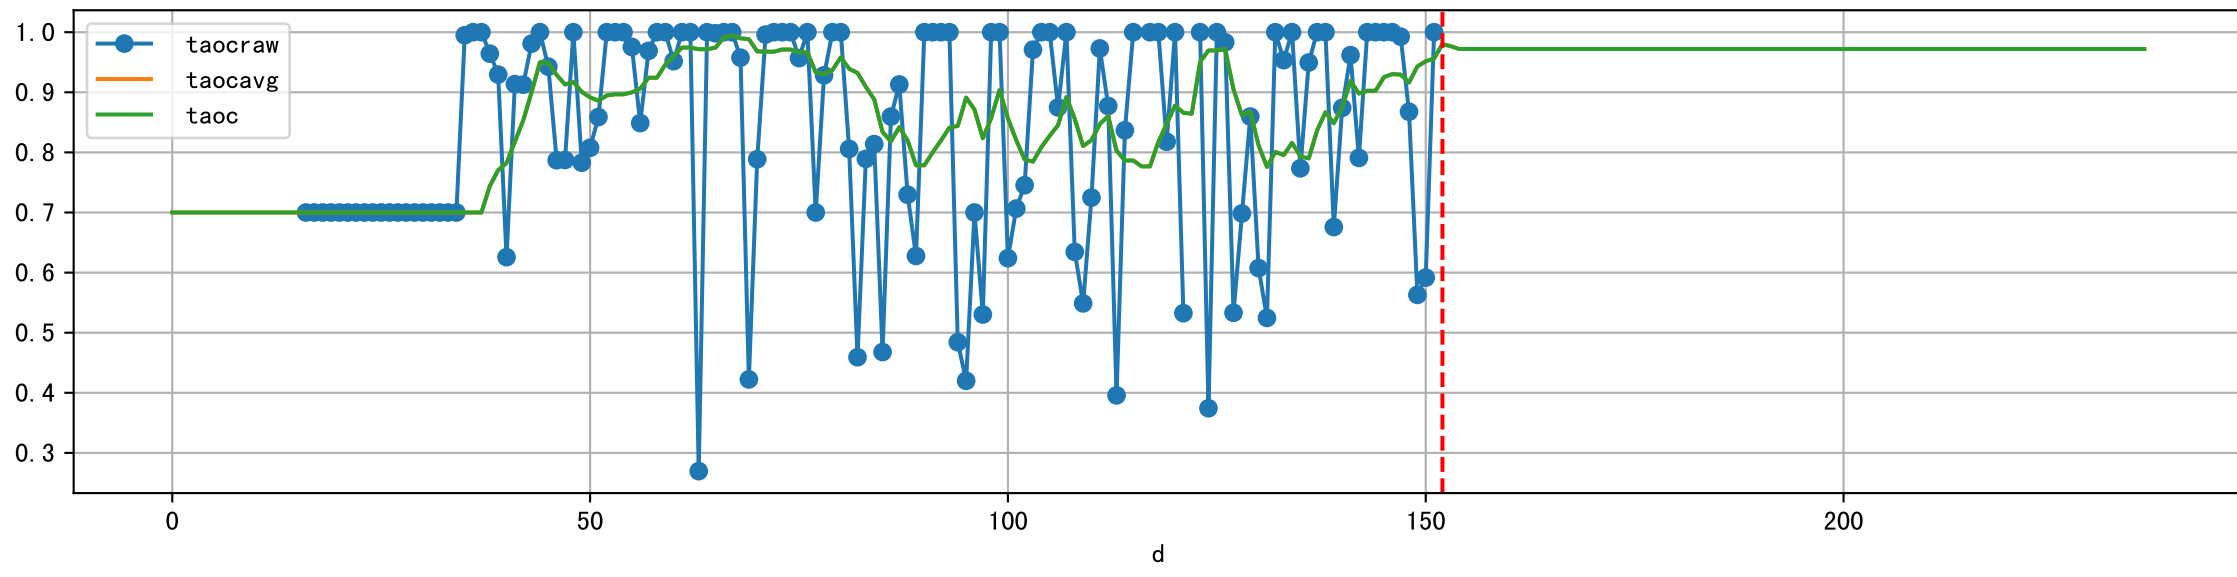

taocraw:~o', 'taocavg', 'taoc'], ['k0raw:~o', 'k0avg', 'k0'], ['k1raw:~o', 'k1avg', 'k1'], ['k2raw:~o', 'k2avg', 'k2'], ['Tblraw:~o', 'Tblavg',

L1AG4 D:152 2026-03-06