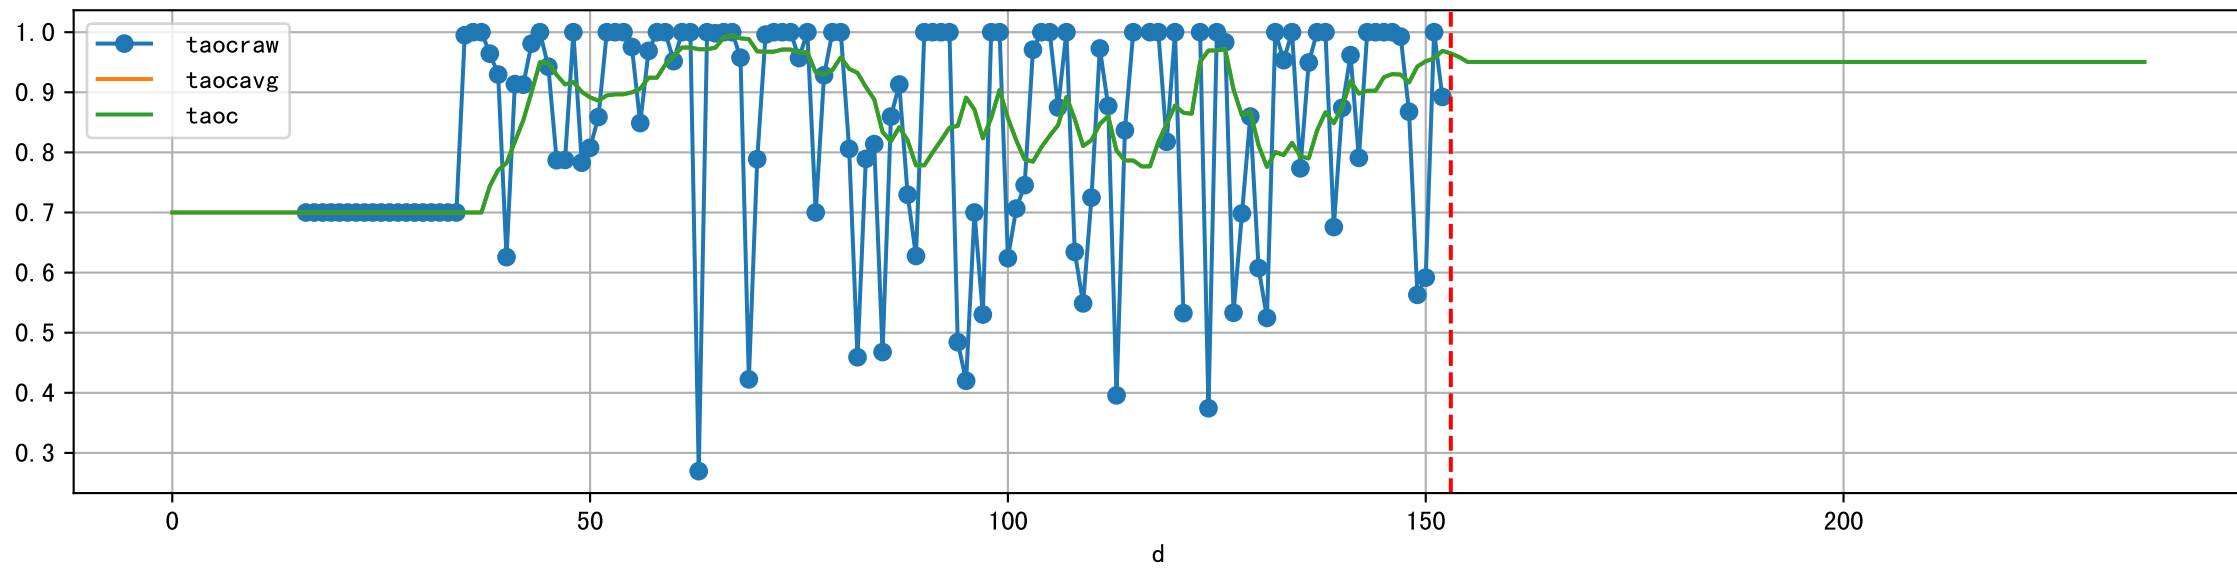

taocraw:~o', 'taocavg', 'taoc'], ['k0raw:~o', 'k0avg', 'k0'], ['k1raw:~o', 'k1avg', 'k1'], ['k2raw:~o', 'k2avg', 'k2'], ['Tblraw:~o', 'Tblavg',

L1AG4 D:153 2026-03-07