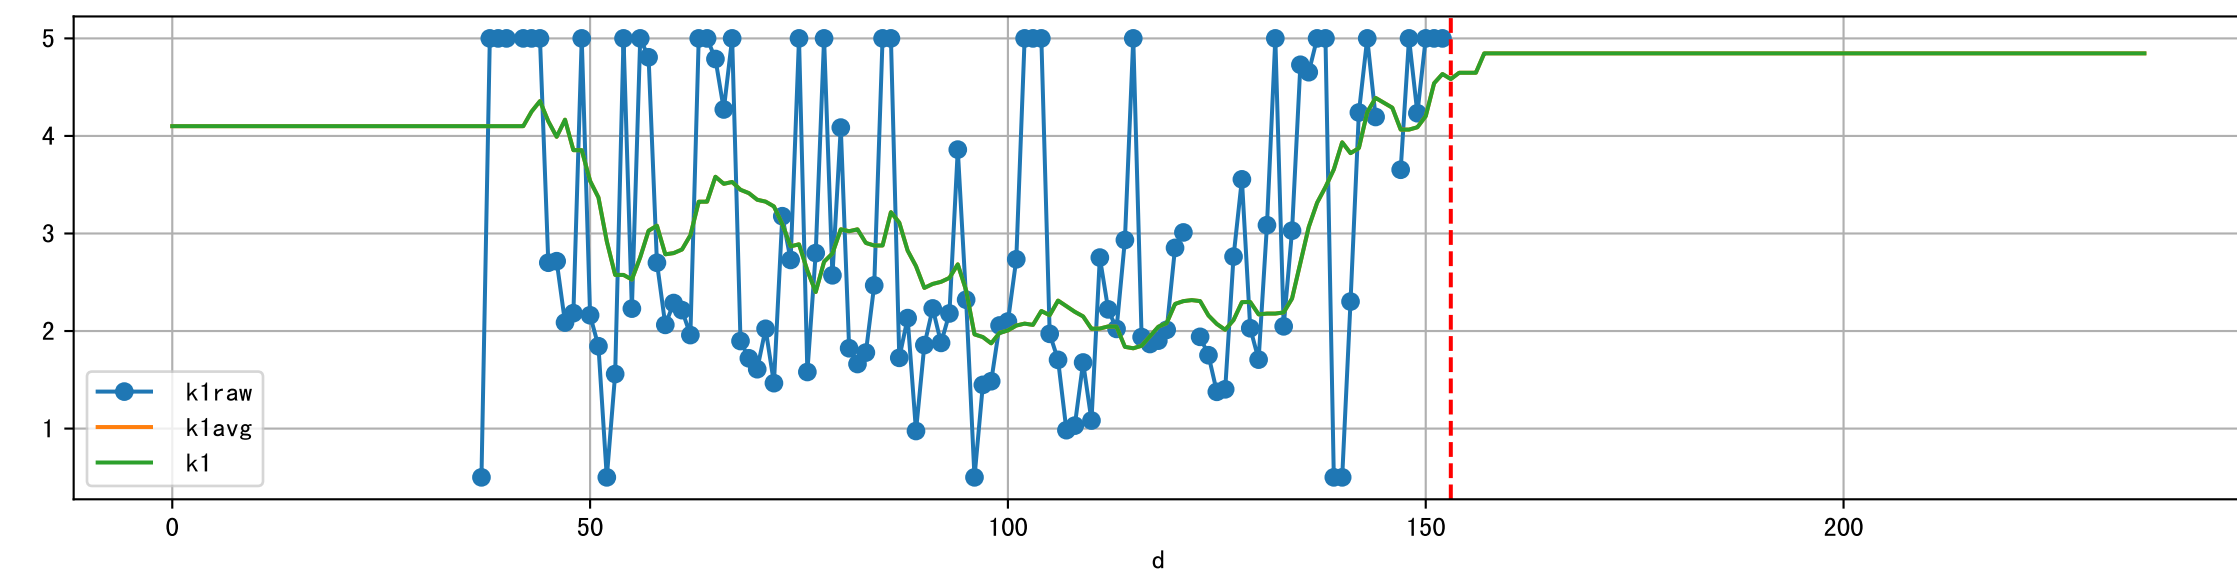

taocraw:~o', 'taocavg', 'taoc'], ['k0raw:~o', 'k0avg', 'k0'], ['k1raw:~o', 'k1avg', 'k1'], ['k2raw:~o', 'k2avg', 'k2'], ['Tblraw:~o', 'Tblavg',

L1AG4 D:153 2026-03-07