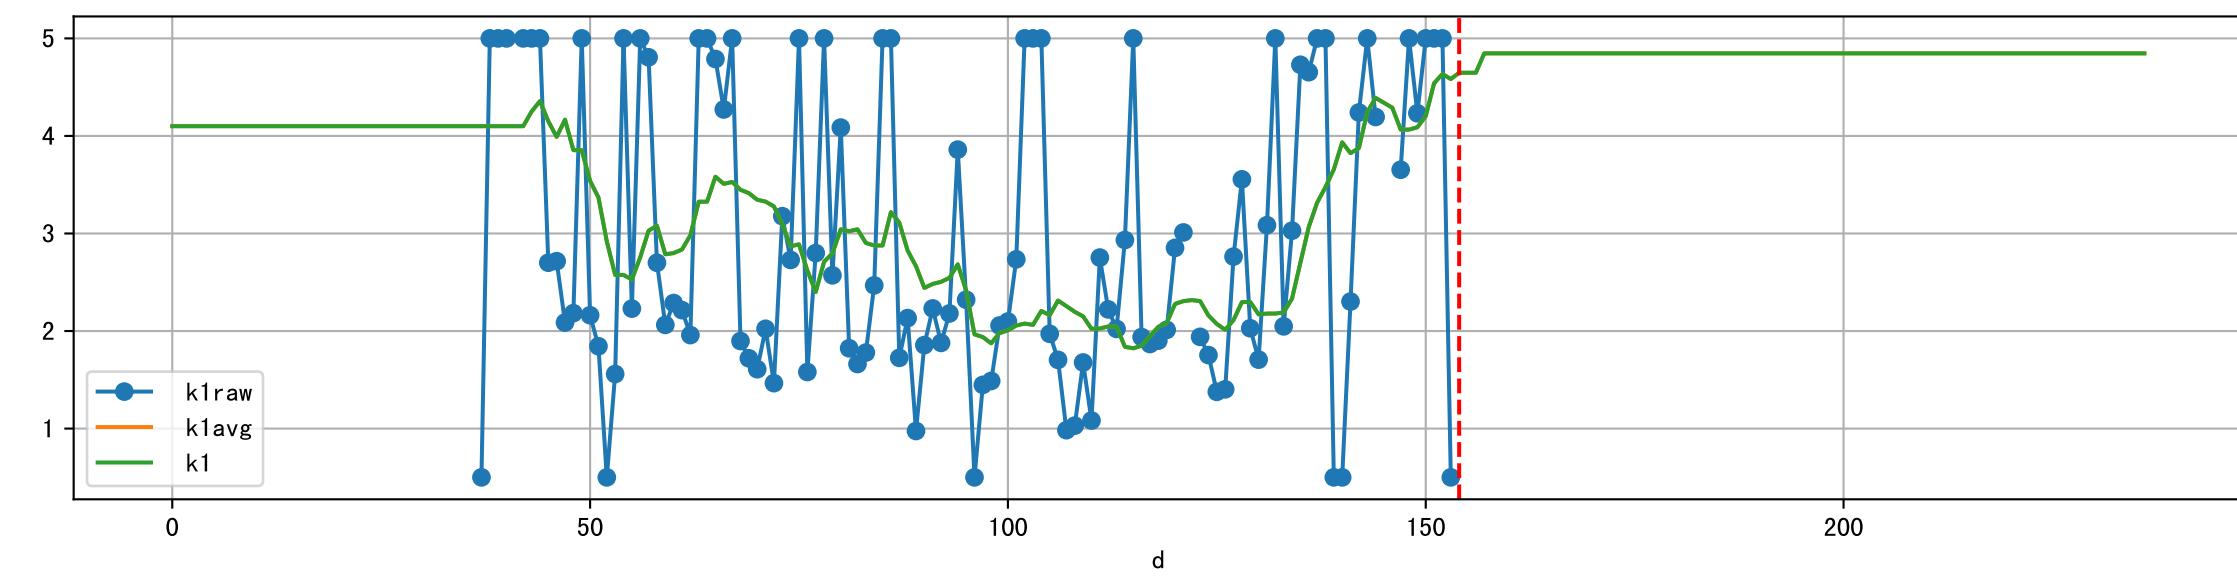

taocraw:~o', 'taocavg', 'taoc'], ['k0raw:~o', 'k0avg', 'k0'], ['k1raw:~o', 'k1avg', 'k1'], ['k2raw:~o', 'k2avg', 'k2'], ['Tblraw:~o', 'Tblavg',

L1AG4 D:154 2026-03-08