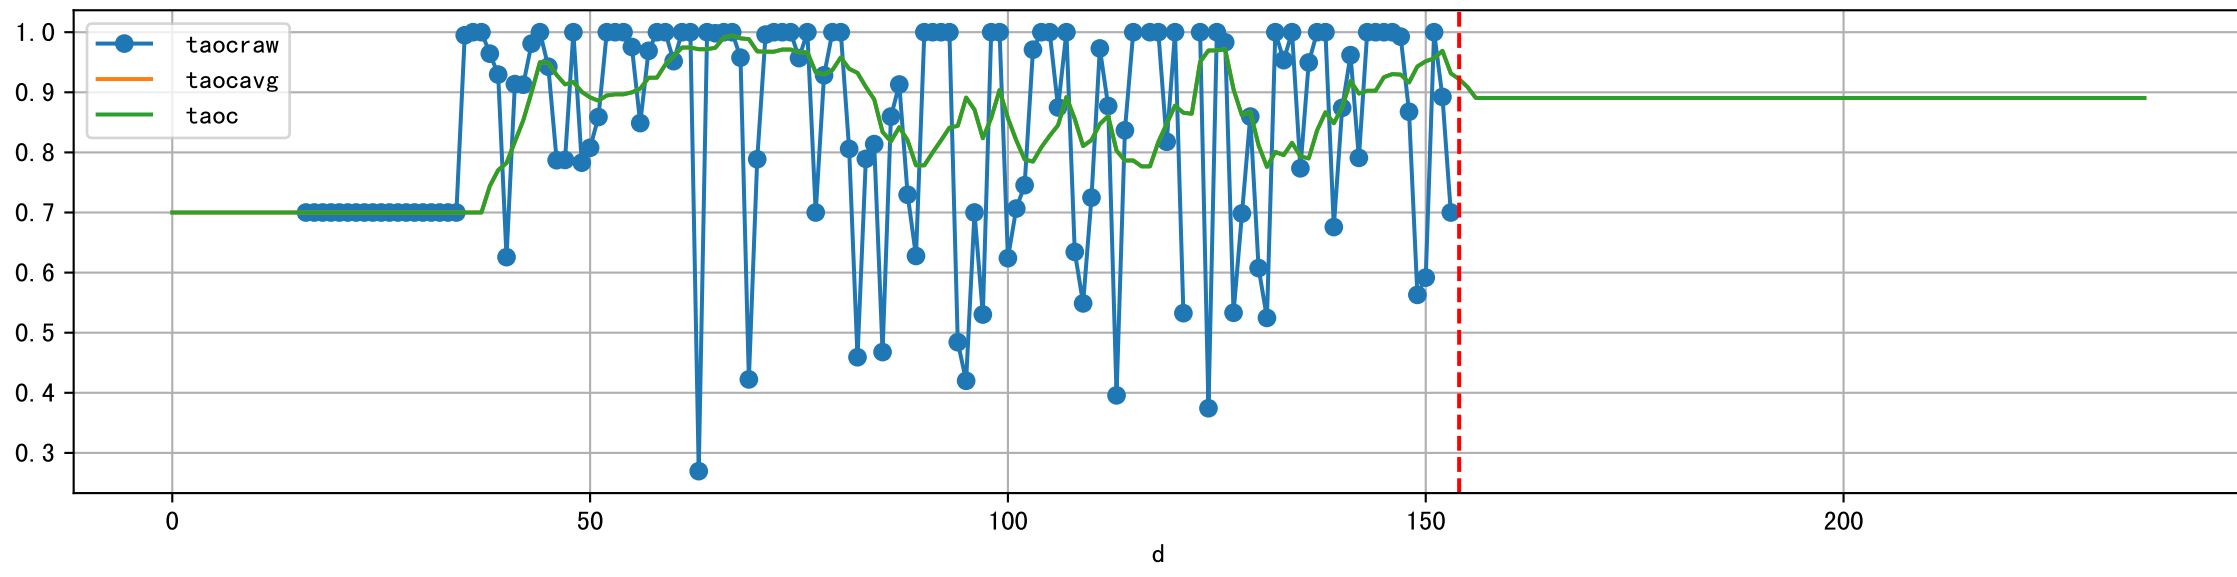

taocraw:~o', 'taocavg', 'taoc'], ['k0raw:~o', 'k0avg', 'k0'], ['k1raw:~o', 'k1avg', 'k1'], ['k2raw:~o', 'k2avg', 'k2'], ['Tblraw:~o', 'Tblavg',

L1AG4 D:154 2026-03-08