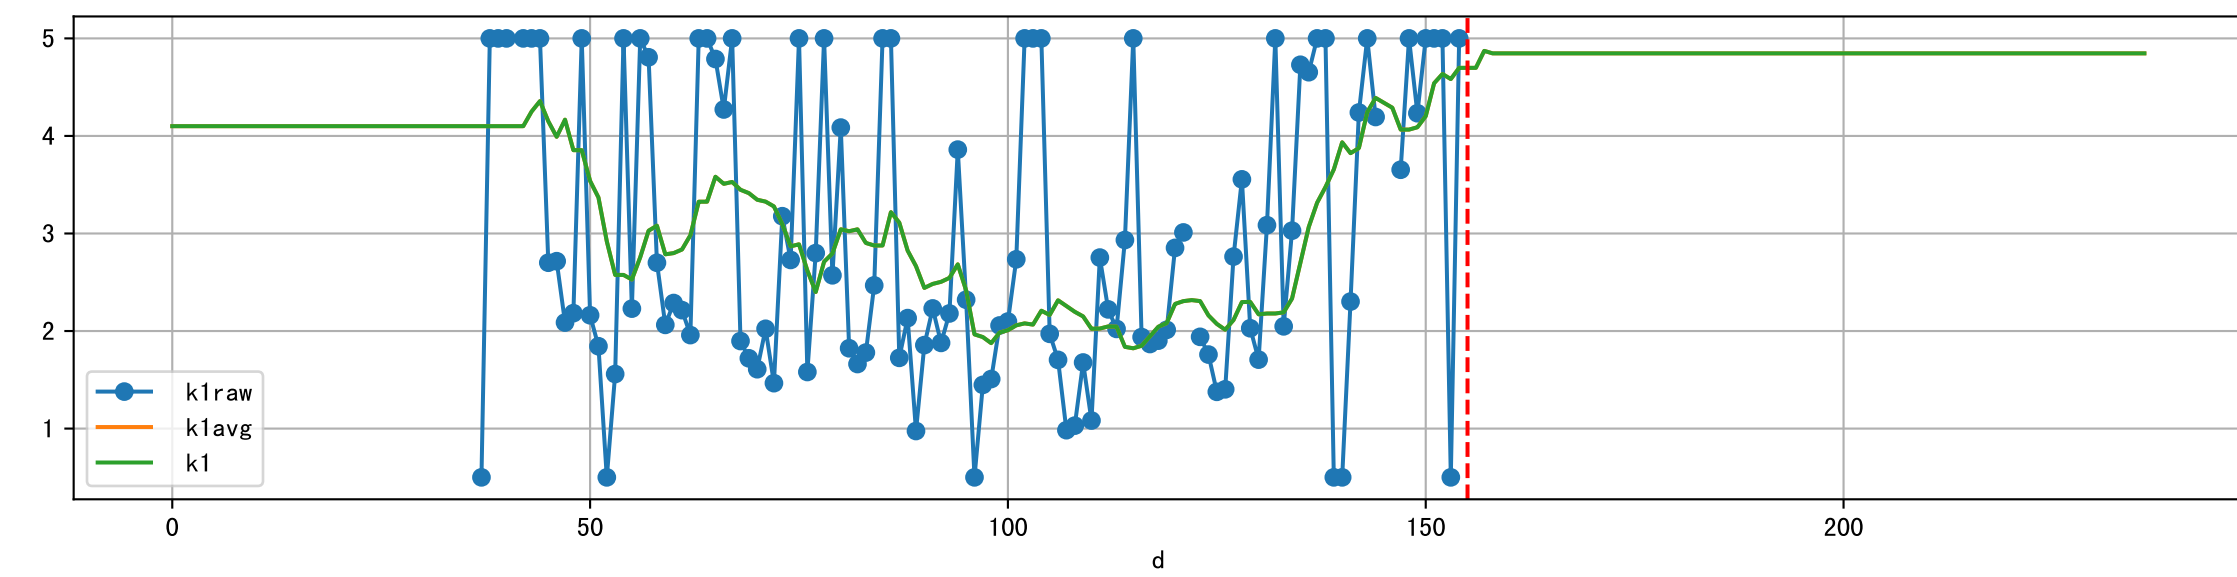

taocraw:~o', 'taocavg', 'taoc'], ['k0raw:~o', 'k0avg', 'k0'], ['k1raw:~o', 'k1avg', 'k1'], ['k2raw:~o', 'k2avg', 'k2'], ['Tblrrow:~o', 'Tblravg',

L1AC4 D:155 2026-03-09