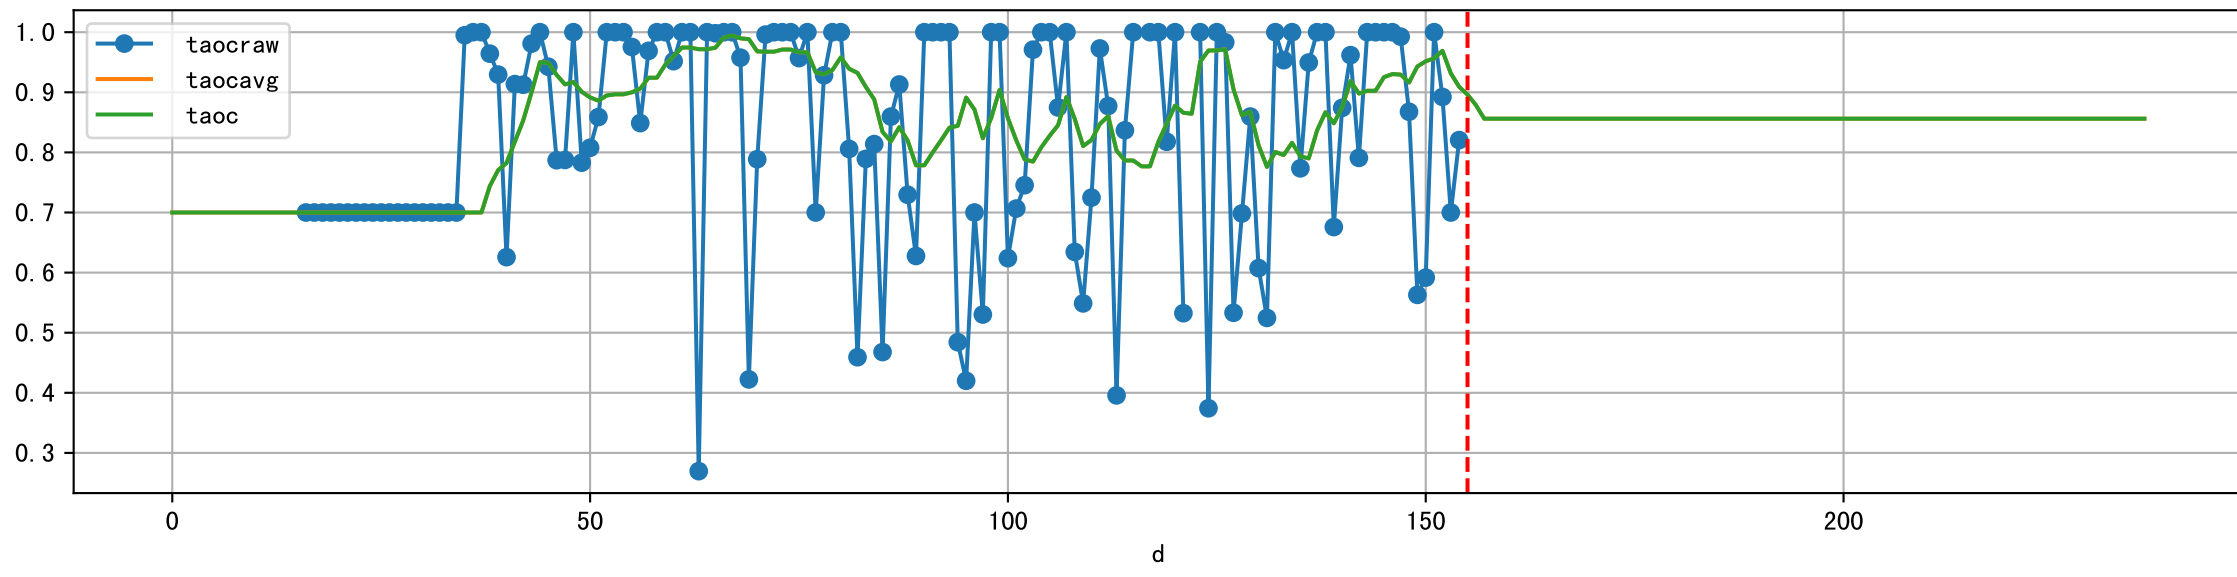

taocraw:~o', 'taocavg', 'taoc'], ['k0raw:~o', 'k0avg', 'k0'], ['k1raw:~o', 'k1avg', 'k1'], ['k2raw:~o', 'k2avg', 'k2'], ['Tblrrow:~o', 'Tblravg',

L1AC4 D:155 2026-03-09