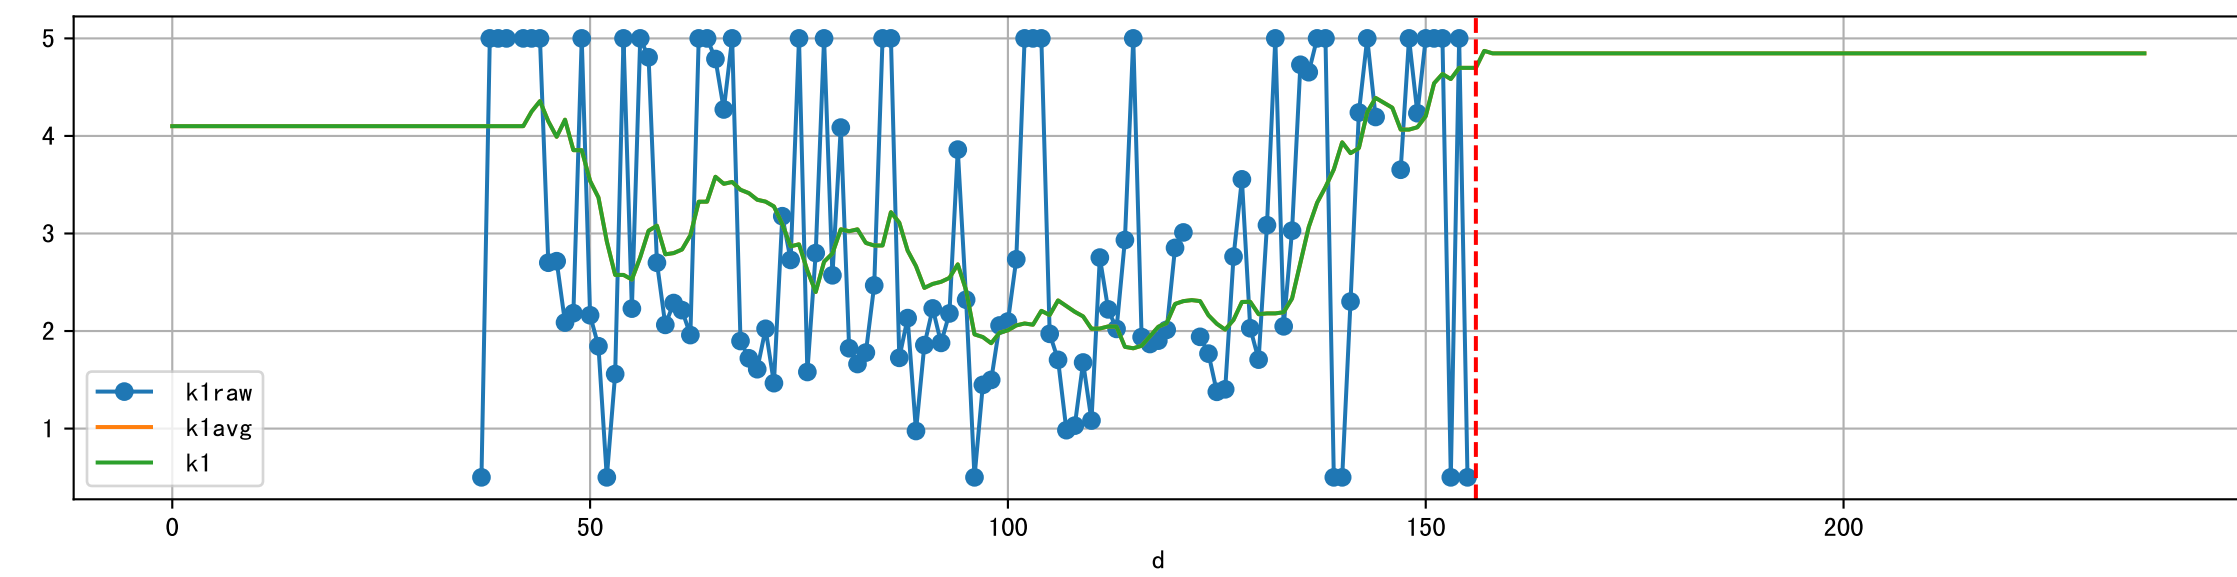

taocraw:~o', 'taocavg', 'taoc'], ['k0raw:~o', 'k0avg', 'k0'], ['k1raw:~o', 'k1avg', 'k1'], ['k2raw:~o', 'k2avg', 'k2'], ['Tblrrow:~o', 'Tblravg',

L1AG4 D:156 2026-03-10