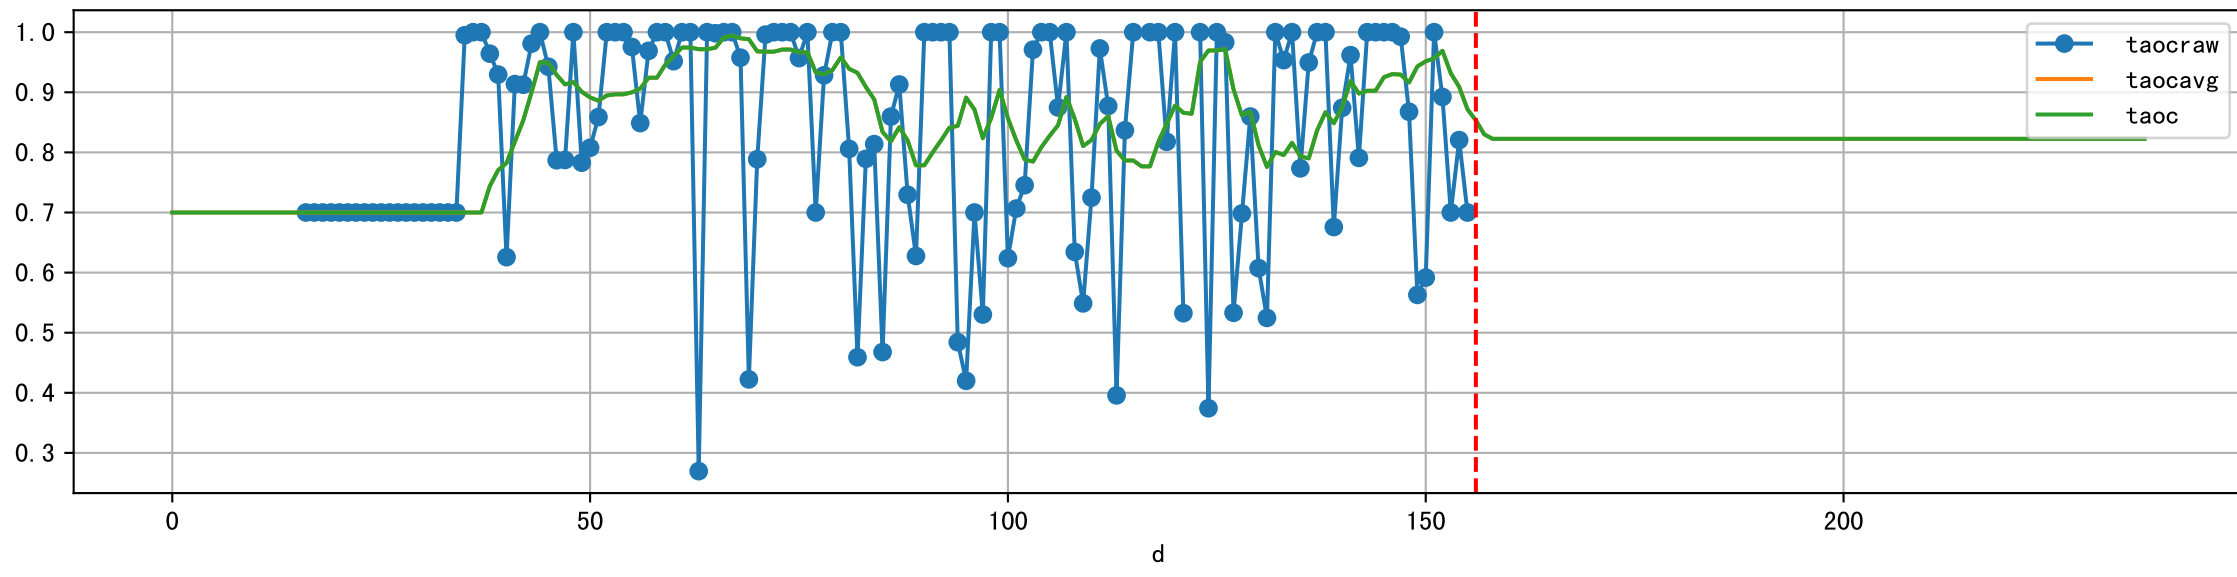

taocraw:~o', 'taocavg', 'taoc'], ['k0raw:~o', 'k0avg', 'k0'], ['k1raw:~o', 'k1avg', 'k1'], ['k2raw:~o', 'k2avg', 'k2'], ['Tblrrow:~o', 'Tblravg',

L1AG4 D:156 2026-03-10