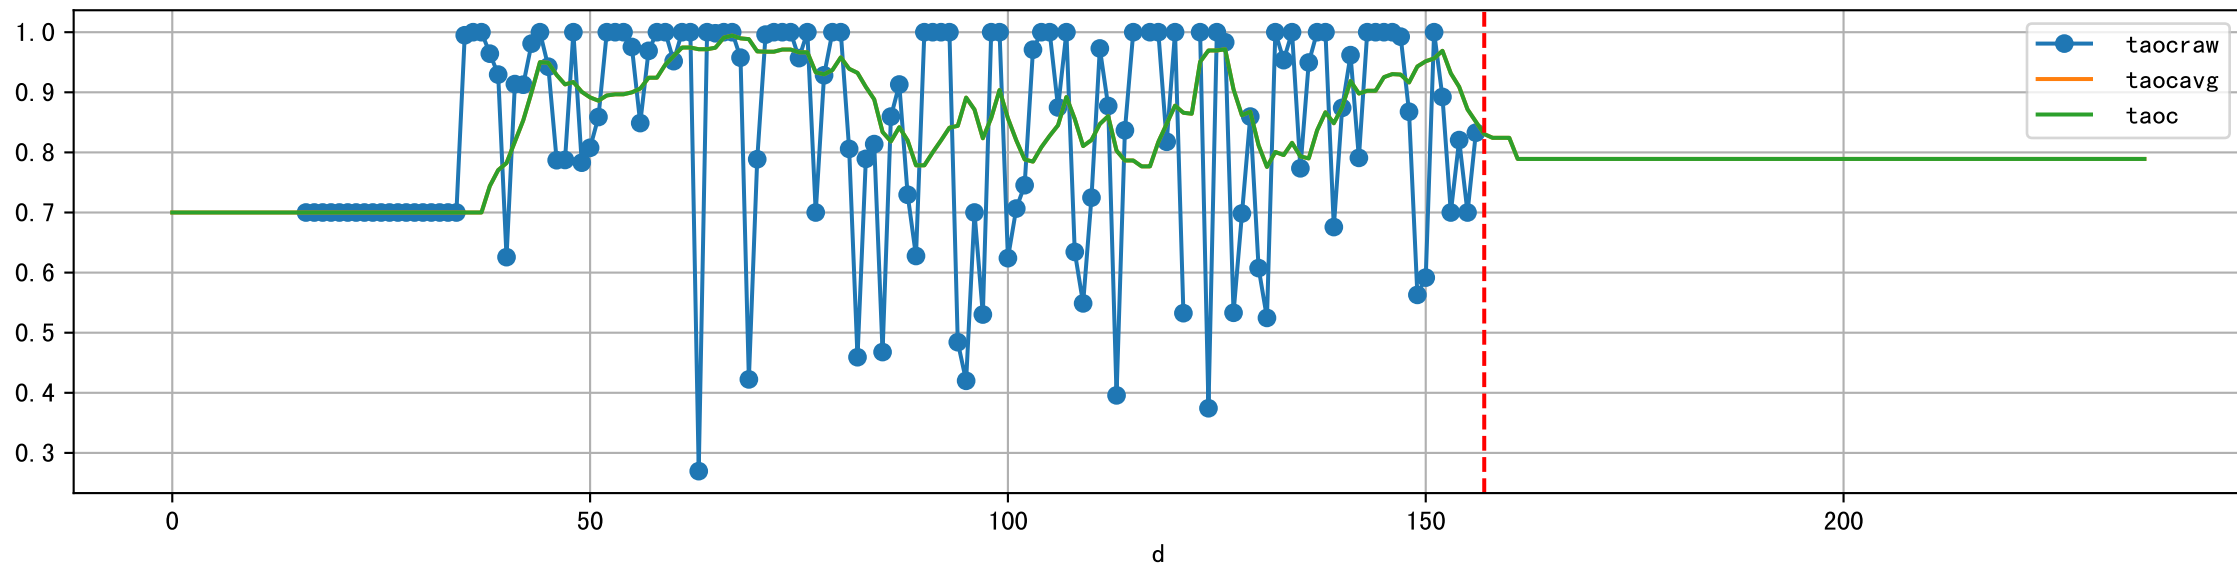

taocraw:~o', 'taocavg', 'taoc'], ['k0raw:~o', 'k0avg', 'k0'], ['k1raw:~o', 'k1avg', 'k1'], ['k2raw:~o', 'k2avg', 'k2'], ['Tblraw:~o', 'Tblavg',

L1AG4 D:157 2026-03-11