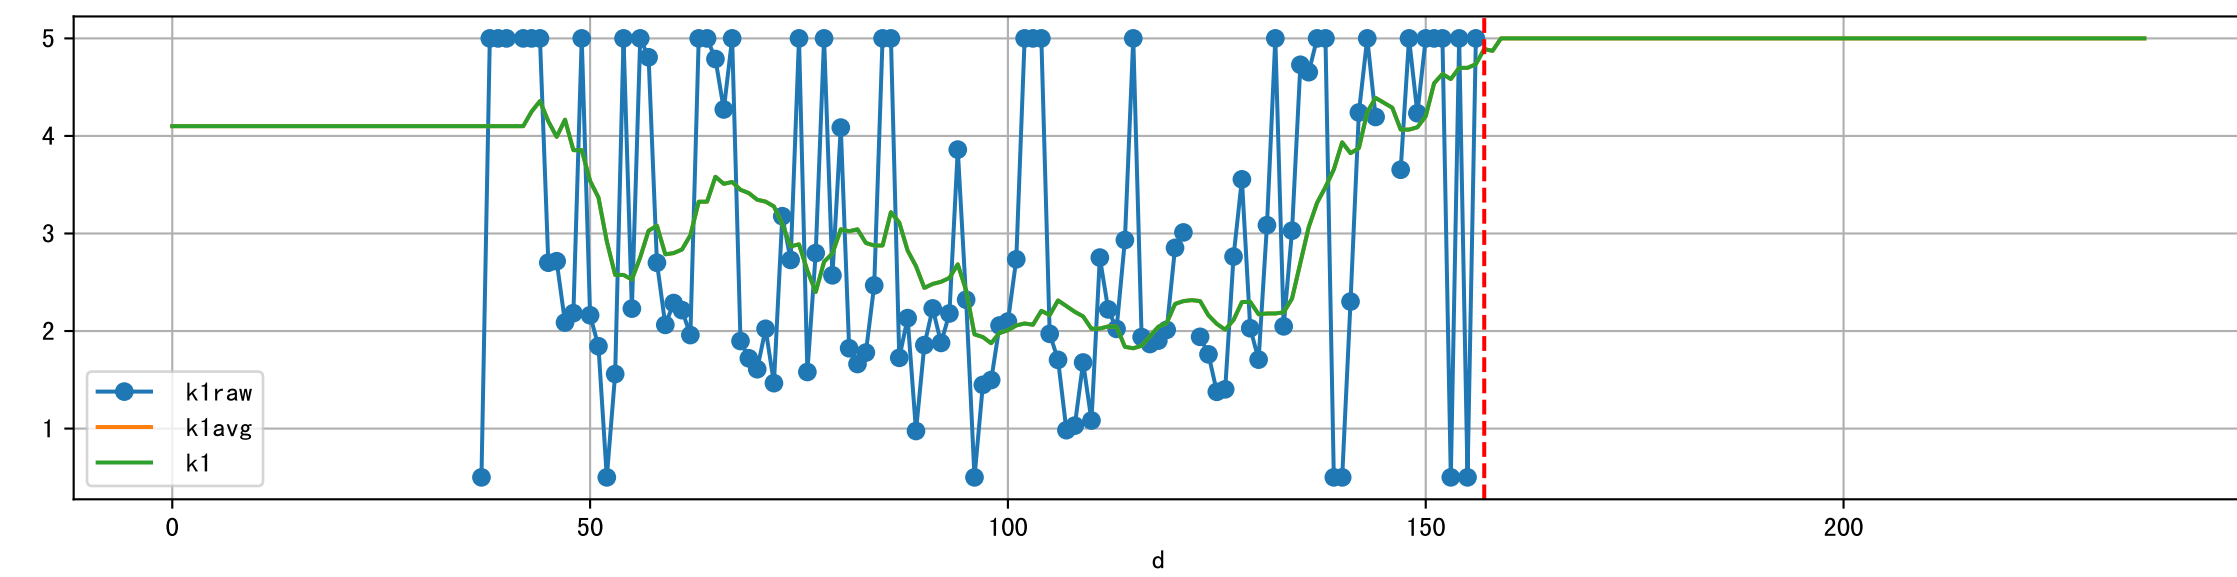

taocraw:~o', 'taocavg', 'taoc'], ['k0raw:~o', 'k0avg', 'k0'], ['k1raw:~o', 'k1avg', 'k1'], ['k2raw:~o', 'k2avg', 'k2'], ['Tblraw:~o', 'Tblavg',

L1AG4 D:157 2026-03-11