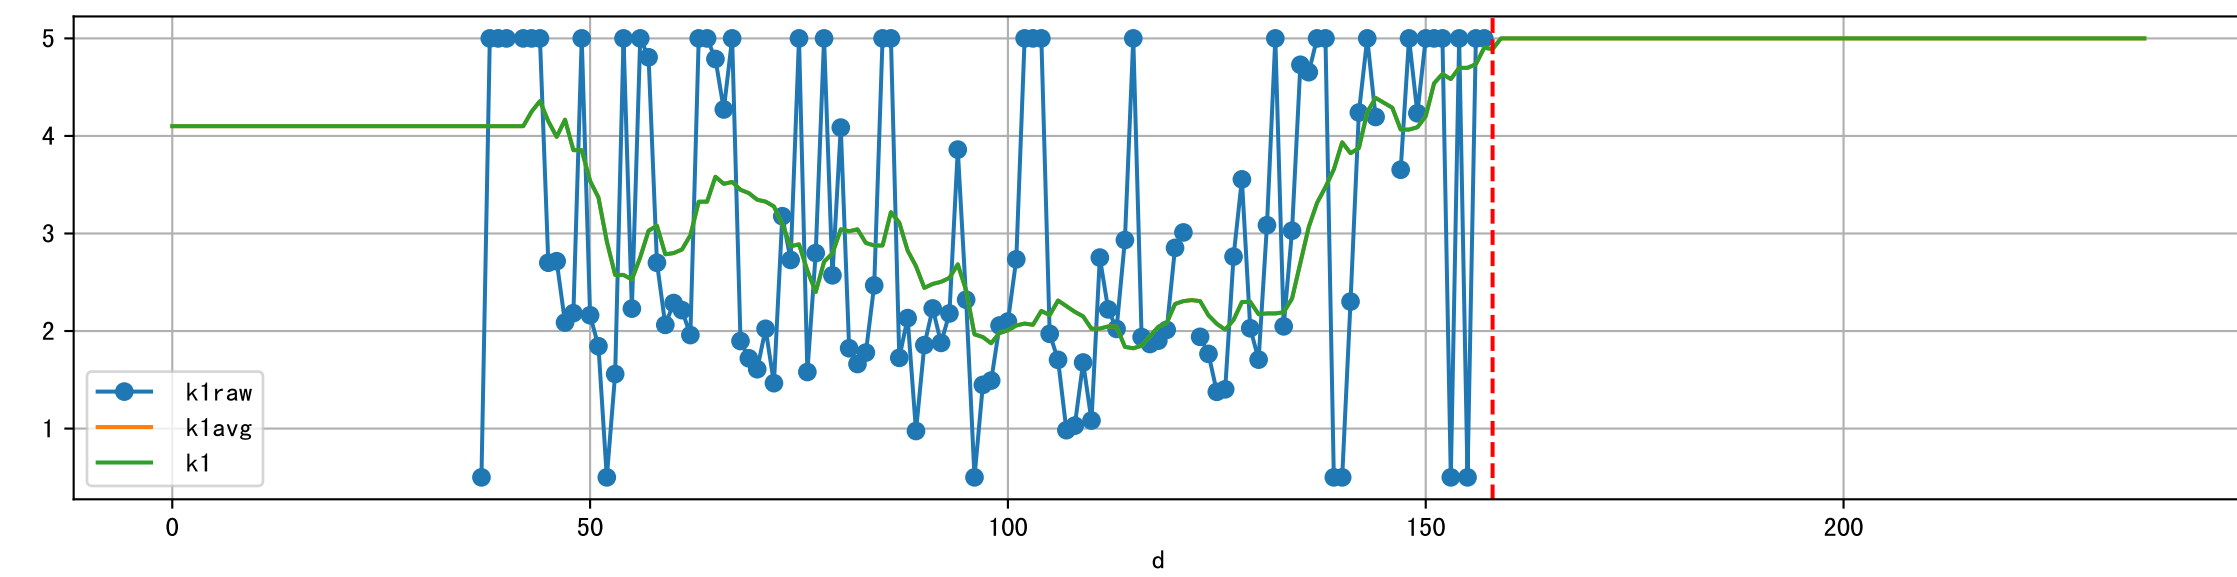

taocraw:~o', 'taocavg', 'taoc'], ['k0raw:~o', 'k0avg', 'k0'], ['k1raw:~o', 'k1avg', 'k1'], ['k2raw:~o', 'k2avg', 'k2'], ['Tblraw:~o', 'Tblavg',

L1AC4 D:158 2026-03-12