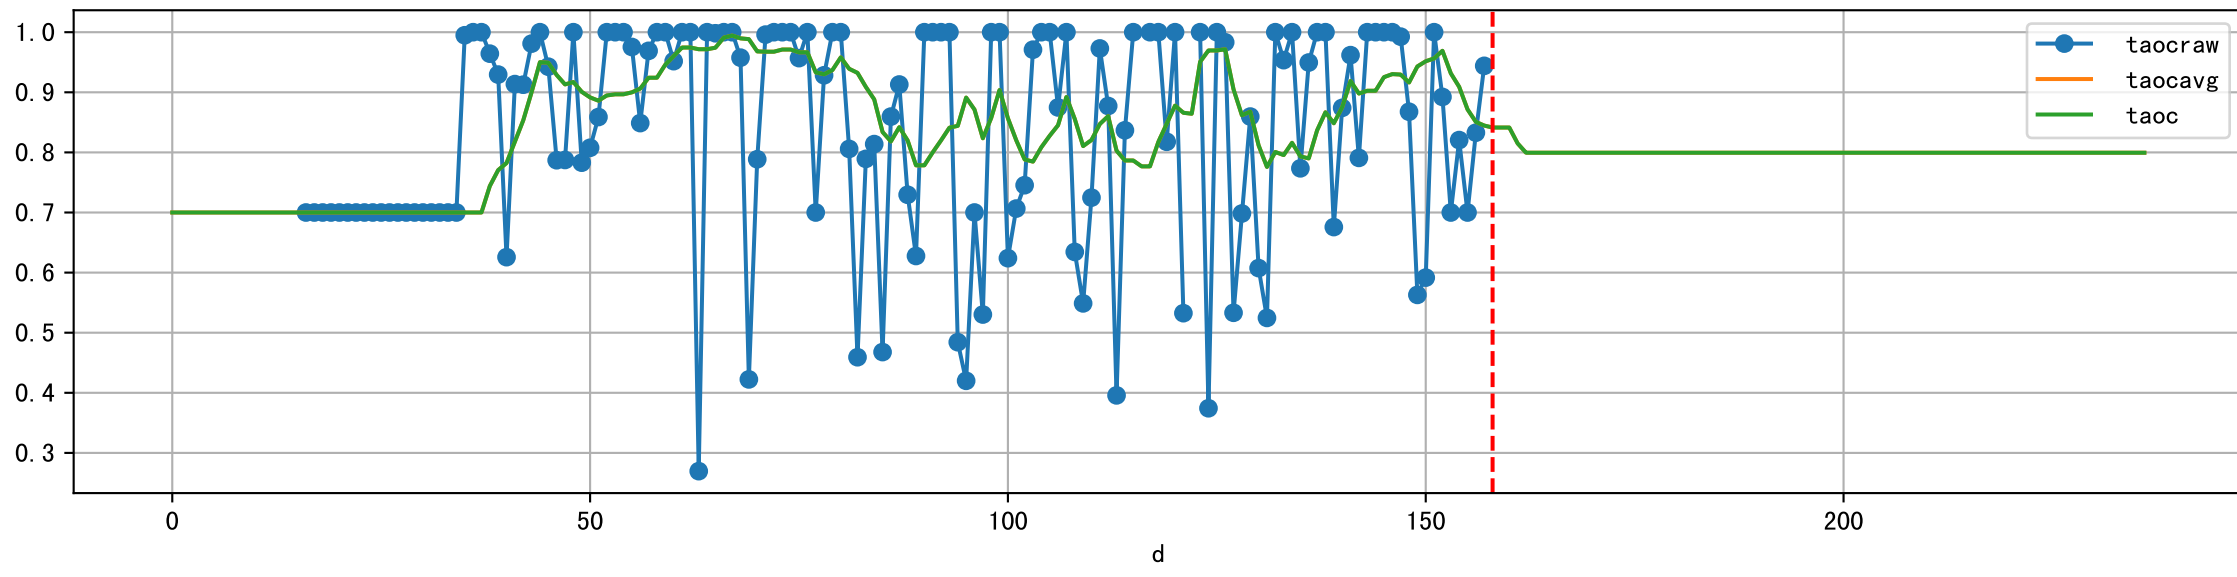

taocraw:~o', 'taocavg', 'taoc'], ['k0raw:~o', 'k0avg', 'k0'], ['k1raw:~o', 'k1avg', 'k1'], ['k2raw:~o', 'k2avg', 'k2'], ['Tblraw:~o', 'Tblavg',

L1AC4 D:158 2026-03-12