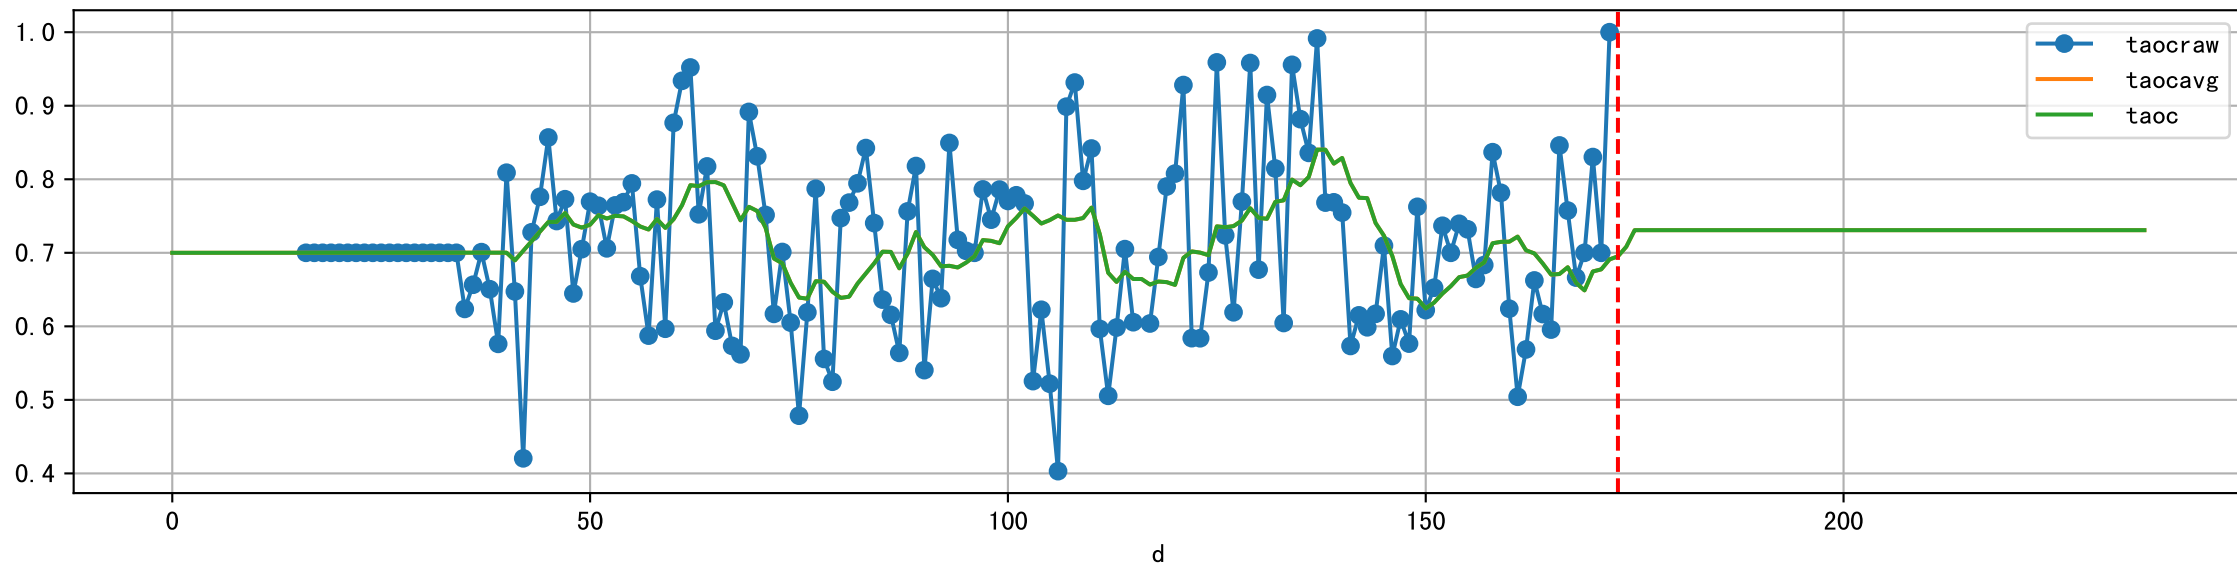

taocraw: -o', 'taocavg', 'taoc'], ['k0raw: -o', 'k0avg', 'k0'], ['k1raw: -o', 'k1avg', 'k1'], ['k2raw: -o', 'k2avg', 'k2'], ['Tblraw: -o', 'Tblavg',

L1AG4 D:173 2026-03-27