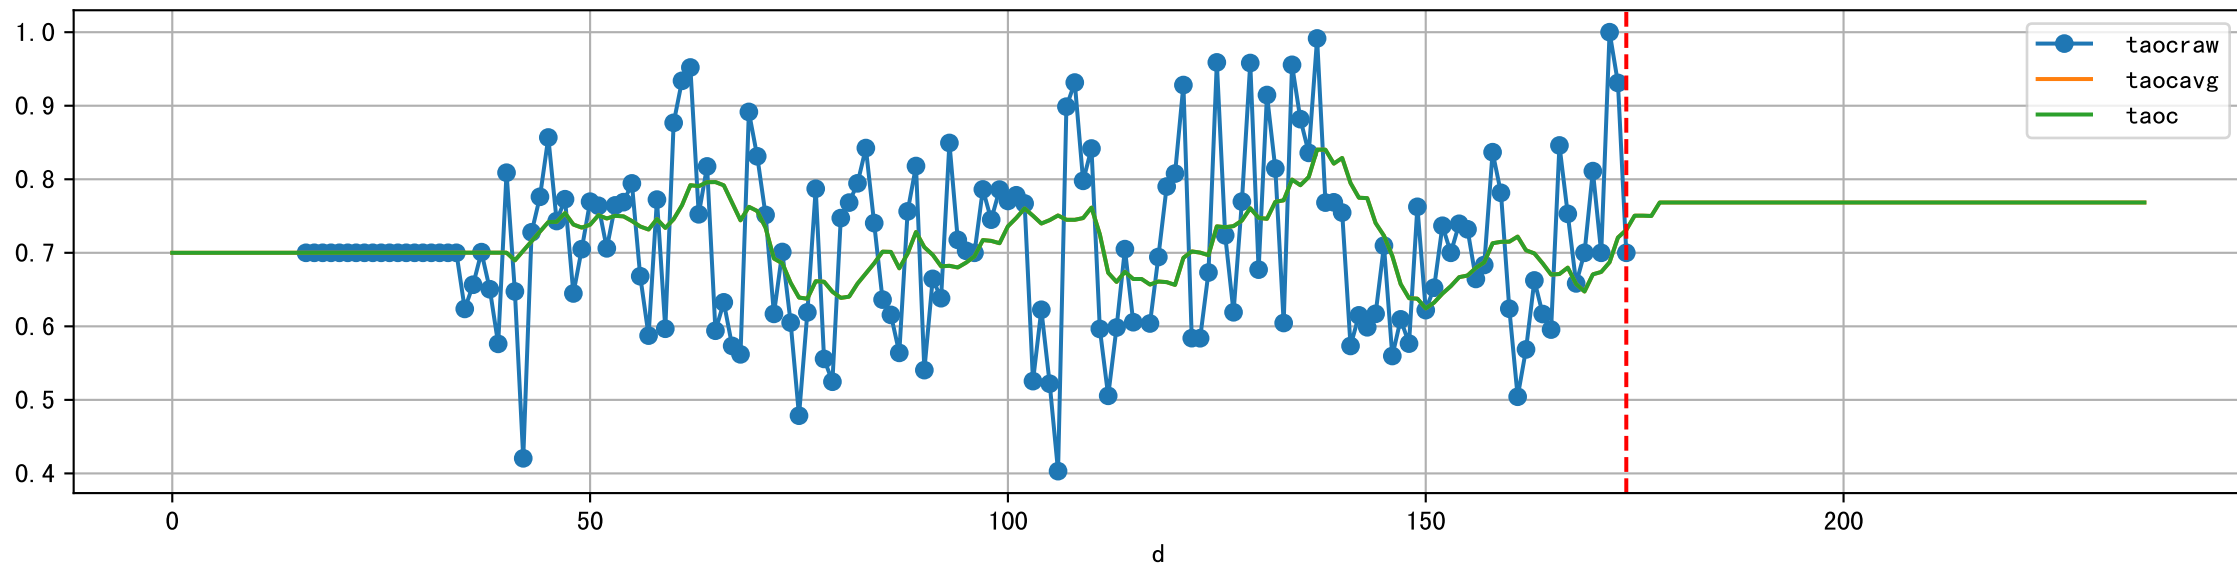

taocraw: -o', 'taocavg', 'taoc'], ['k0raw: -o', 'k0avg', 'k0'], ['k1raw: -o', 'k1avg', 'k1'], ['k2raw: -o', 'k2avg', 'k2'], ['Tblraw: -o', 'Tblavg',

L1AG4 D:174 2026-03-28