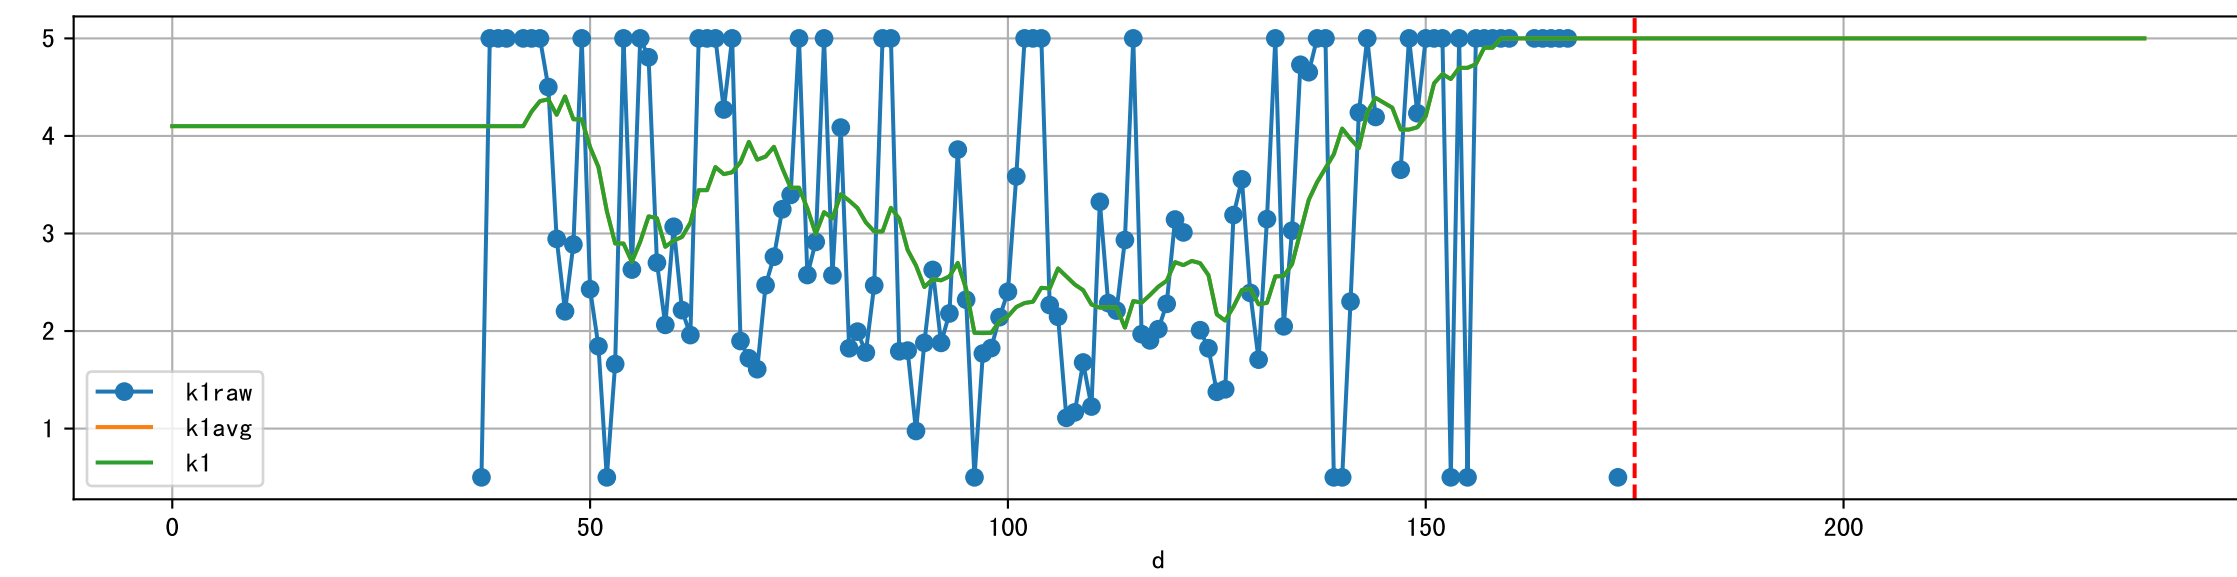

taocraw:-o', 'taocavg', 'taoc'], ['k0raw:-o', 'k0avg', 'k0'], ['k1raw:-o', 'k1avg', 'k1'], ['k2raw:-o', 'k2avg', 'k2'], ['Tblrw:-o', 'Tblavg',

L1AG4 D:175 2026-03-29