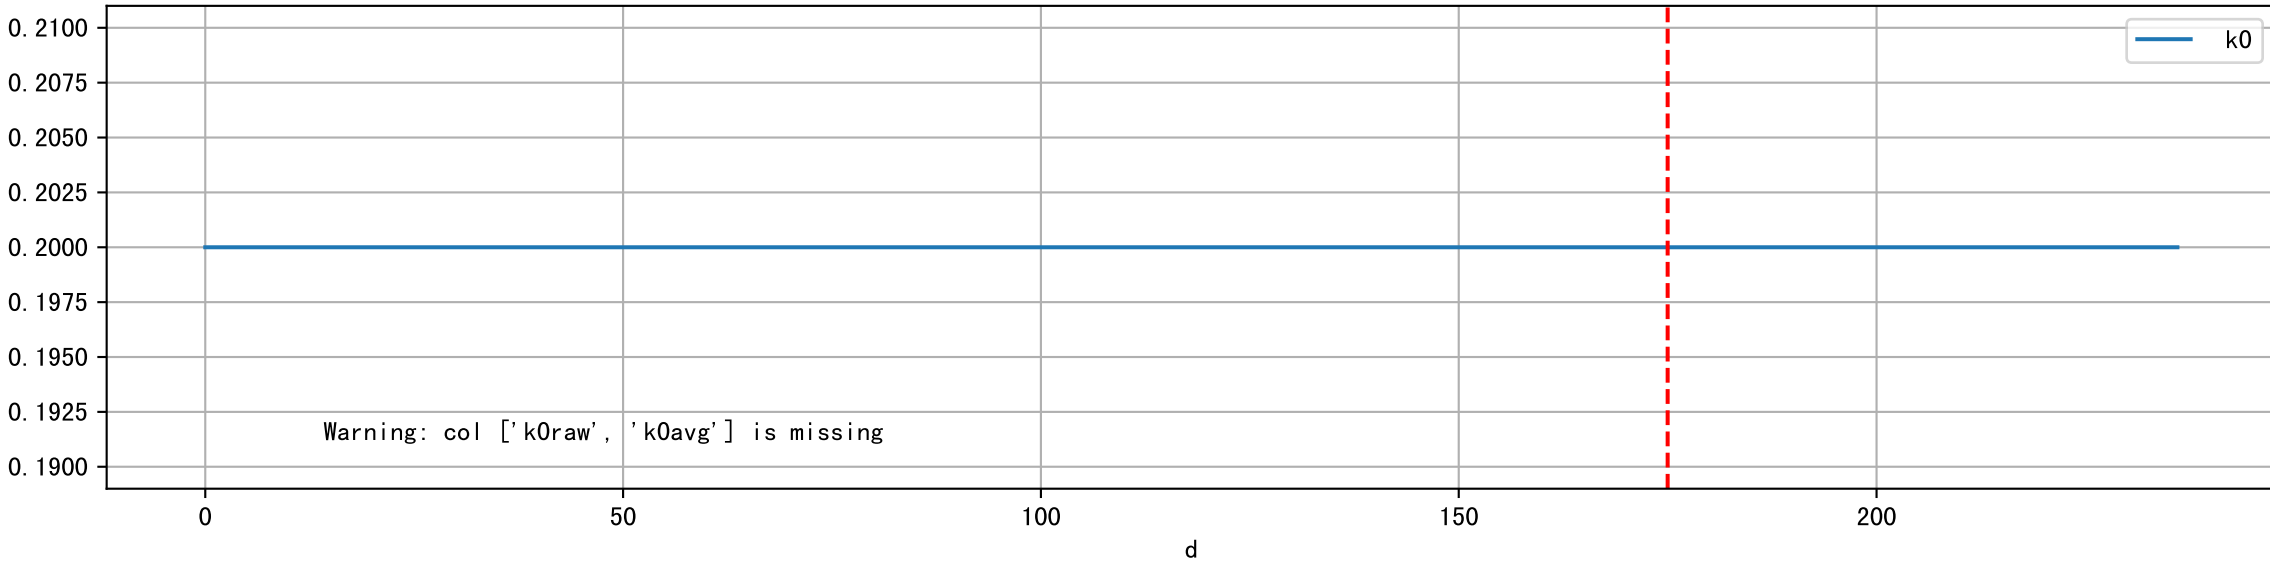

taocraw:-o', 'taocavg', 'taoc'], ['k0raw:-o', 'k0avg', 'k0'], ['k1raw:-o', 'k1avg', 'k1'], ['k2raw:-o', 'k2avg', 'k2'], ['Tblrw:-o', 'Tblavg',

L1AG4 D:175 2026-03-29