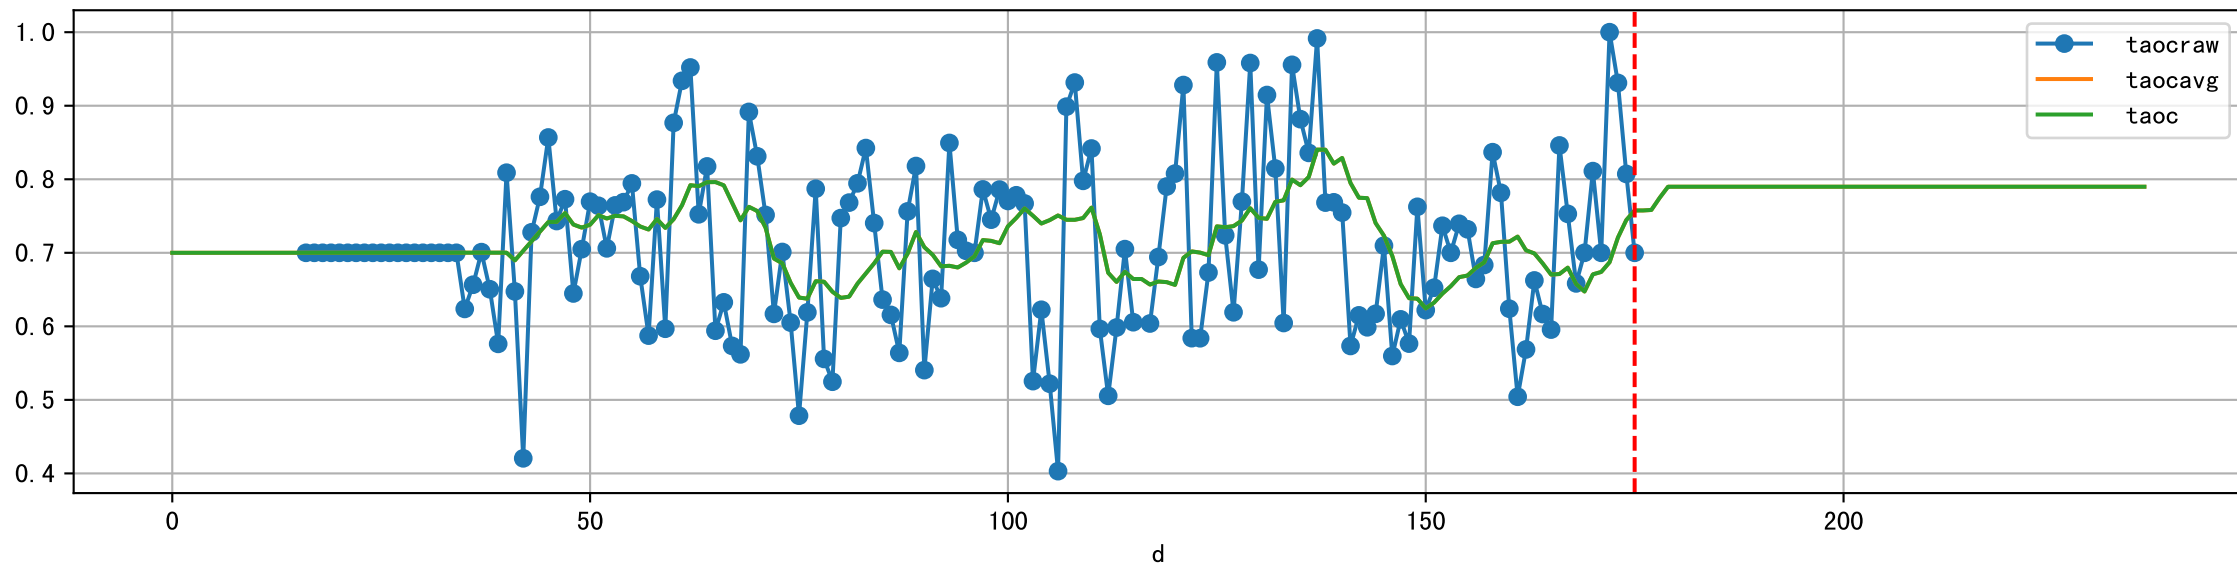

taocraw:-o', 'taocavg', 'taoc'], ['k0raw:-o', 'k0avg', 'k0'], ['k1raw:-o', 'k1avg', 'k1'], ['k2raw:-o', 'k2avg', 'k2'], ['Tblrw:-o', 'Tblavg',

L1AG4 D:175 2026-03-29