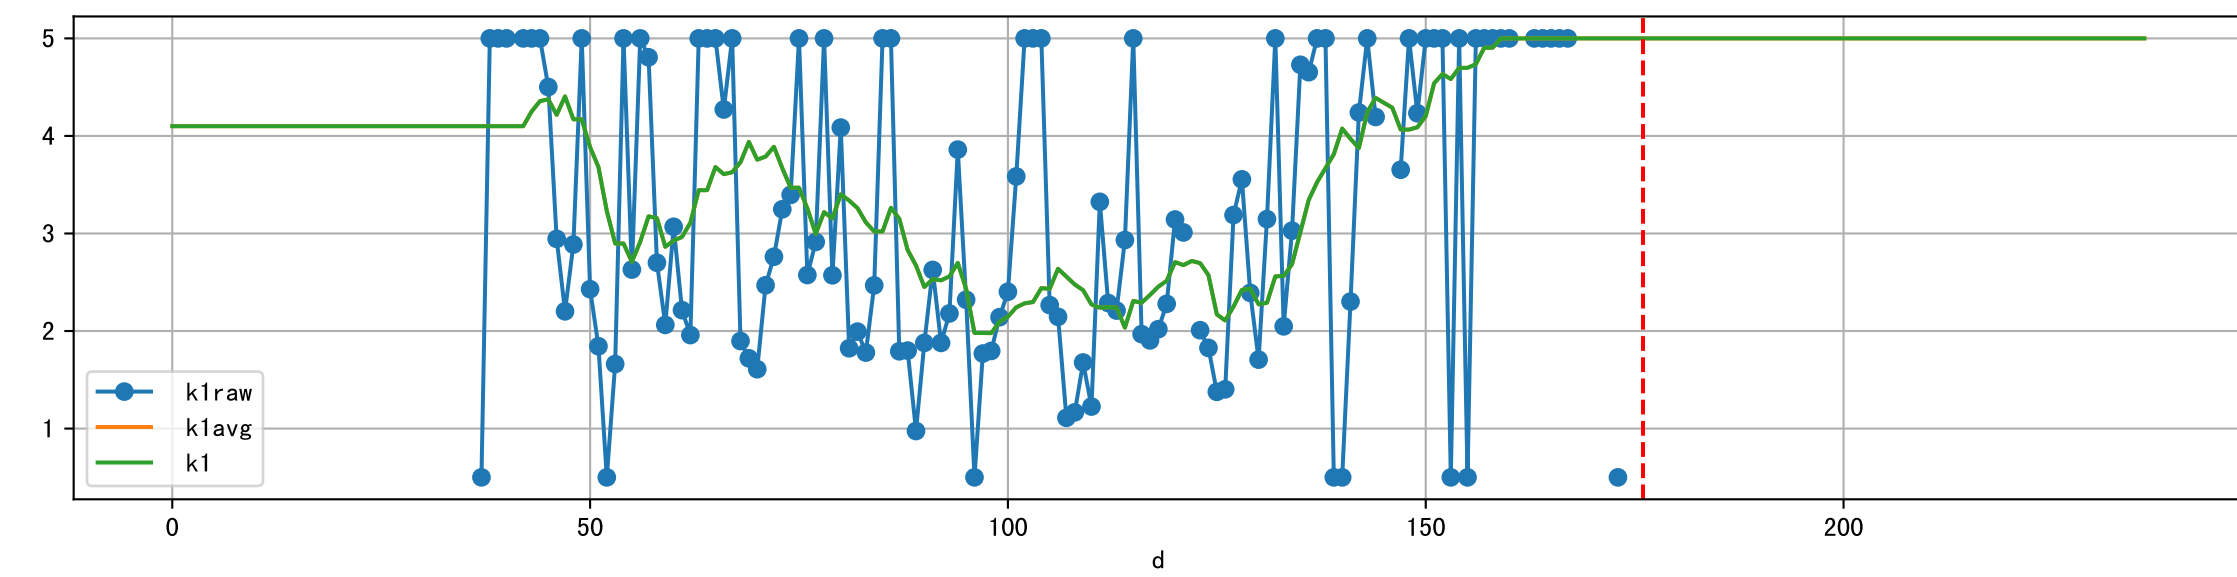

taocraw: -o', 'taocavg', 'taoc'], ['k0raw: -o', 'k0avg', 'k0'], ['k1raw: -o', 'k1avg', 'k1'], ['k2raw: -o', 'k2avg', 'k2'], ['Tblr: -o', 'Tblavg',

L1AG4 D:176 2026-03-30