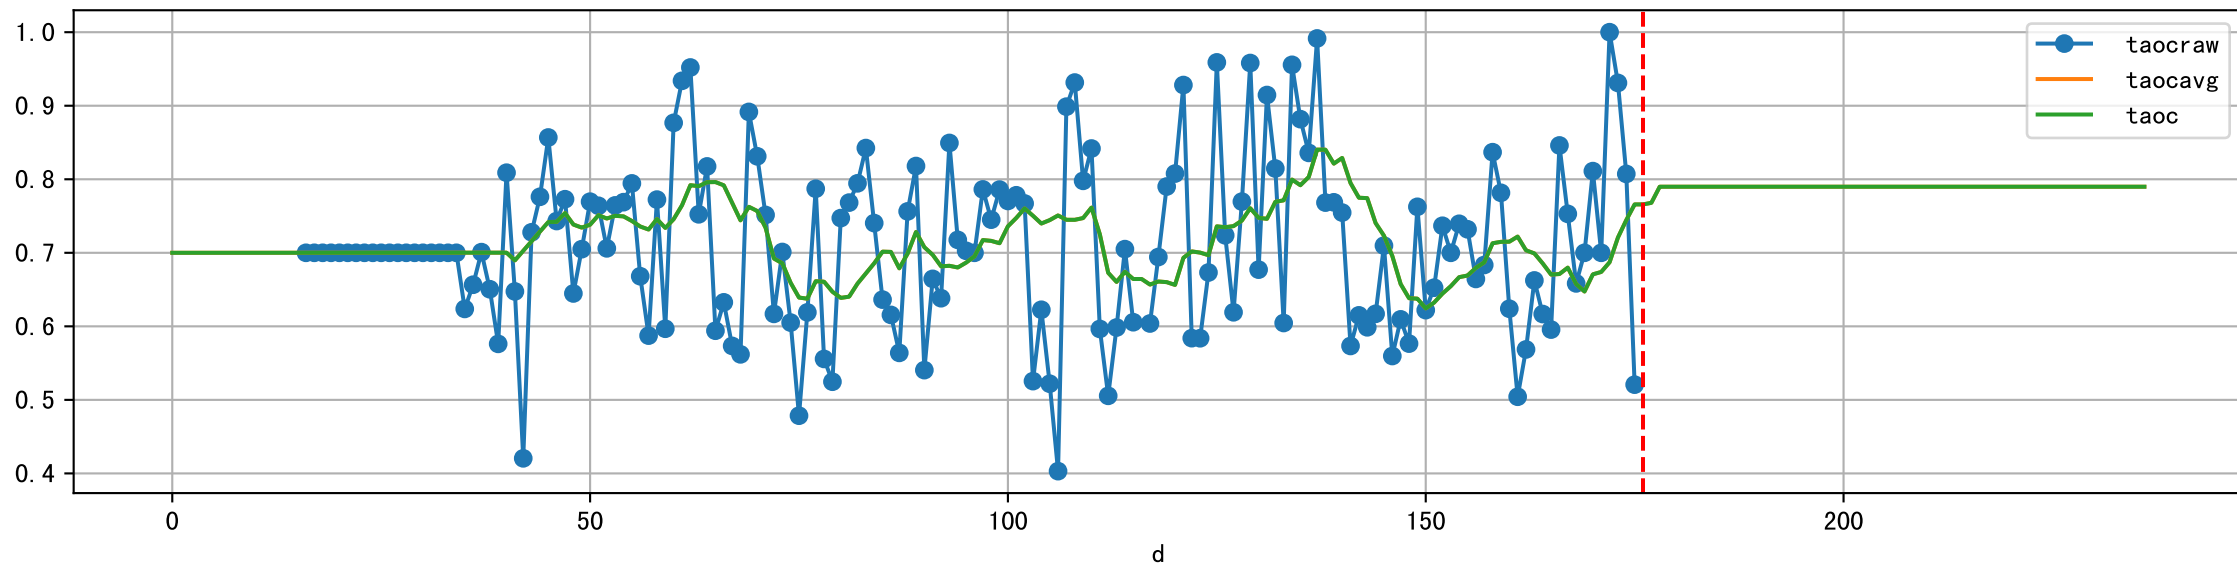

taocraw: -o', 'taocavg', 'taoc'], ['k0raw: -o', 'k0avg', 'k0'], ['k1raw: -o', 'k1avg', 'k1'], ['k2raw: -o', 'k2avg', 'k2'], ['Tblr: -o', 'Tblavg',

L1AG4 D:176 2026-03-30