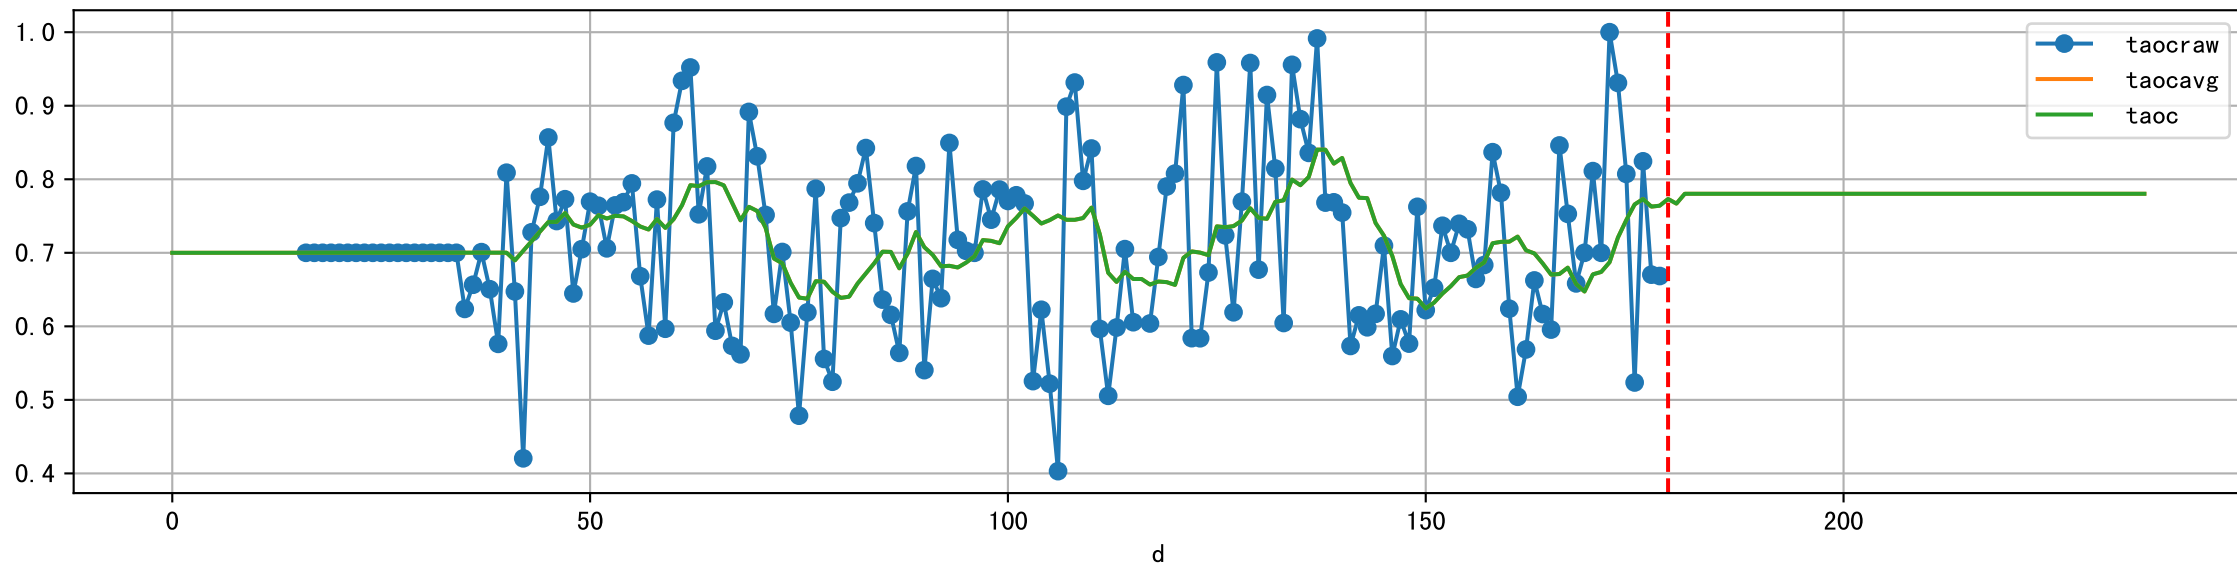

taocraw: -o', 'taocavg', 'taoc'], ['k0raw: -o', 'k0avg', 'k0'], ['k1raw: -o', 'k1avg', 'k1'], ['k2raw: -o', 'k2avg', 'k2'], ['Tblraw: -o', 'Tblavg',

L1AG4 D:179 2026-04-02