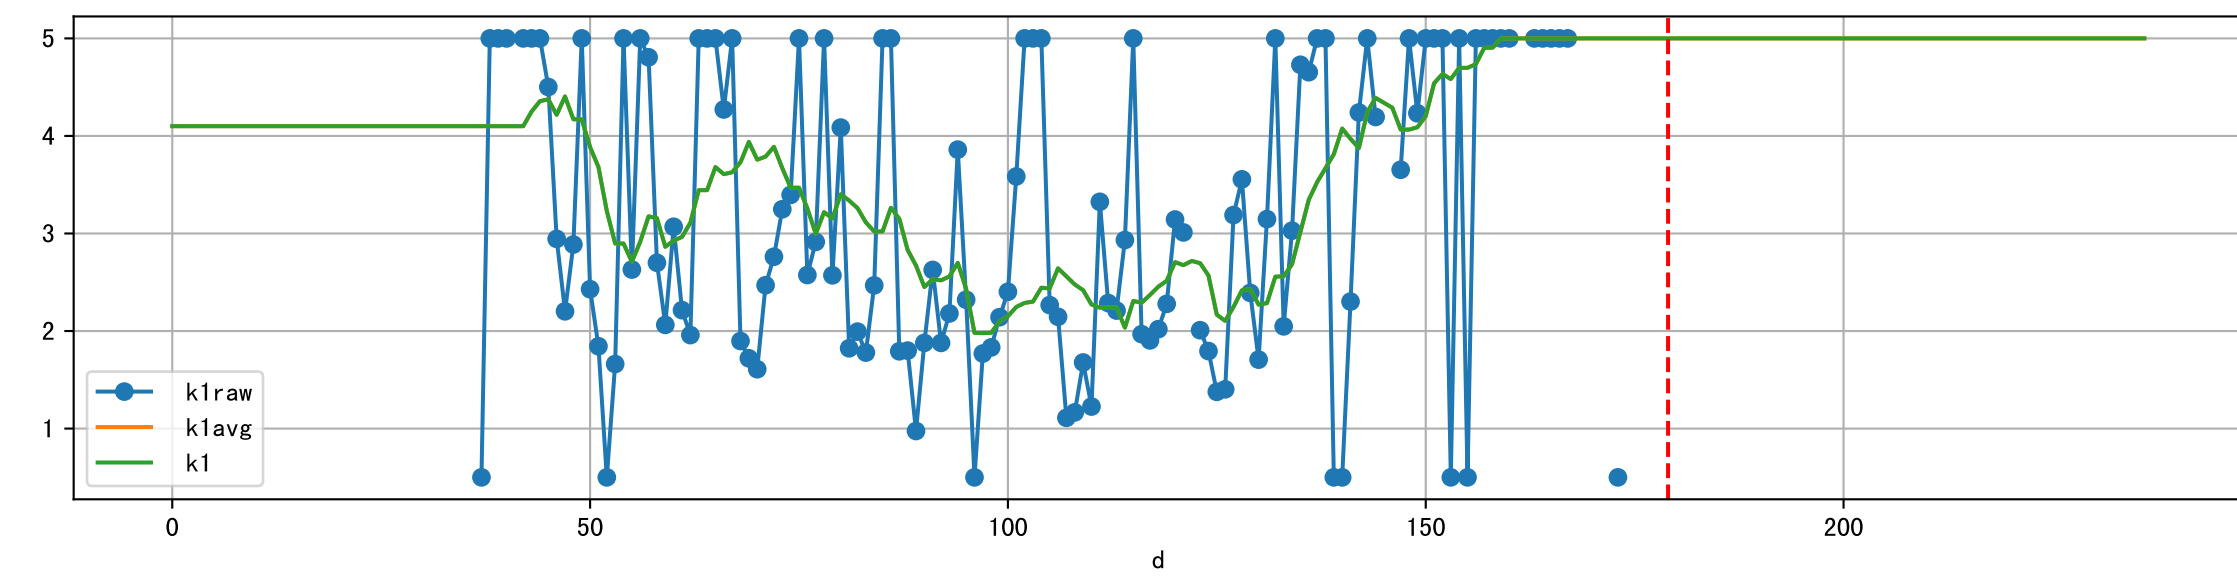

taocraw: -o', 'taocavg', 'taoc'], ['k0raw: -o', 'k0avg', 'k0'], ['k1raw: -o', 'k1avg', 'k1'], ['k2raw: -o', 'k2avg', 'k2'], ['Tblraw: -o', 'Tblavg',

L1AG4 D:179 2026-04-02