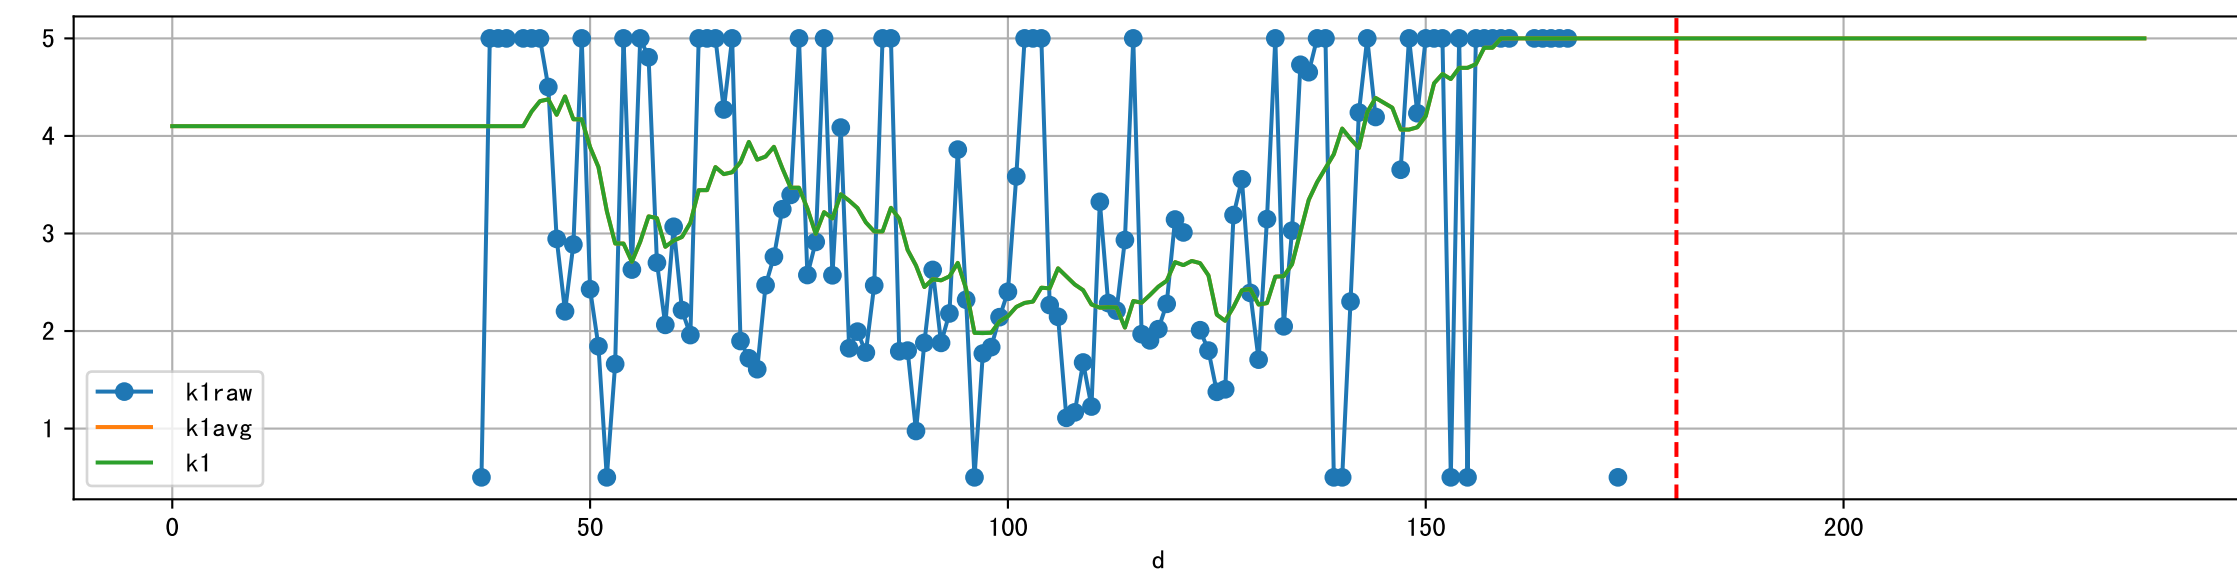

taocraw: -o', 'taocavg', 'taoc'], ['k0raw: -o', 'k0avg', 'k0'], ['k1raw: -o', 'k1avg', 'k1'], ['k2raw: -o', 'k2avg', 'k2'], ['Tblrw: -o', 'Tblavg',

L1AG4 D:180 2026-04-03