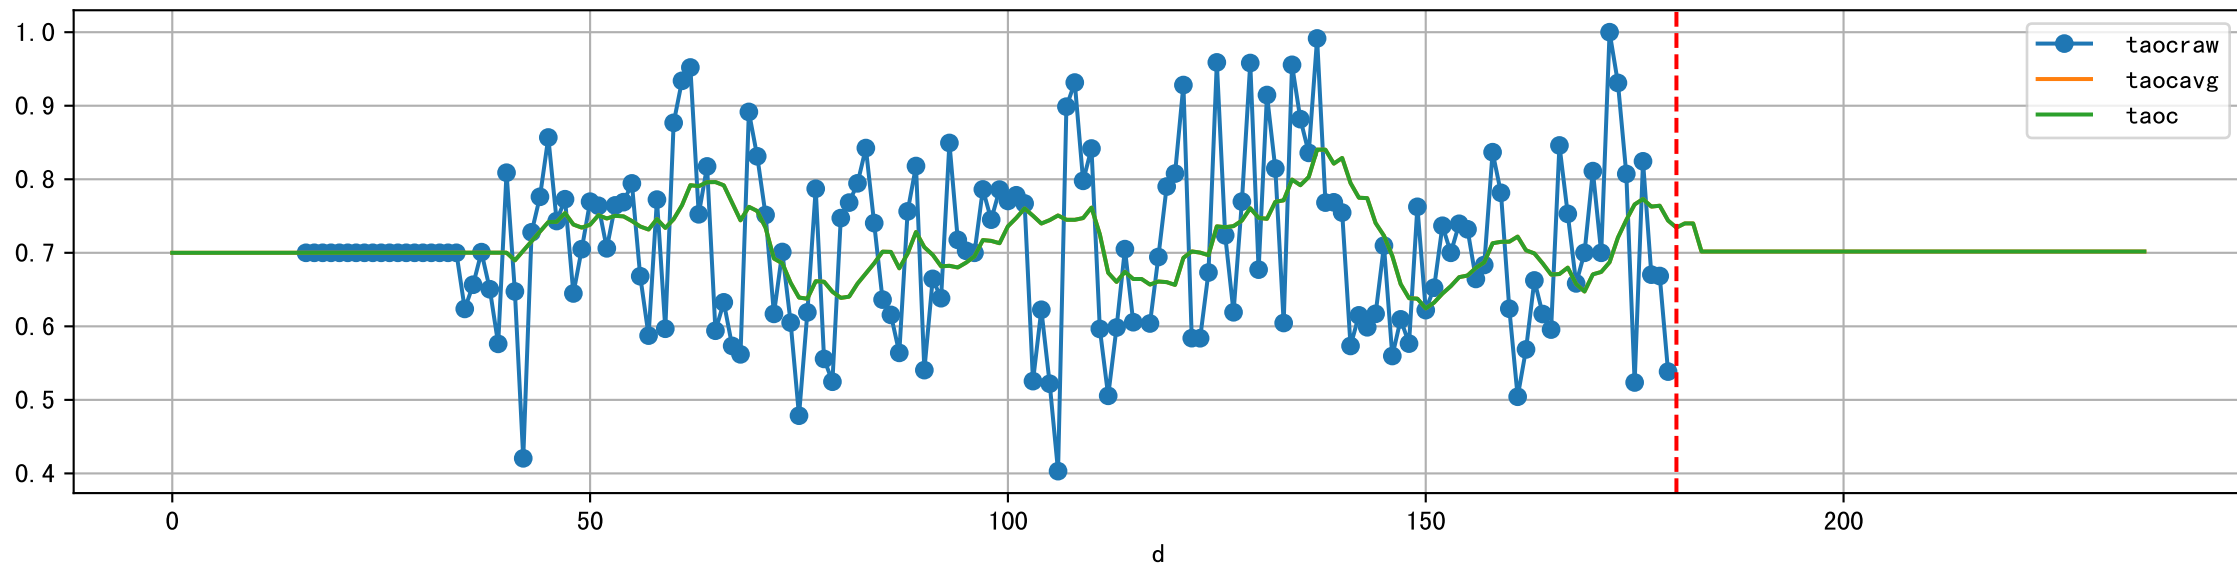

taocraw: -o', 'taocavg', 'taoc'], ['k0raw: -o', 'k0avg', 'k0'], ['k1raw: -o', 'k1avg', 'k1'], ['k2raw: -o', 'k2avg', 'k2'], ['Tblrw: -o', 'Tblavg',

L1AG4 D:180 2026-04-03