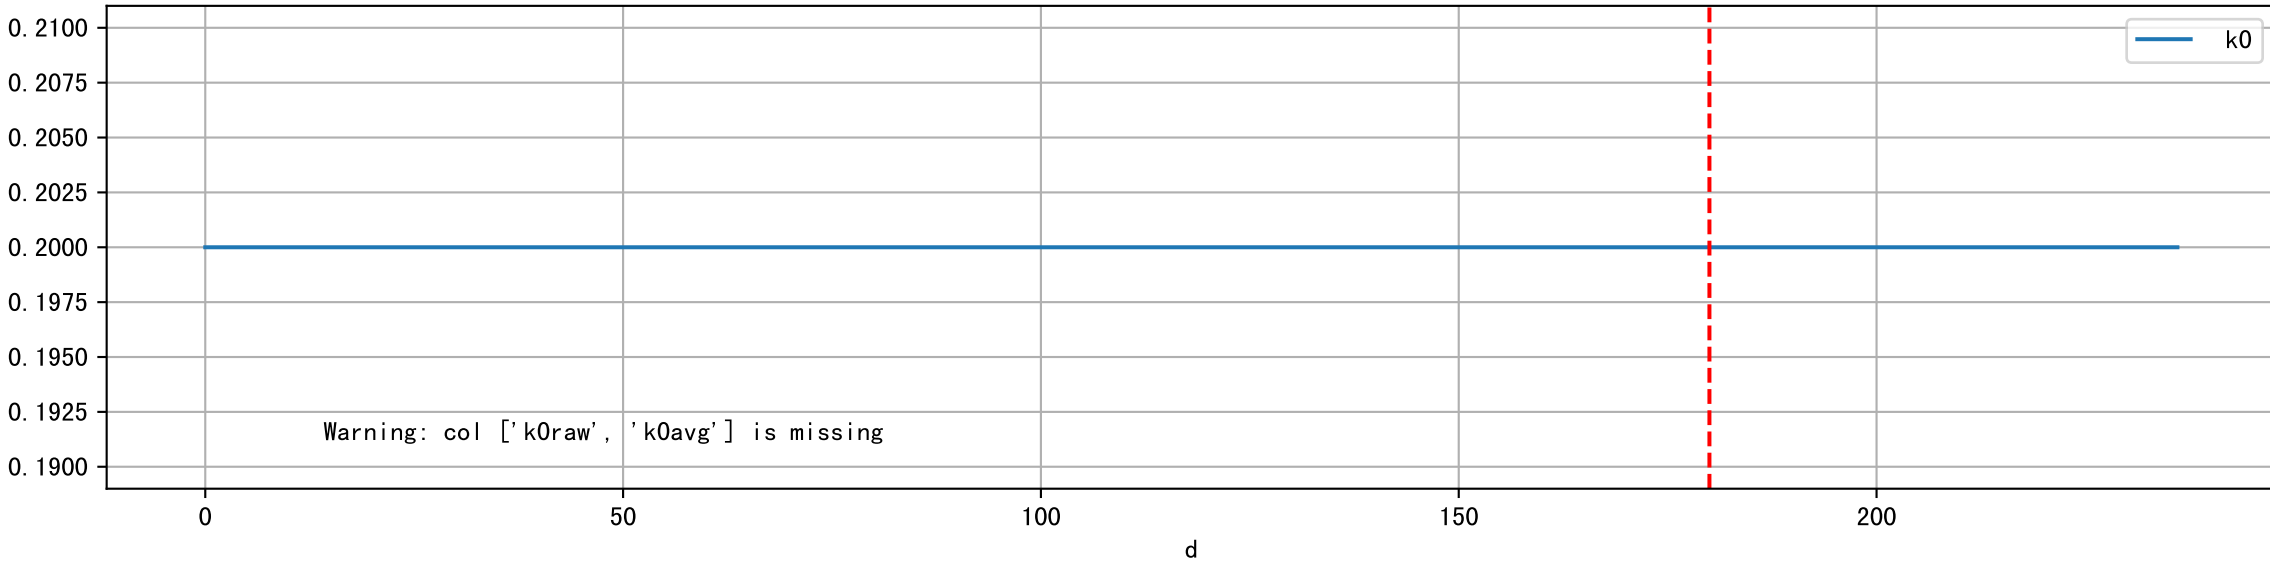

taocraw: -o', 'taocavg', 'taoc'], ['k0raw: -o', 'k0avg', 'k0'], ['k1raw: -o', 'k1avg', 'k1'], ['k2raw: -o', 'k2avg', 'k2'], ['Tblrw: -o', 'Tblavg',

L1AG4 D:180 2026-04-03