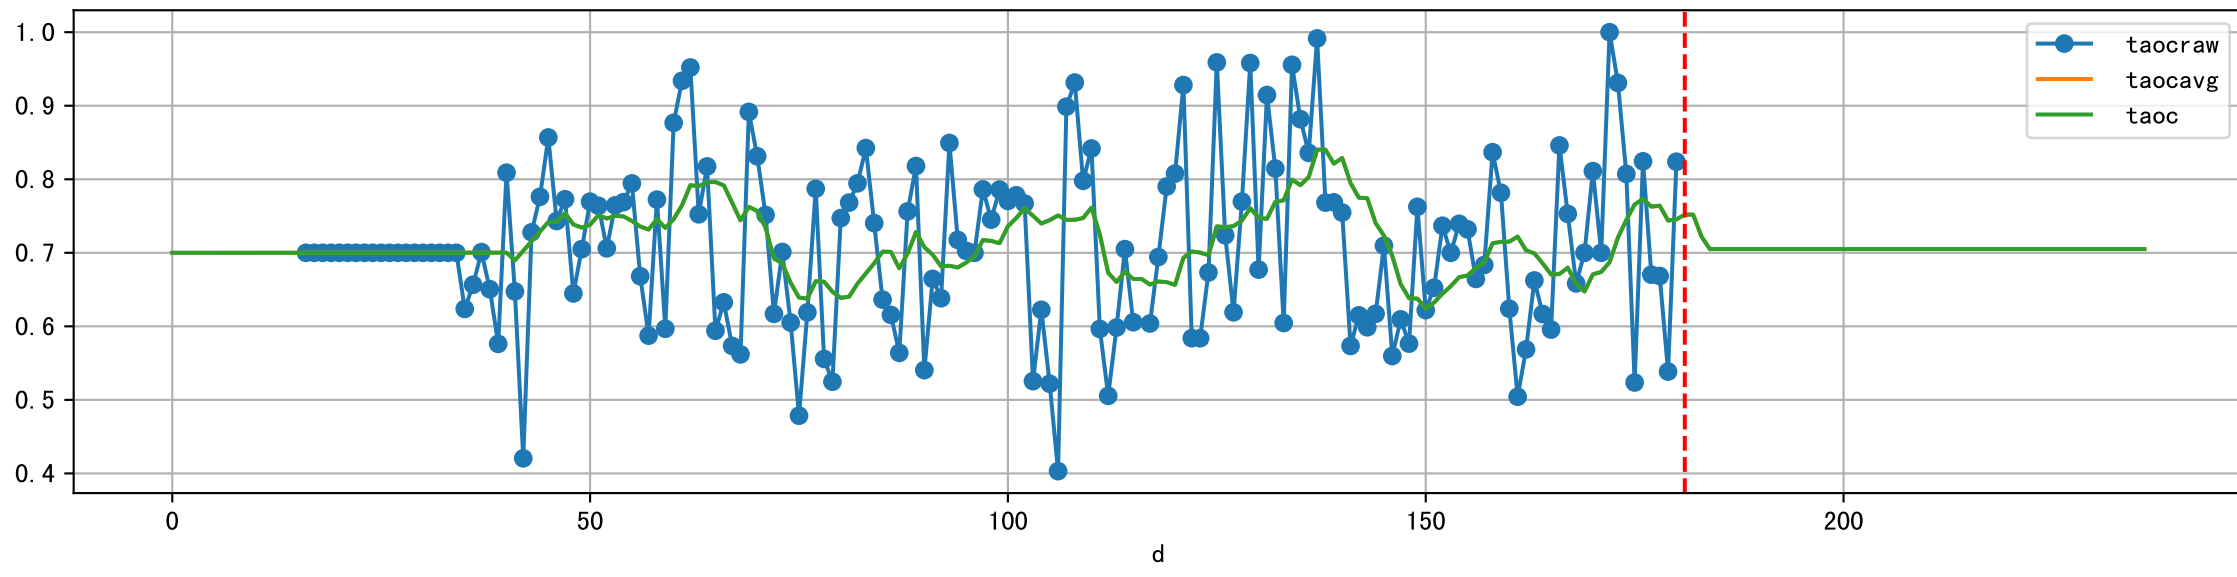

taocraw: -o', 'taocavg', 'taoc'], ['k0raw: -o', 'k0avg', 'k0'], ['k1raw: -o', 'k1avg', 'k1'], ['k2raw: -o', 'k2avg', 'k2'], ['Tblraw: -o', 'Tblavg',

L1AG4 D:181 2026-04-04