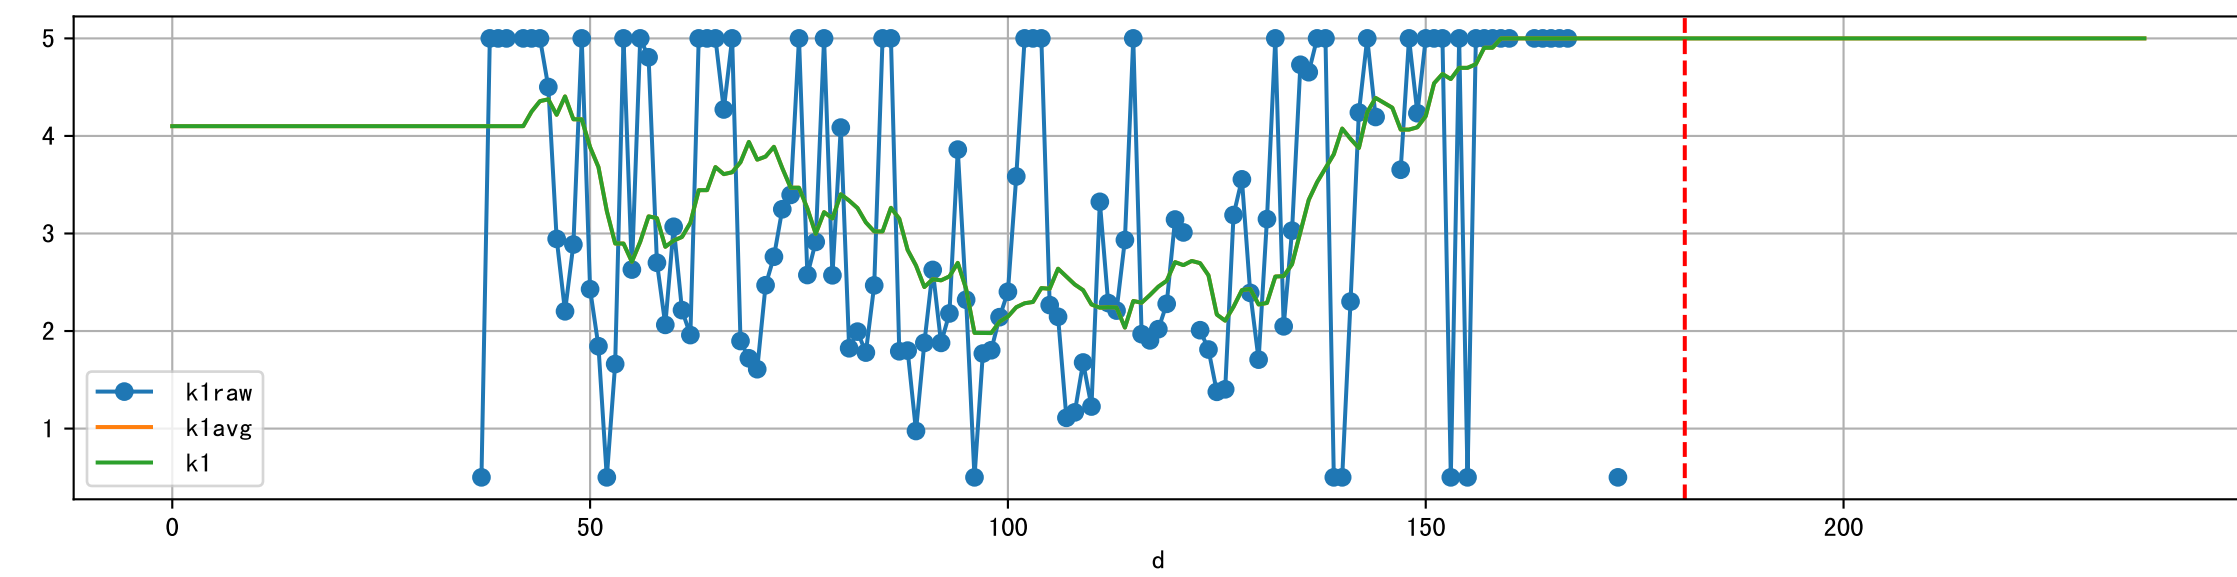

taocraw: -o', 'taocavg', 'taoc'], ['k0raw: -o', 'k0avg', 'k0'], ['k1raw: -o', 'k1avg', 'k1'], ['k2raw: -o', 'k2avg', 'k2'], ['Tblraw: -o', 'Tblavg',

L1AG4 D:181 2026-04-04