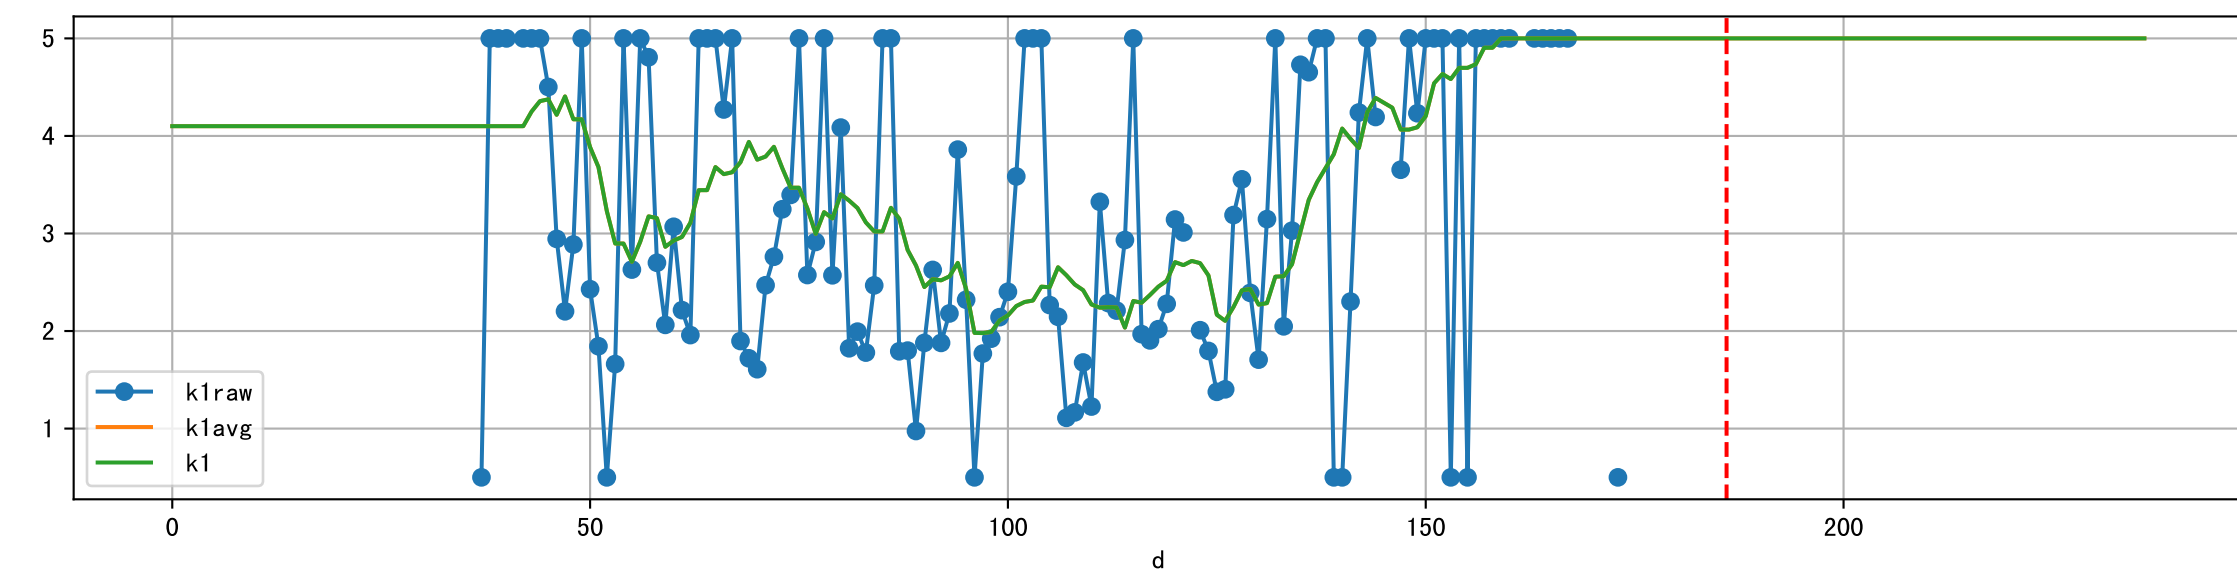

taocraw: -o', 'taocavg', 'taoc'], ['k0raw: -o', 'k0avg', 'k0'], ['k1raw: -o', 'k1avg', 'k1'], ['k2raw: -o', 'k2avg', 'k2'], ['Tblrw: -o', 'Tblavg',

L1AC4 D:186 2026-04-09