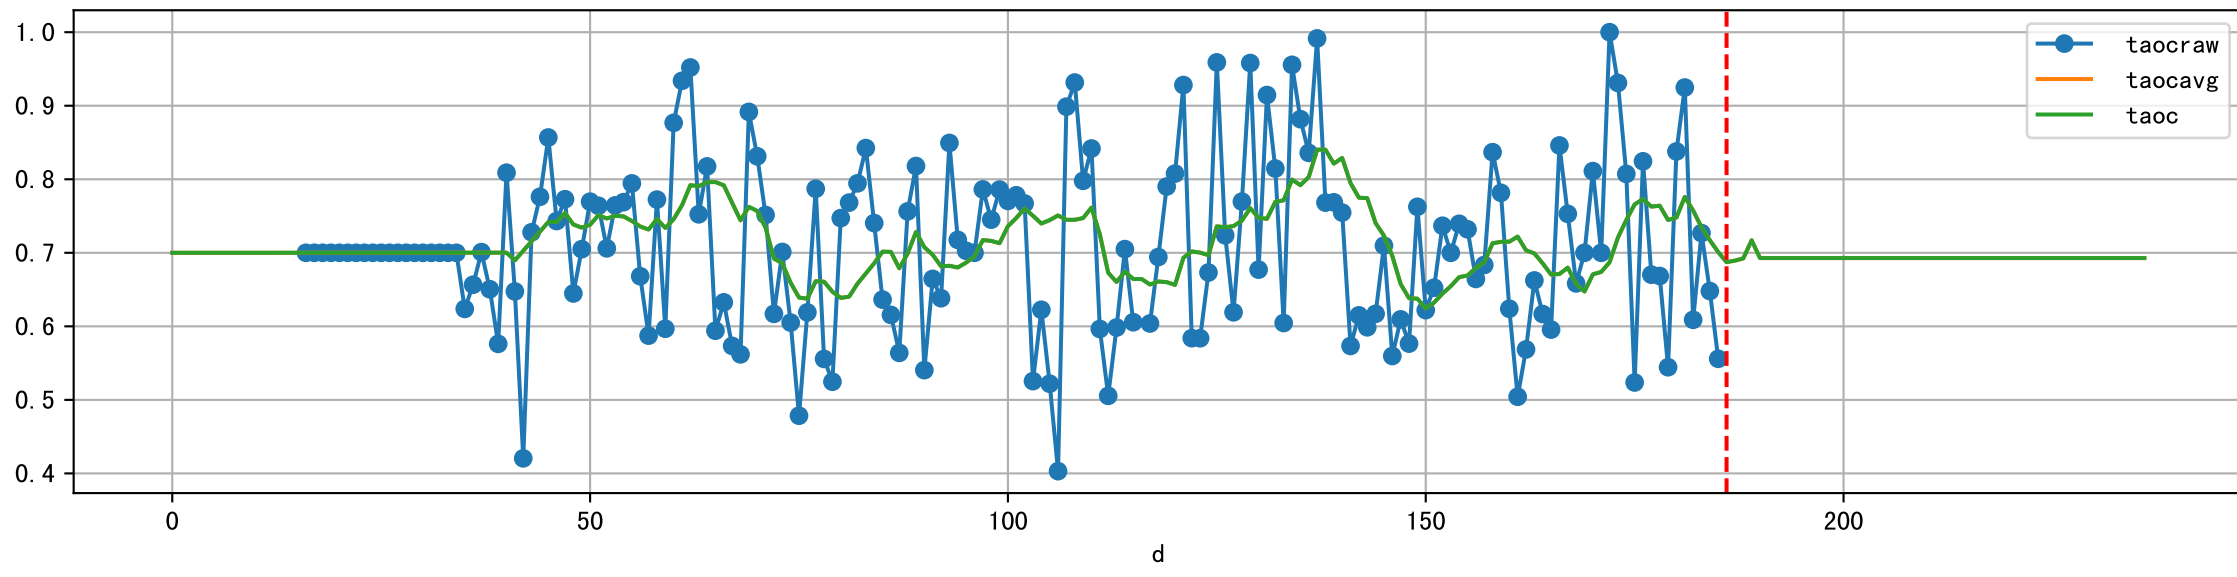

taocraw: -o', 'taocavg', 'taoc'], ['k0raw: -o', 'k0avg', 'k0'], ['k1raw: -o', 'k1avg', 'k1'], ['k2raw: -o', 'k2avg', 'k2'], ['Tblrw: -o', 'Tblavg',

L1AC4 D:186 2026-04-09