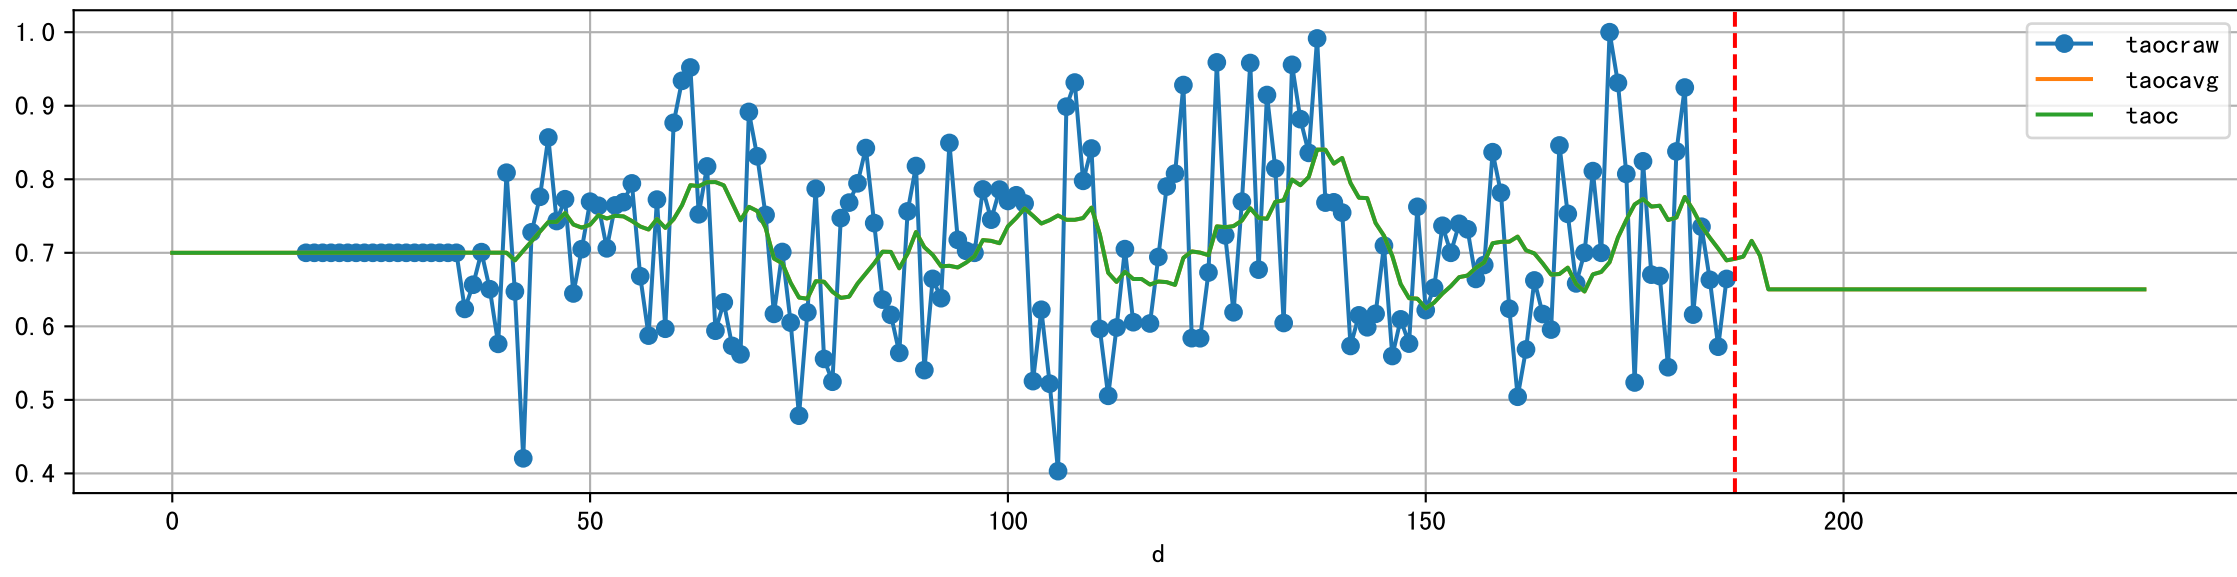

taocraw: -o', 'taocavg', 'taoc'], ['k0raw: -o', 'k0avg', 'k0'], ['k1raw: -o', 'k1avg', 'k1'], ['k2raw: -o', 'k2avg', 'k2'], ['Tblraw: -o', 'Tblavg',

L1AG4 D:187 2026-04-10