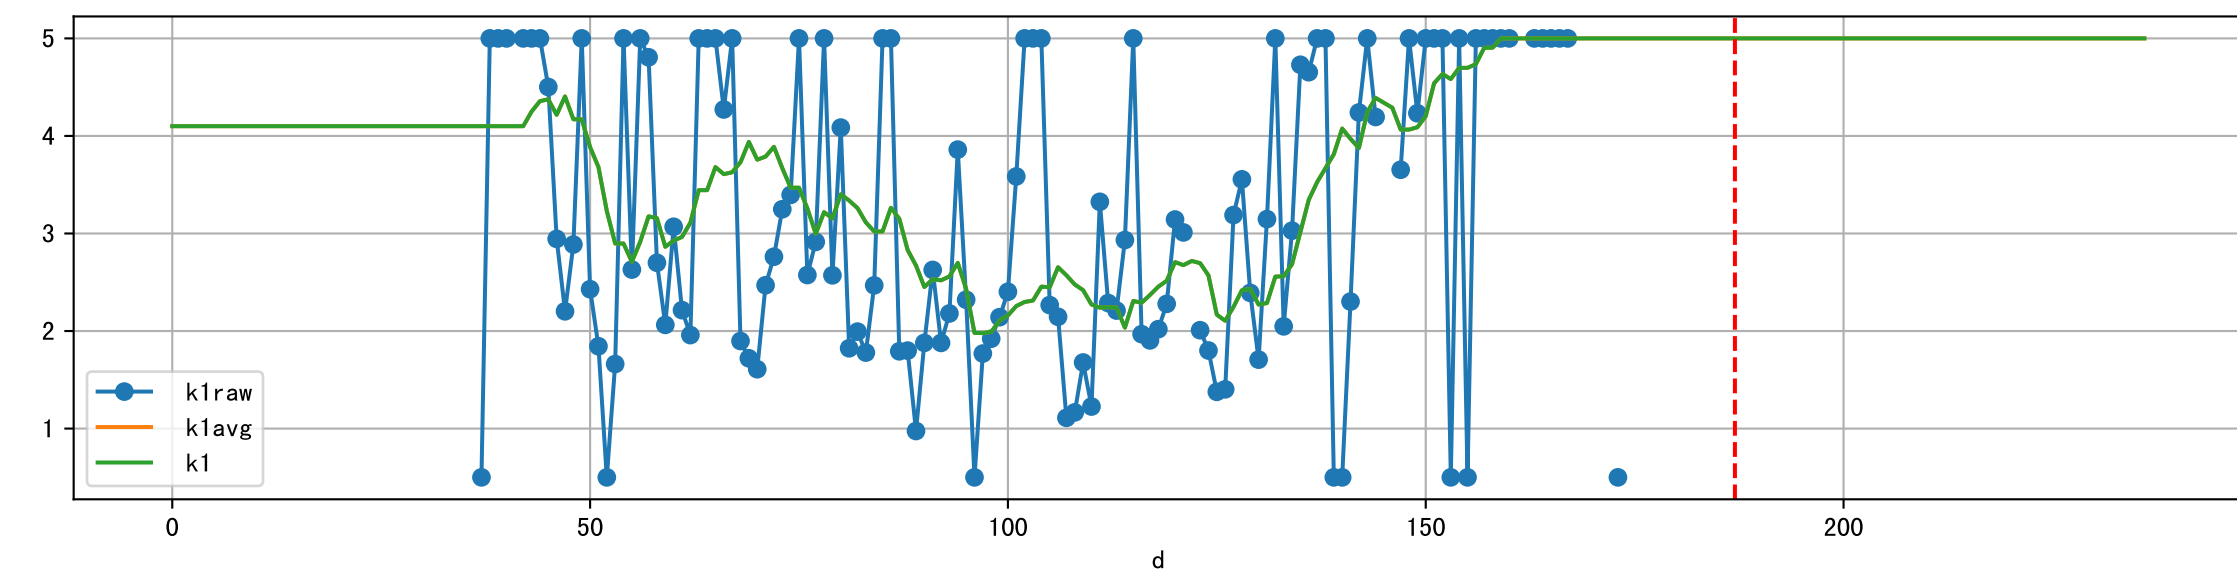

taocraw: -o', 'taocavg', 'taoc'], ['k0raw: -o', 'k0avg', 'k0'], ['k1raw: -o', 'k1avg', 'k1'], ['k2raw: -o', 'k2avg', 'k2'], ['Tblraw: -o', 'Tblavg',

L1AG4 D:187 2026-04-10