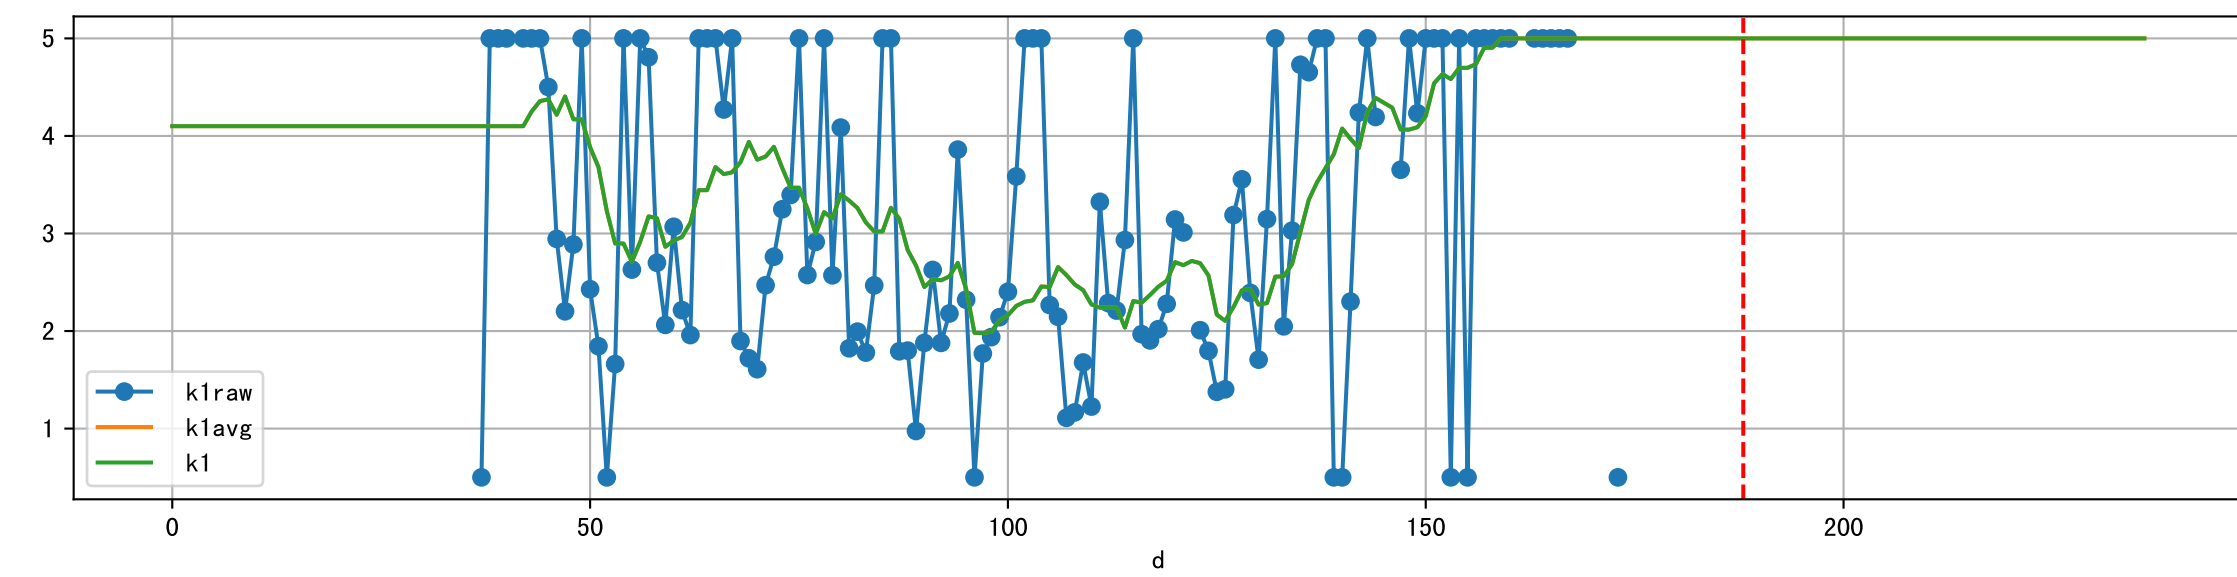

taocraw: -o', 'taocavg', 'taoc'], ['k0raw: -o', 'k0avg', 'k0'], ['k1raw: -o', 'k1avg', 'k1'], ['k2raw: -o', 'k2avg', 'k2'], ['Tblr: -o', 'Tblavg',

L1A4 D:188 2026-04-11