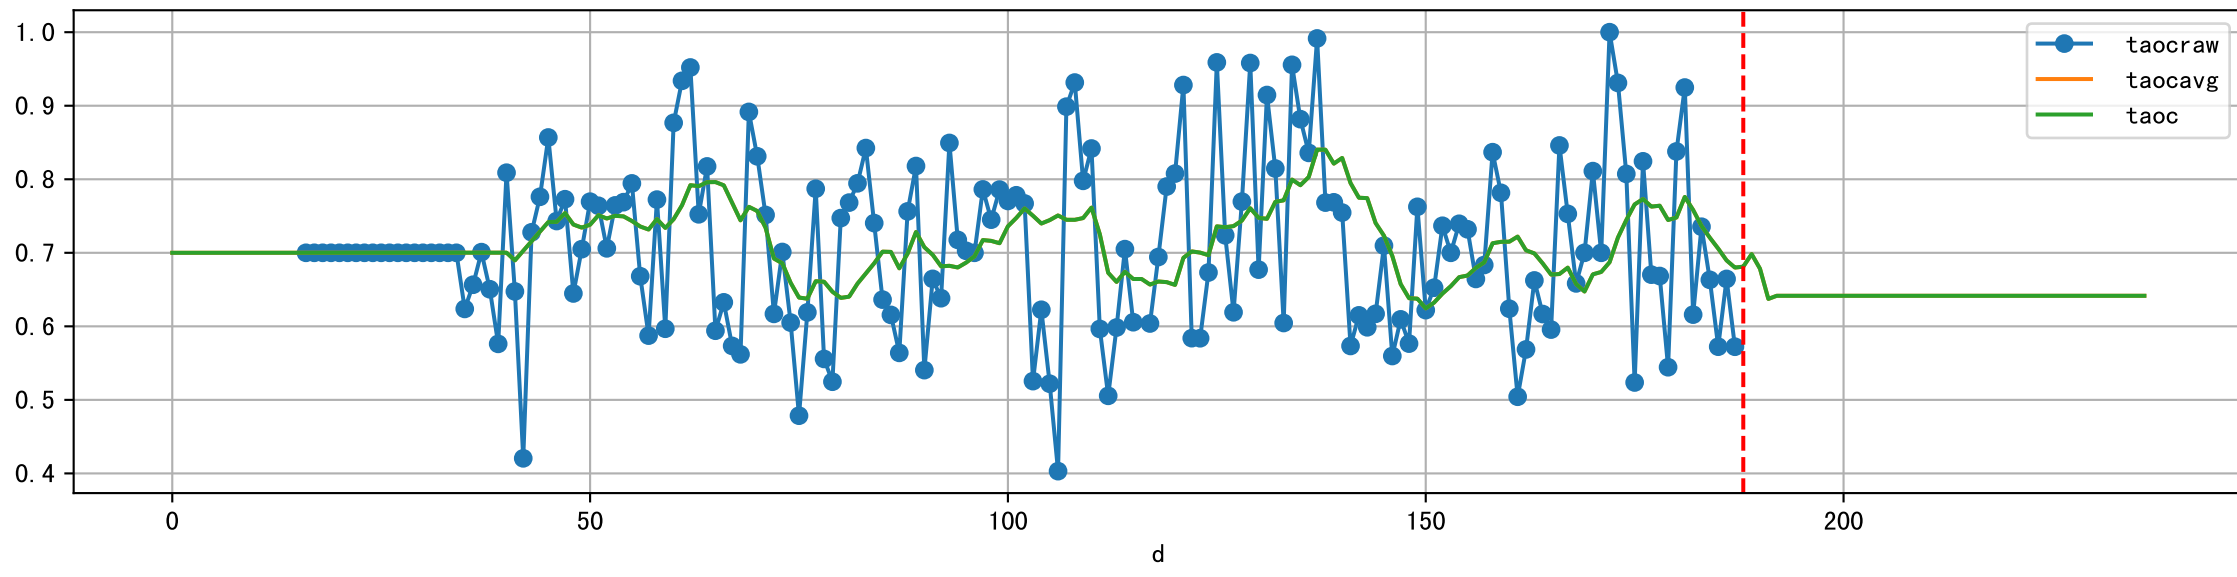

taocraw: -o', 'taocavg', 'taoc'], ['k0raw: -o', 'k0avg', 'k0'], ['k1raw: -o', 'k1avg', 'k1'], ['k2raw: -o', 'k2avg', 'k2'], ['Tblr: -o', 'Tblavg',

L1A4 D:188 2026-04-11