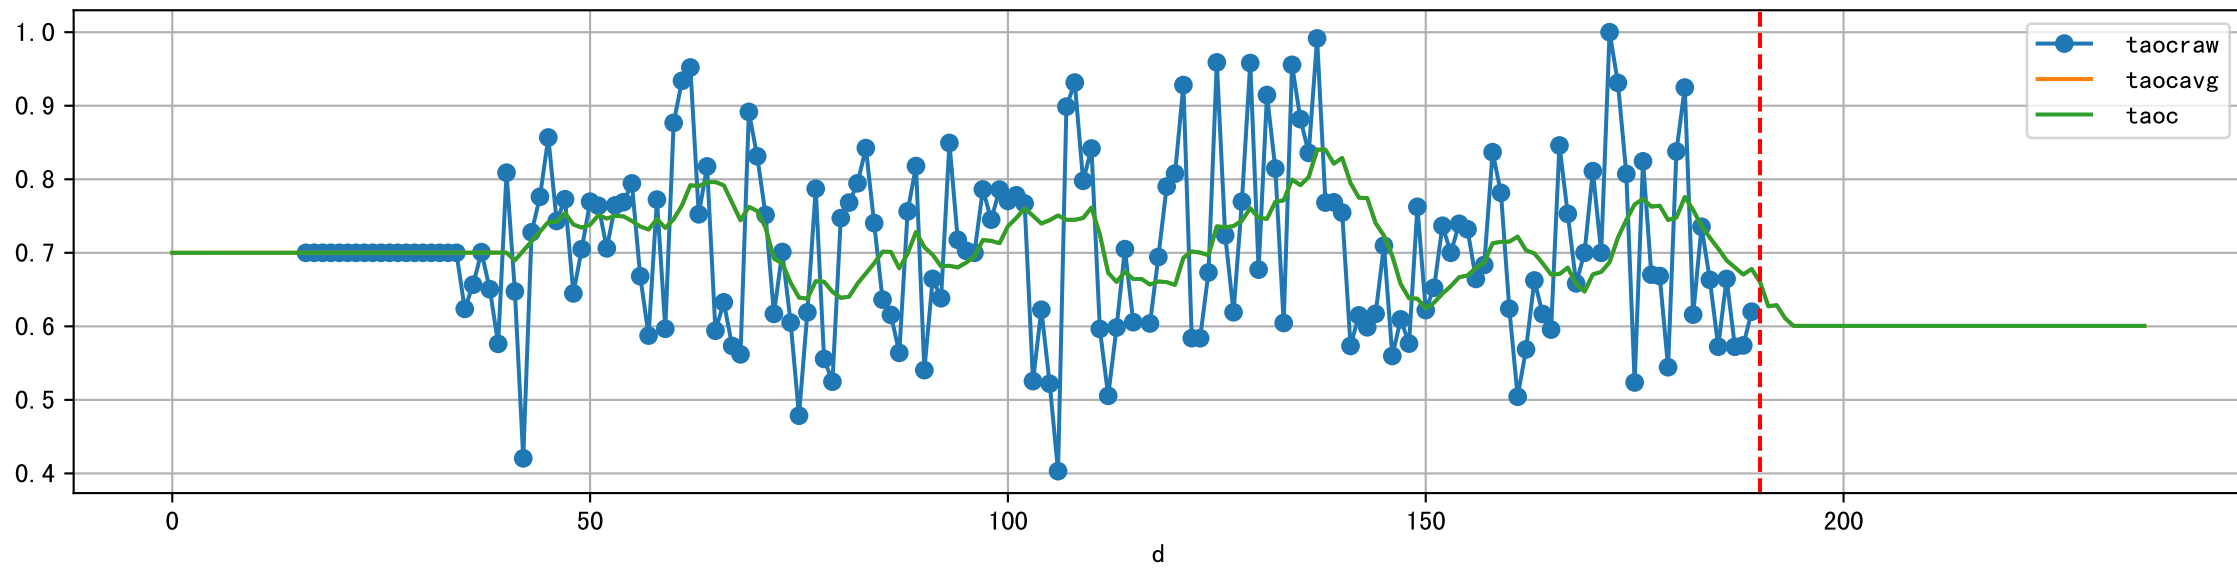

taocraw: -o', 'taocavg', 'taoc'], ['k0raw: -o', 'k0avg', 'k0'], ['k1raw: -o', 'k1avg', 'k1'], ['k2raw: -o', 'k2avg', 'k2'], ['Tblraw: -o', 'Tblavg',

L1AG4 D:190 2026-04-13