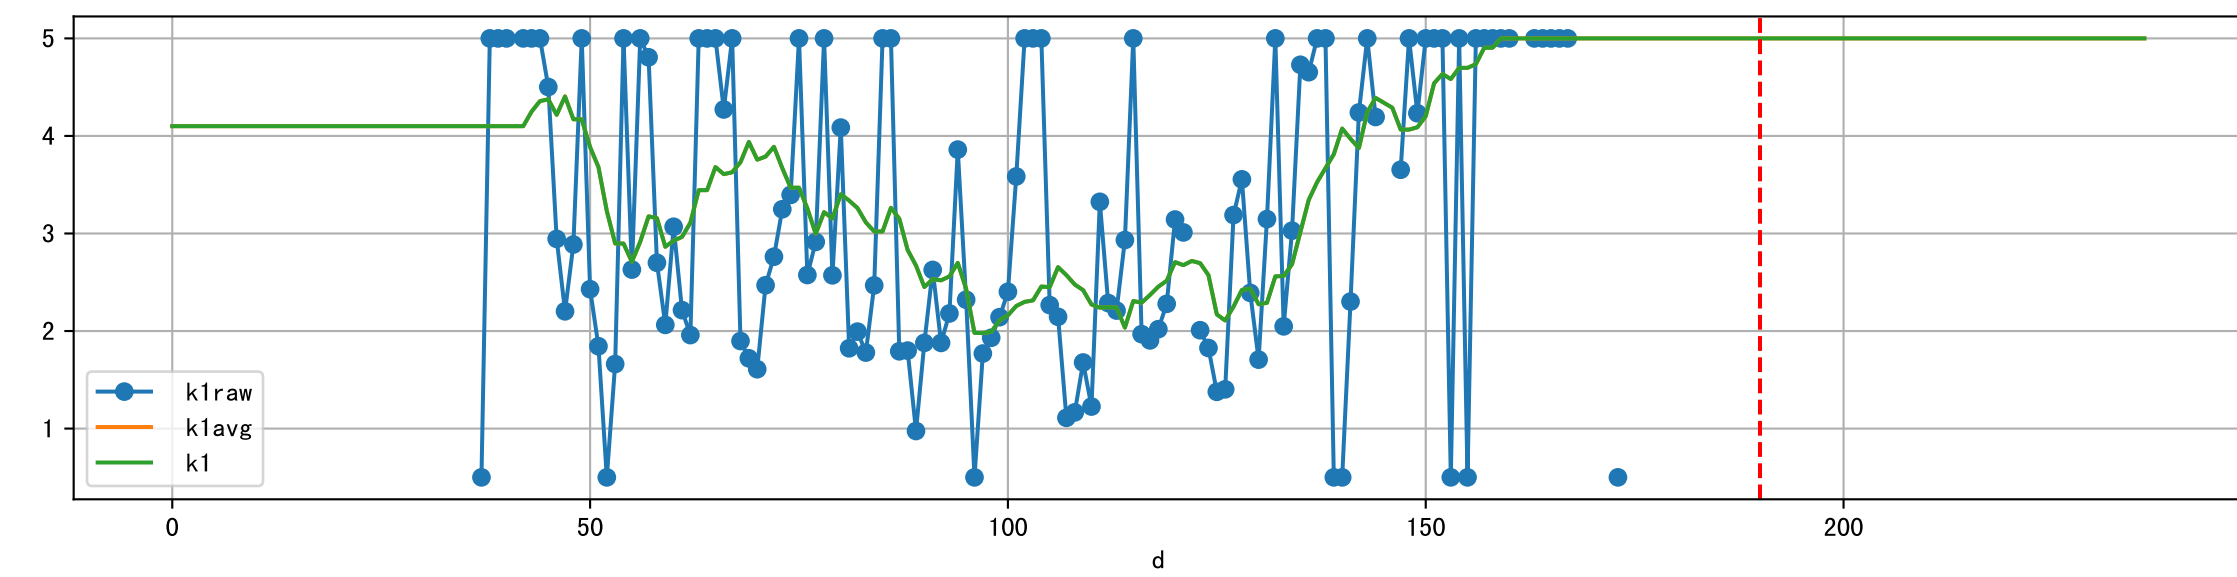

taocraw: -o', 'taocavg', 'taoc'], ['k0raw: -o', 'k0avg', 'k0'], ['k1raw: -o', 'k1avg', 'k1'], ['k2raw: -o', 'k2avg', 'k2'], ['Tblraw: -o', 'Tblavg',

L1AG4 D:190 2026-04-13