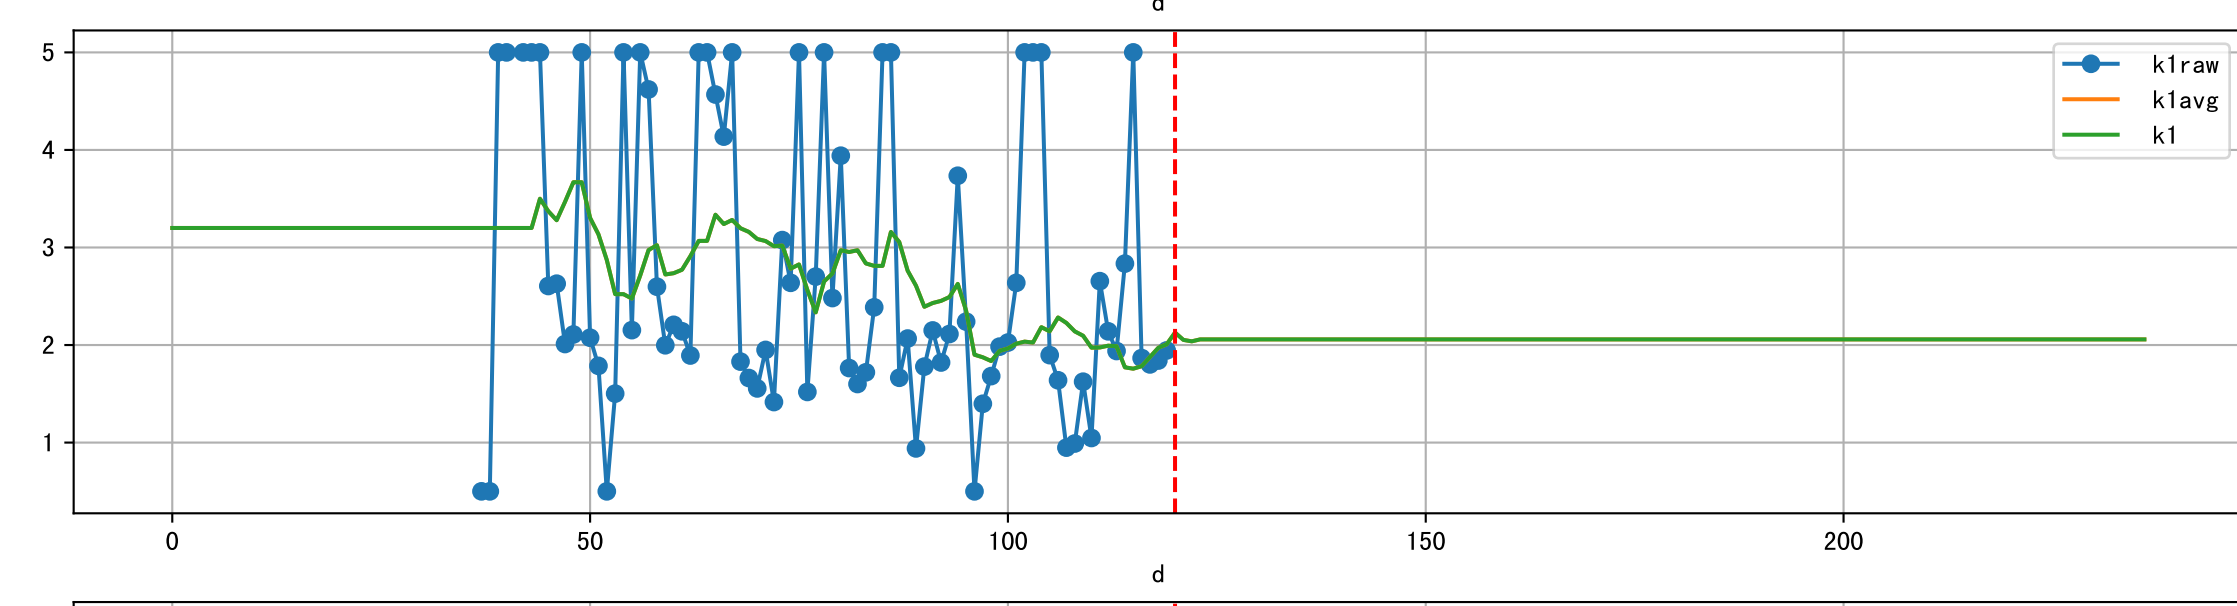

taocraw: -o', 'taocavg', 'taoc'], ['k0raw: -o', 'k0avg', 'k0'], ['k1raw: -o', 'k1avg', 'k1'], ['k2raw: -o', 'k2avg', 'k2'], ['Tblrw: -o', 'Tblavg',

L1AC5 D:120 2026-02-02