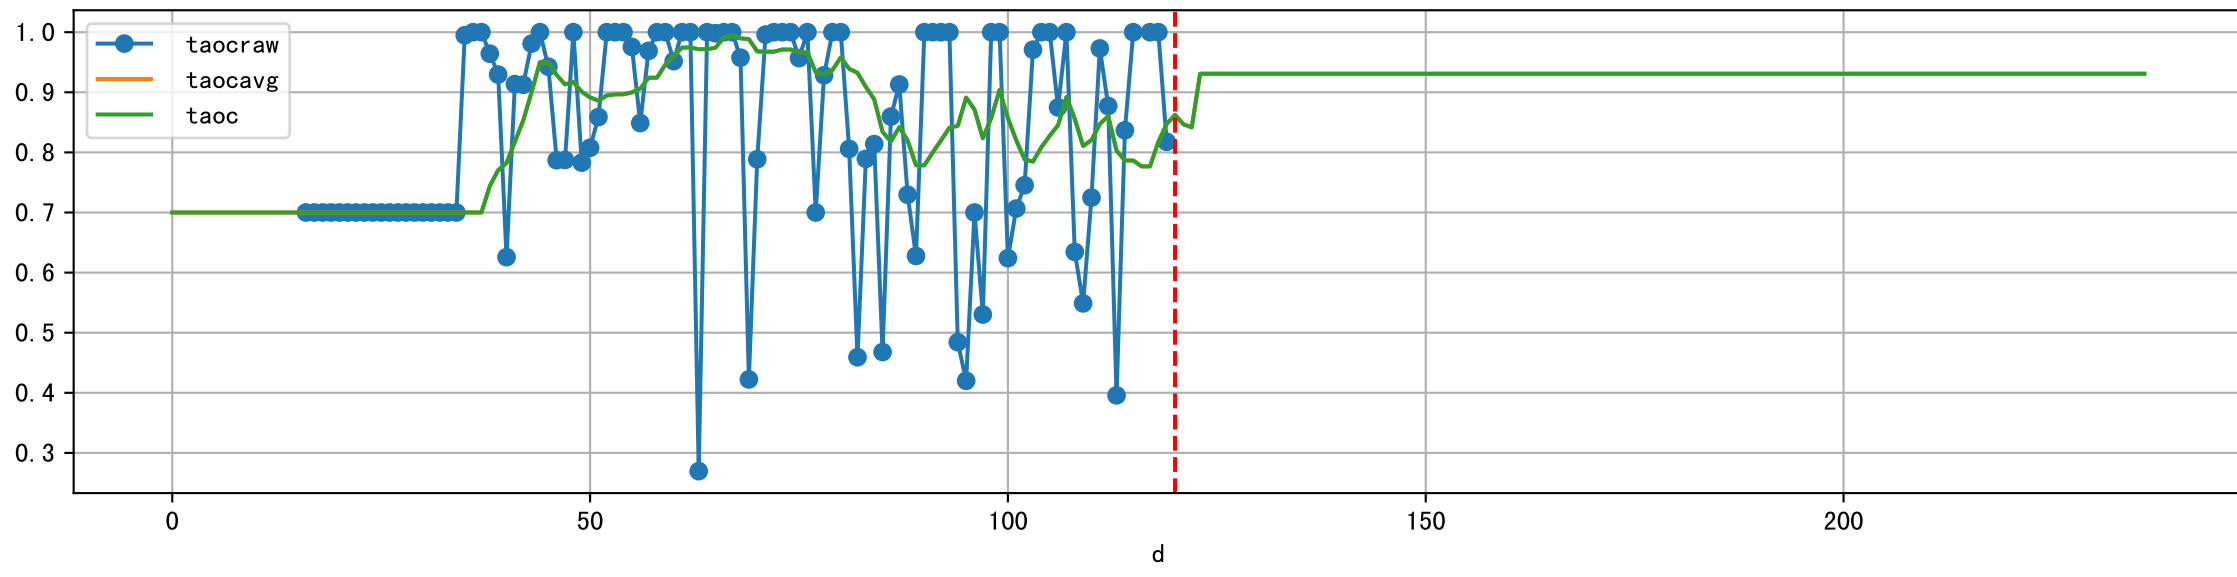

taocraw: -o', 'taocavg', 'taoc'], ['k0raw: -o', 'k0avg', 'k0'], ['k1raw: -o', 'k1avg', 'k1'], ['k2raw: -o', 'k2avg', 'k2'], ['Tblrw: -o', 'Tblavg',

L1AC5 D:120 2026-02-02