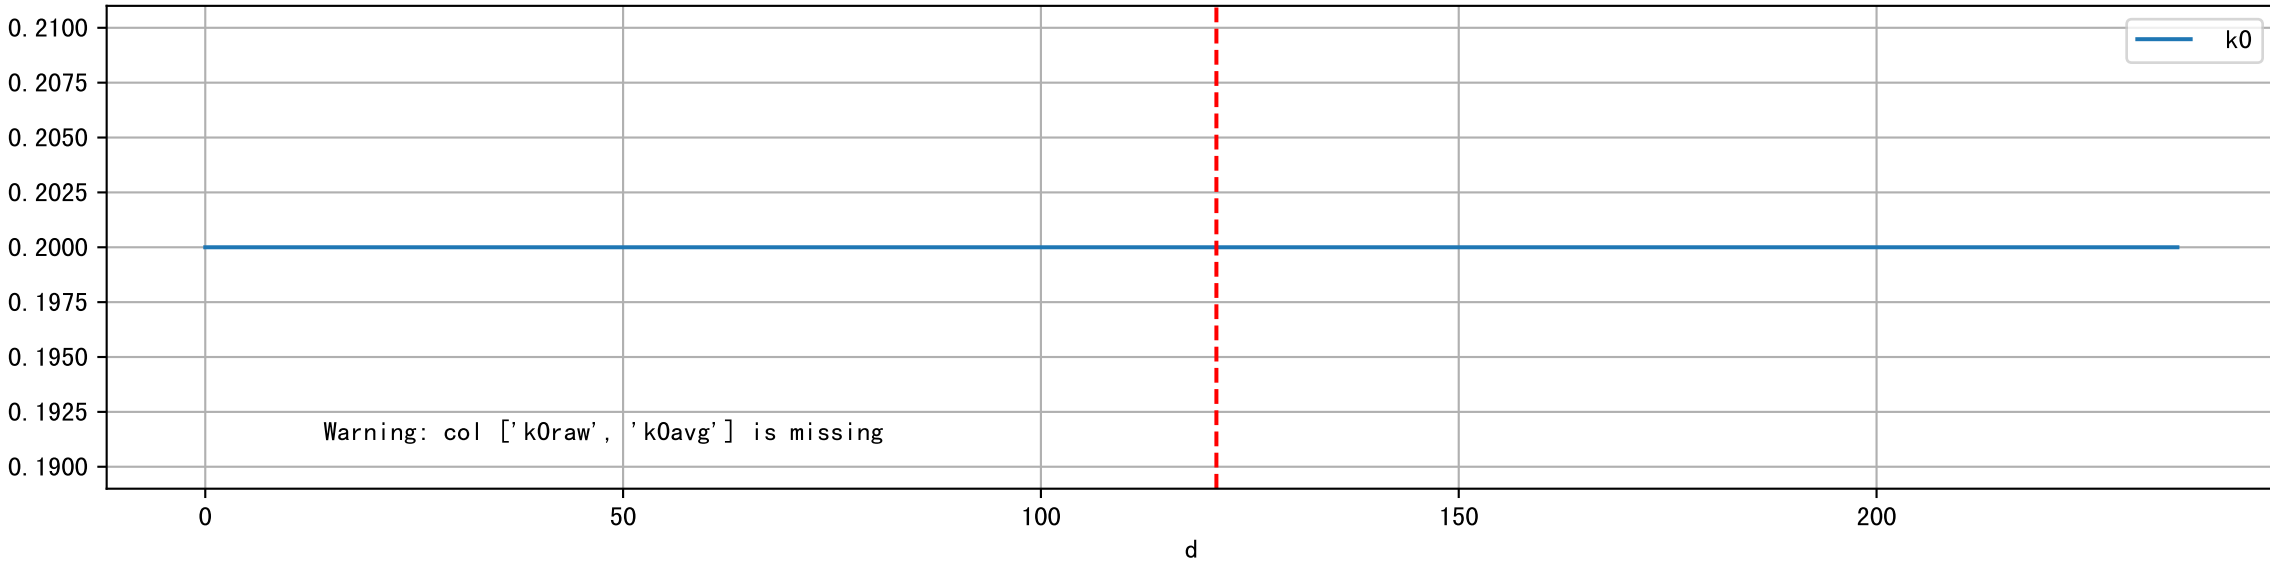

taocraw: -o', 'taocavg', 'taoc'], ['k0raw: -o', 'k0avg', 'k0'], ['k1raw: -o', 'k1avg', 'k1'], ['k2raw: -o', 'k2avg', 'k2'], ['Tblrw: -o', 'Tblavg',

L1AC5 D:121 2026-02-03