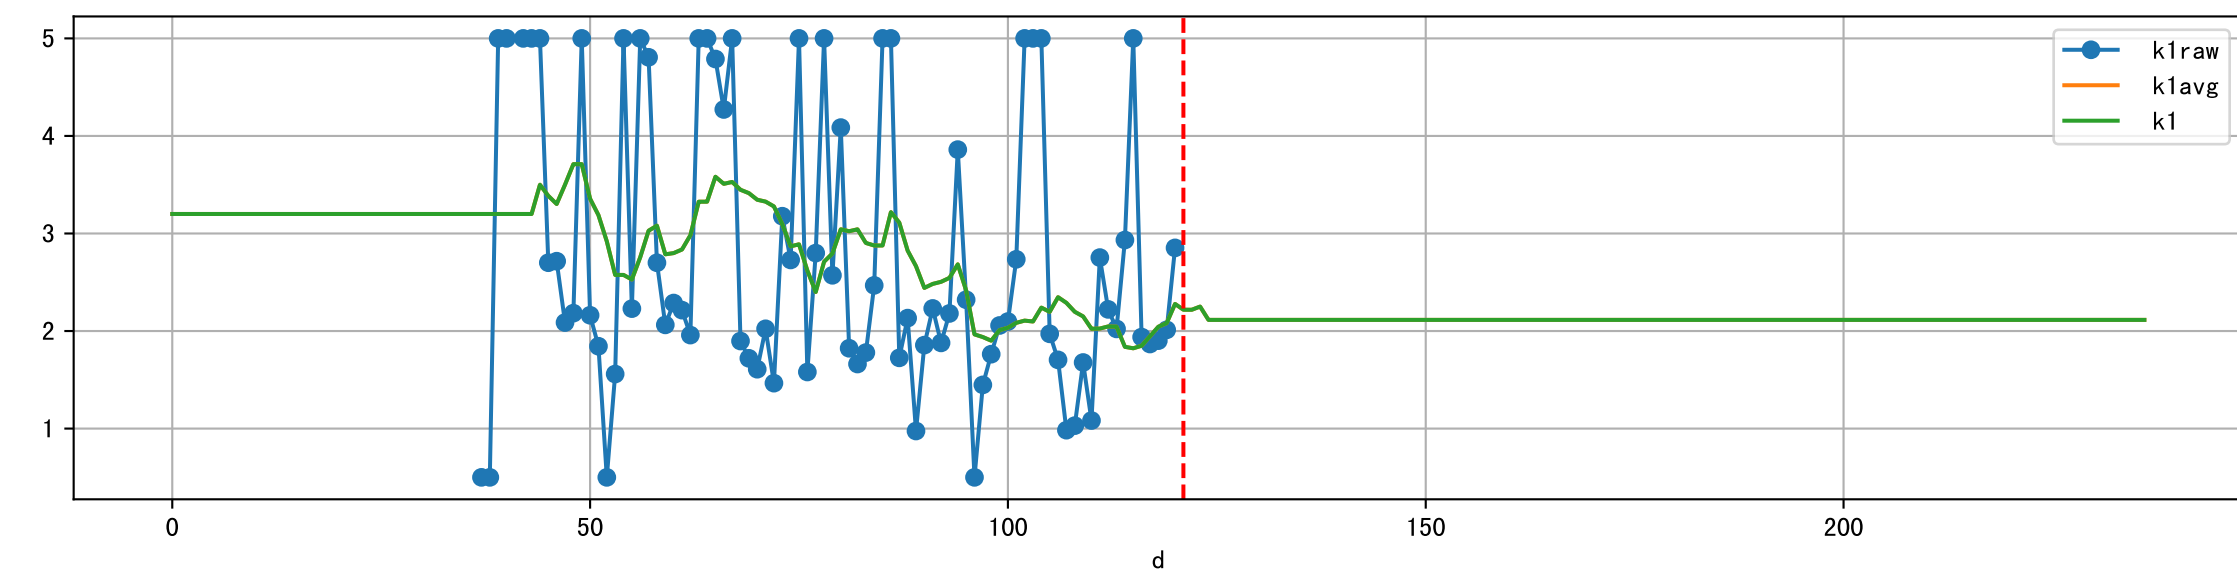

taocraw: -o', 'taocavg', 'taoc'], ['k0raw: -o', 'k0avg', 'k0'], ['k1raw: -o', 'k1avg', 'k1'], ['k2raw: -o', 'k2avg', 'k2'], ['Tblrw: -o', 'Tblavg',

L1AC5 D:121 2026-02-03