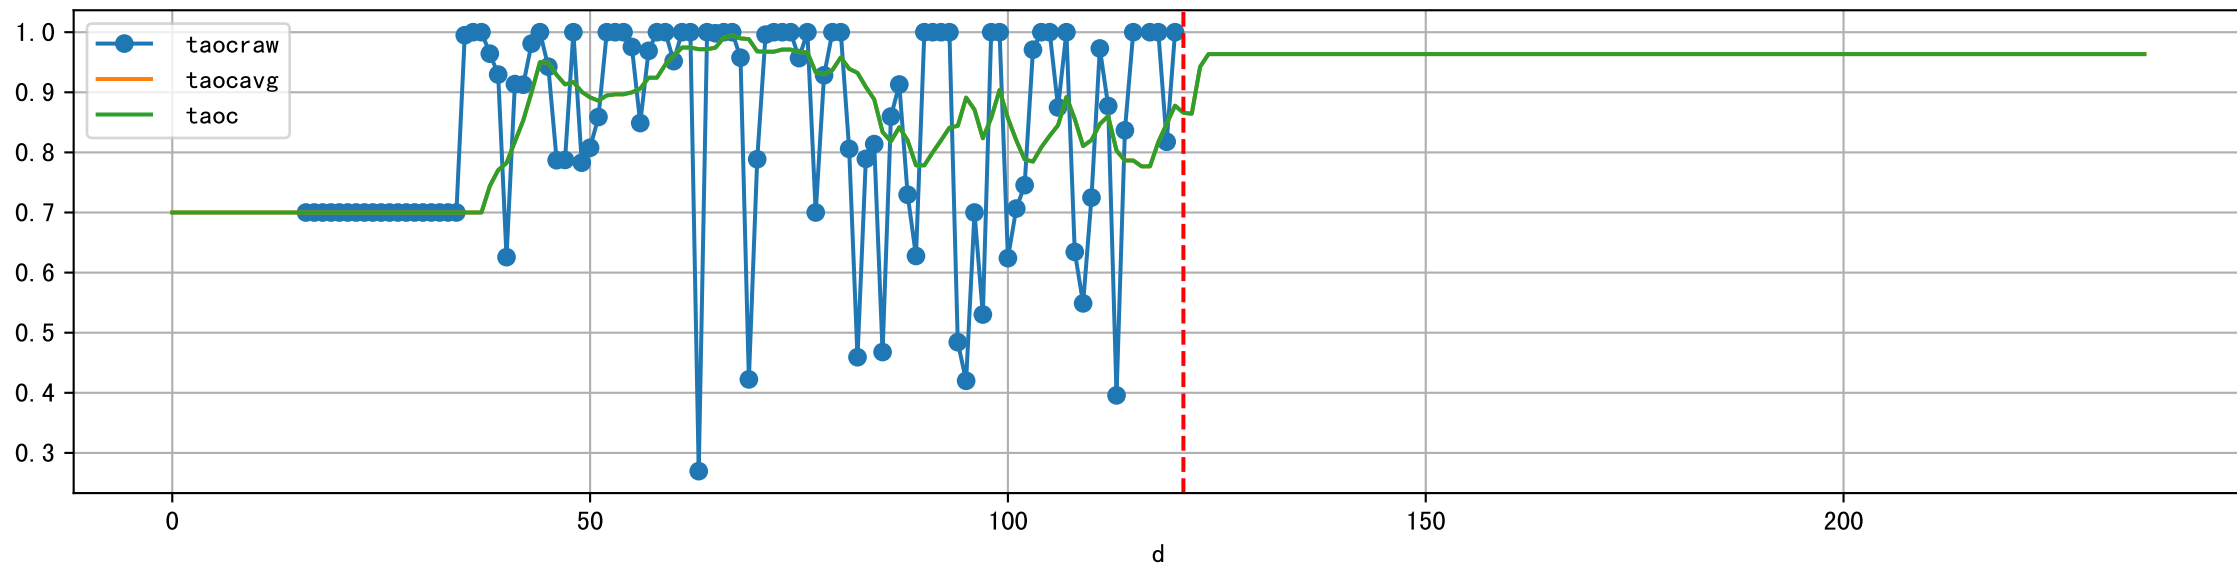

taocraw: -o', 'taocavg', 'taoc'], ['k0raw: -o', 'k0avg', 'k0'], ['k1raw: -o', 'k1avg', 'k1'], ['k2raw: -o', 'k2avg', 'k2'], ['Tblrw: -o', 'Tblavg',

L1AC5 D:121 2026-02-03