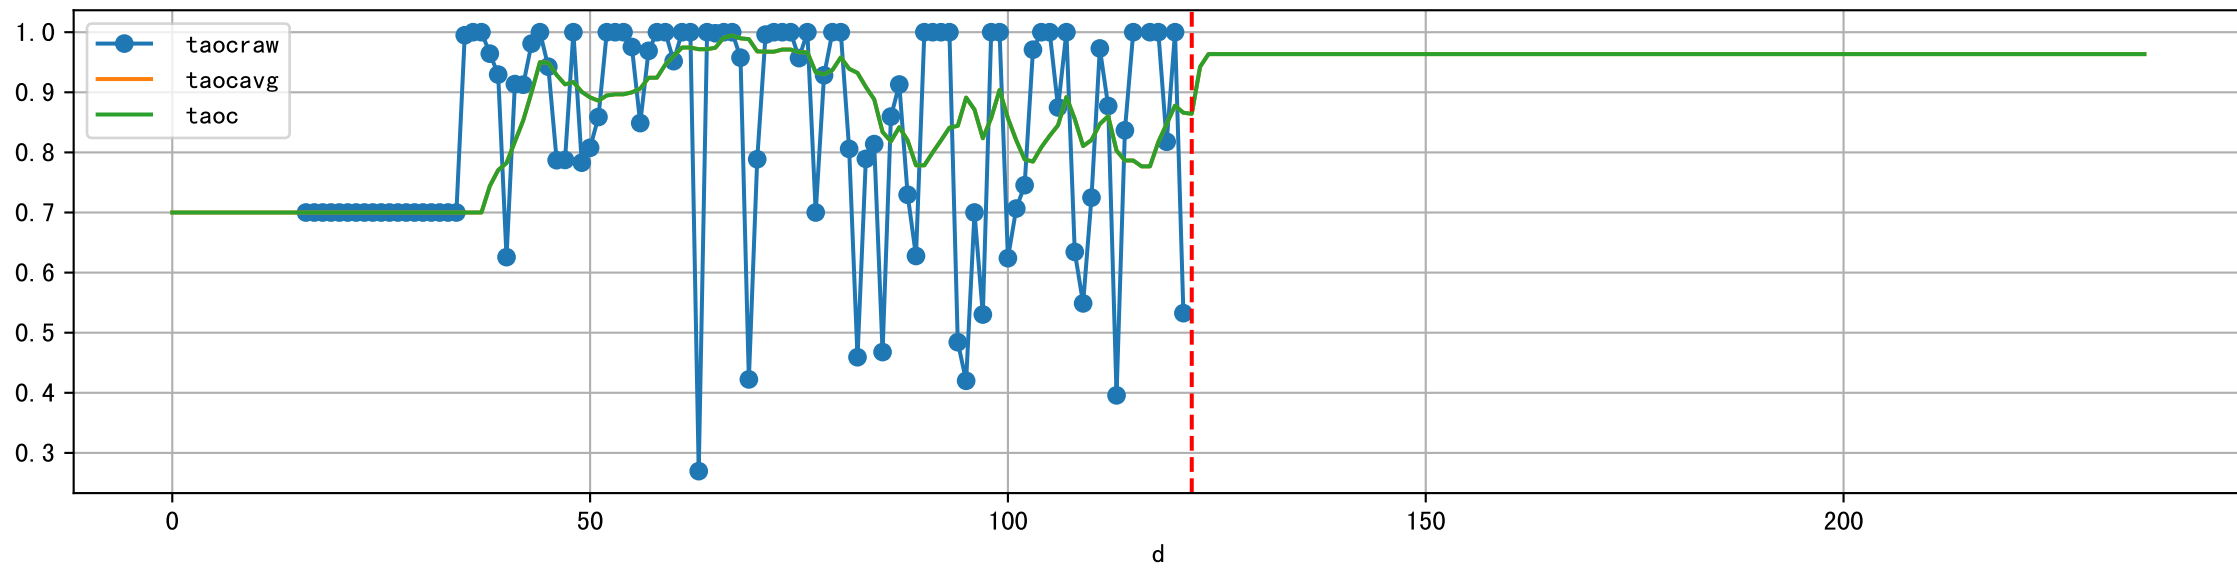

taocraw:~o', 'taocavg', 'taoc'], ['k0raw:~o', 'k0avg', 'k0'], ['k1raw:~o', 'k1avg', 'k1'], ['k2raw:~o', 'k2avg', 'k2'], ['Tblrrow:~o', 'Tblravg',

L1AC5 D:122 2026-02-04