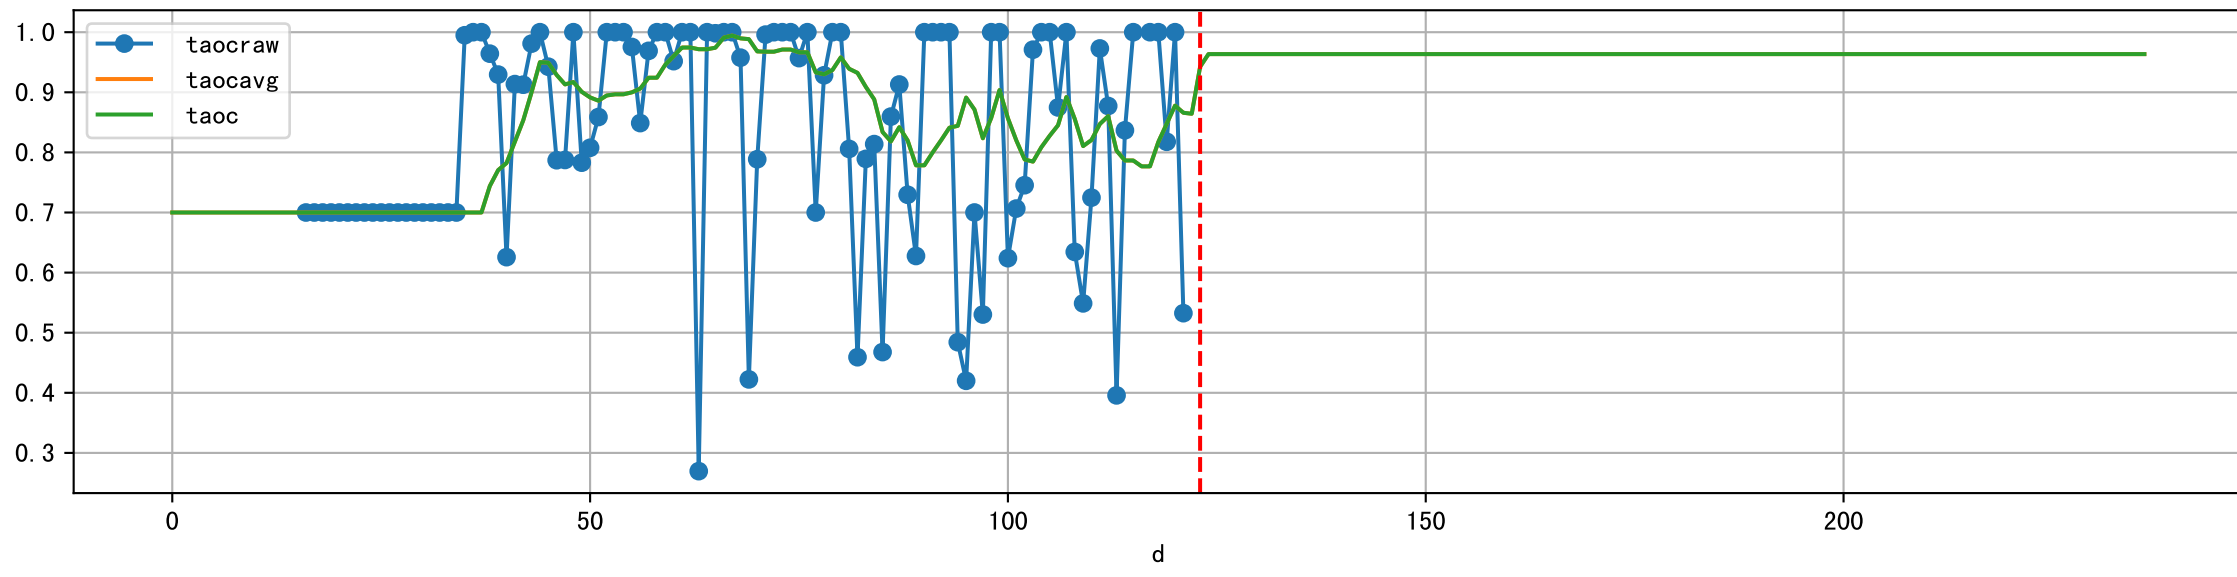

taocraw:~o', 'taocavg', 'taoc'], ['k0raw:~o', 'k0avg', 'k0'], ['k1raw:~o', 'k1avg', 'k1'], ['k2raw:~o', 'k2avg', 'k2'], ['Tblrrow:~o', 'Tblravg',

L1AC5 D:123 2026-02-05