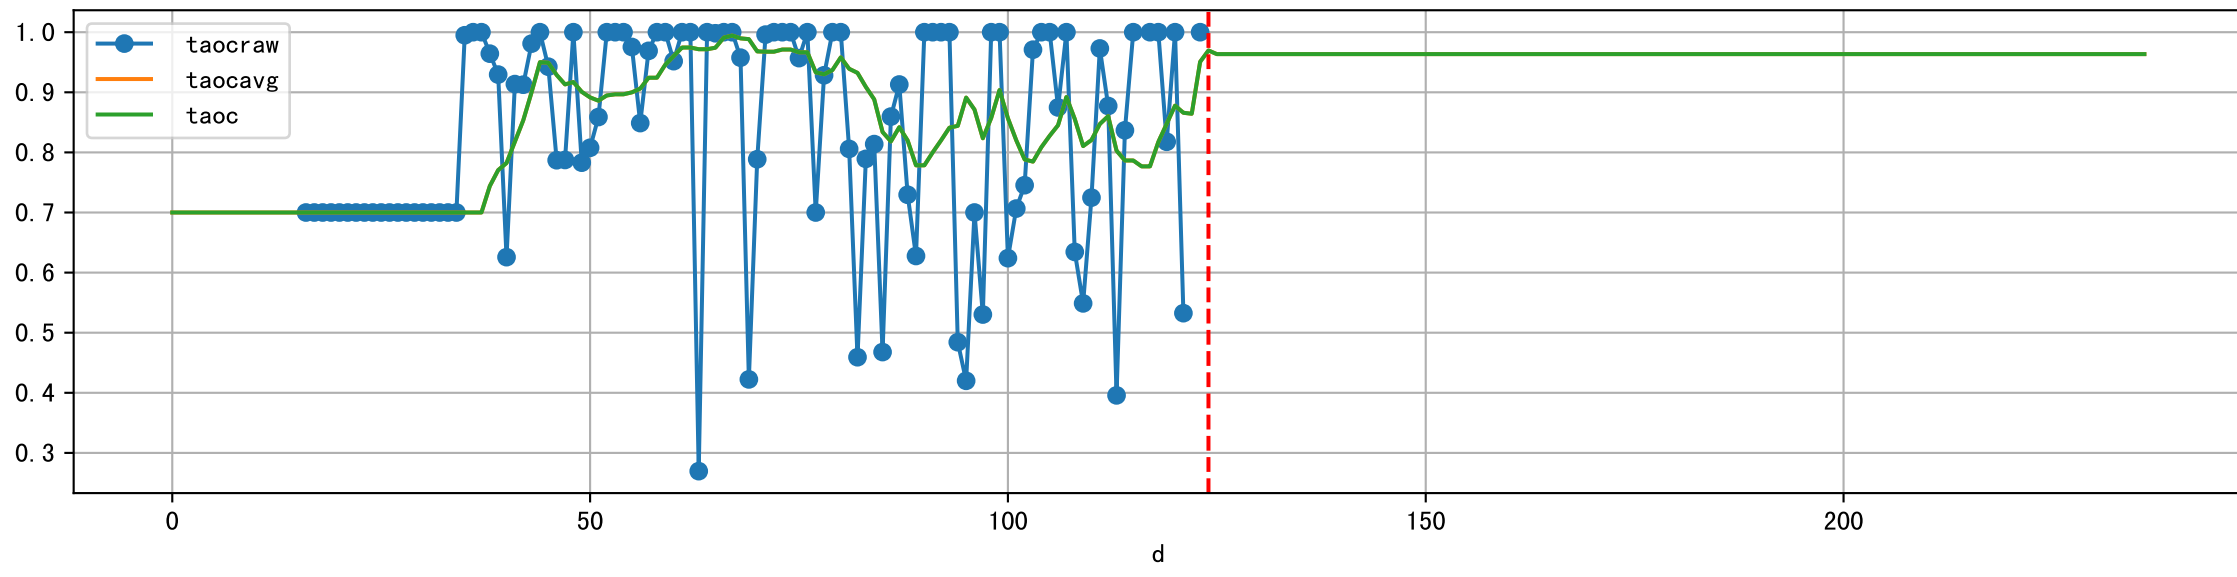

taocraw:~o', 'taocavg', 'taoc'], ['k0raw:~o', 'k0avg', 'k0'], ['k1raw:~o', 'k1avg', 'k1'], ['k2raw:~o', 'k2avg', 'k2'], ['Tblr~o', 'Tblavg',

L1AC5 D:124 2026-02-06