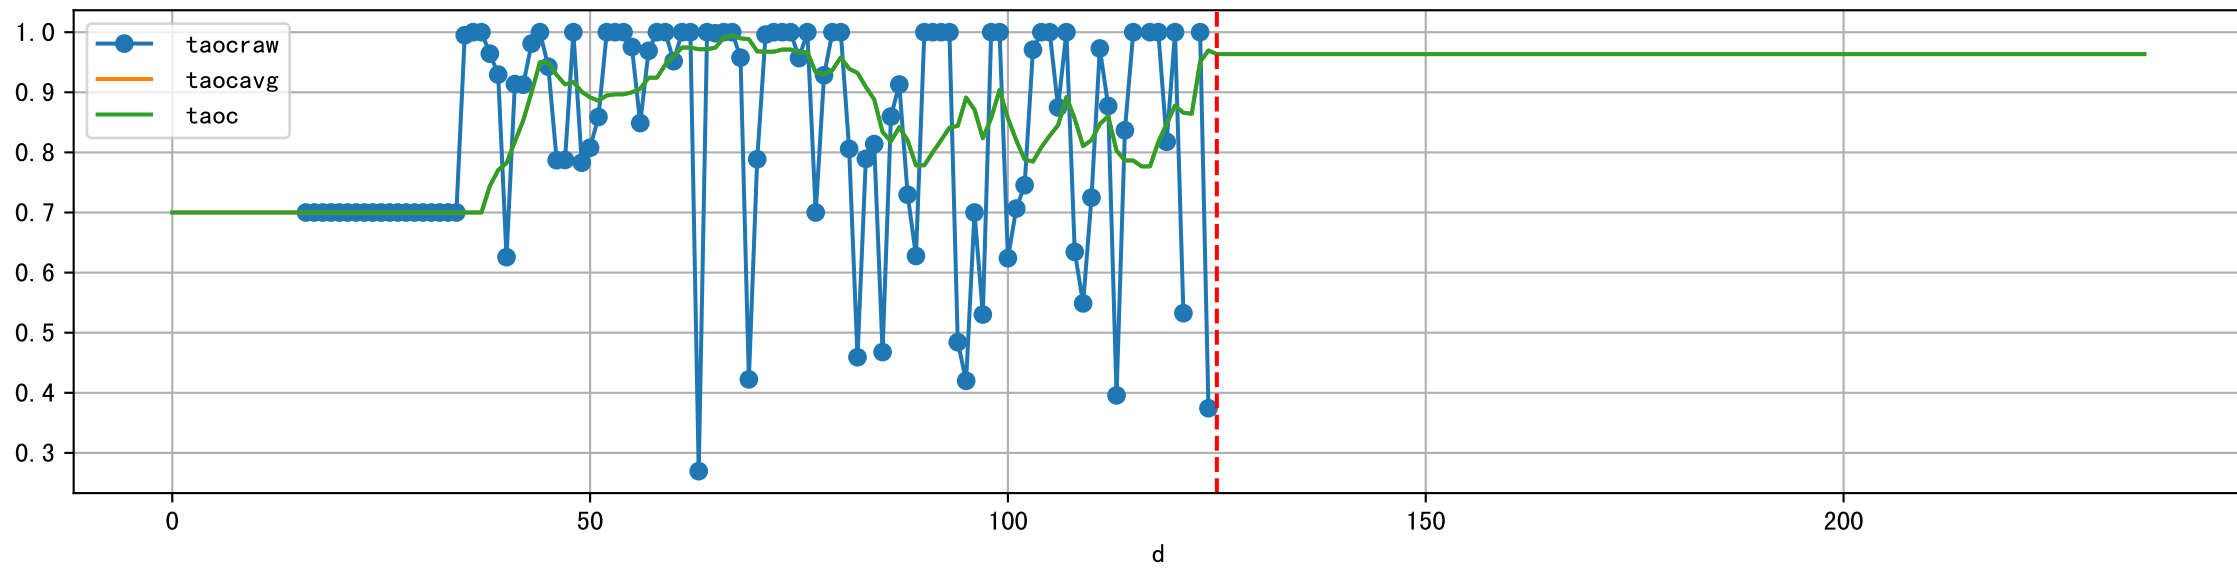

taocraw:-o', 'taocavg', 'taoc'], ['k0raw:-o', 'k0avg', 'k0'], ['k1raw:-o', 'k1avg', 'k1'], ['k2raw:-o', 'k2avg', 'k2'], ['Tblrw:-o', 'Tblavg',

L1AC5 D:125 2026-02-07