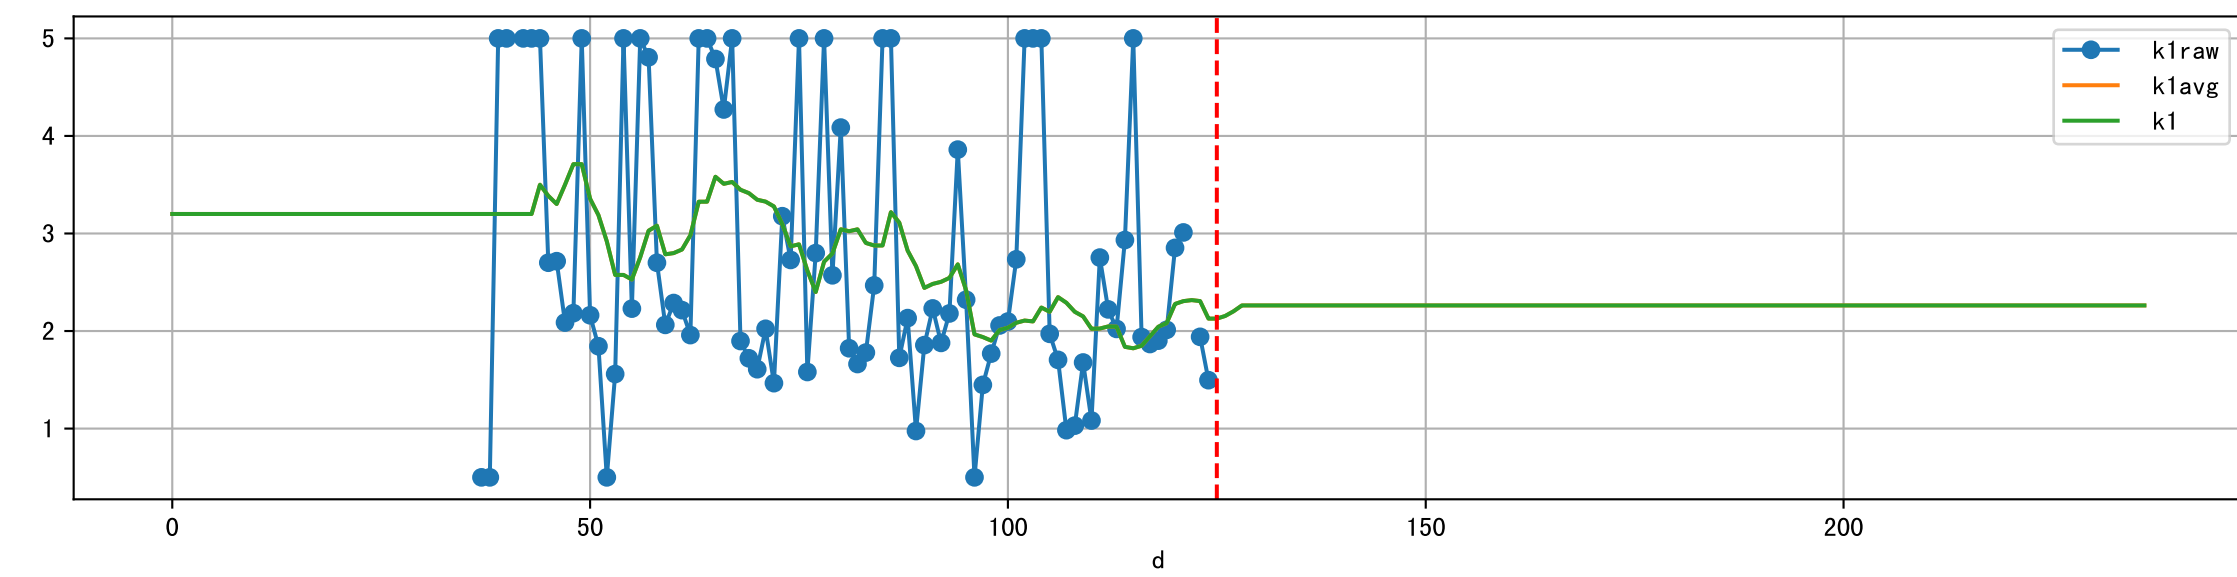

taocraw:-o', 'taocavg', 'taoc'], ['k0raw:-o', 'k0avg', 'k0'], ['k1raw:-o', 'k1avg', 'k1'], ['k2raw:-o', 'k2avg', 'k2'], ['Tblrw:-o', 'Tblavg',

L1AC5 D:125 2026-02-07