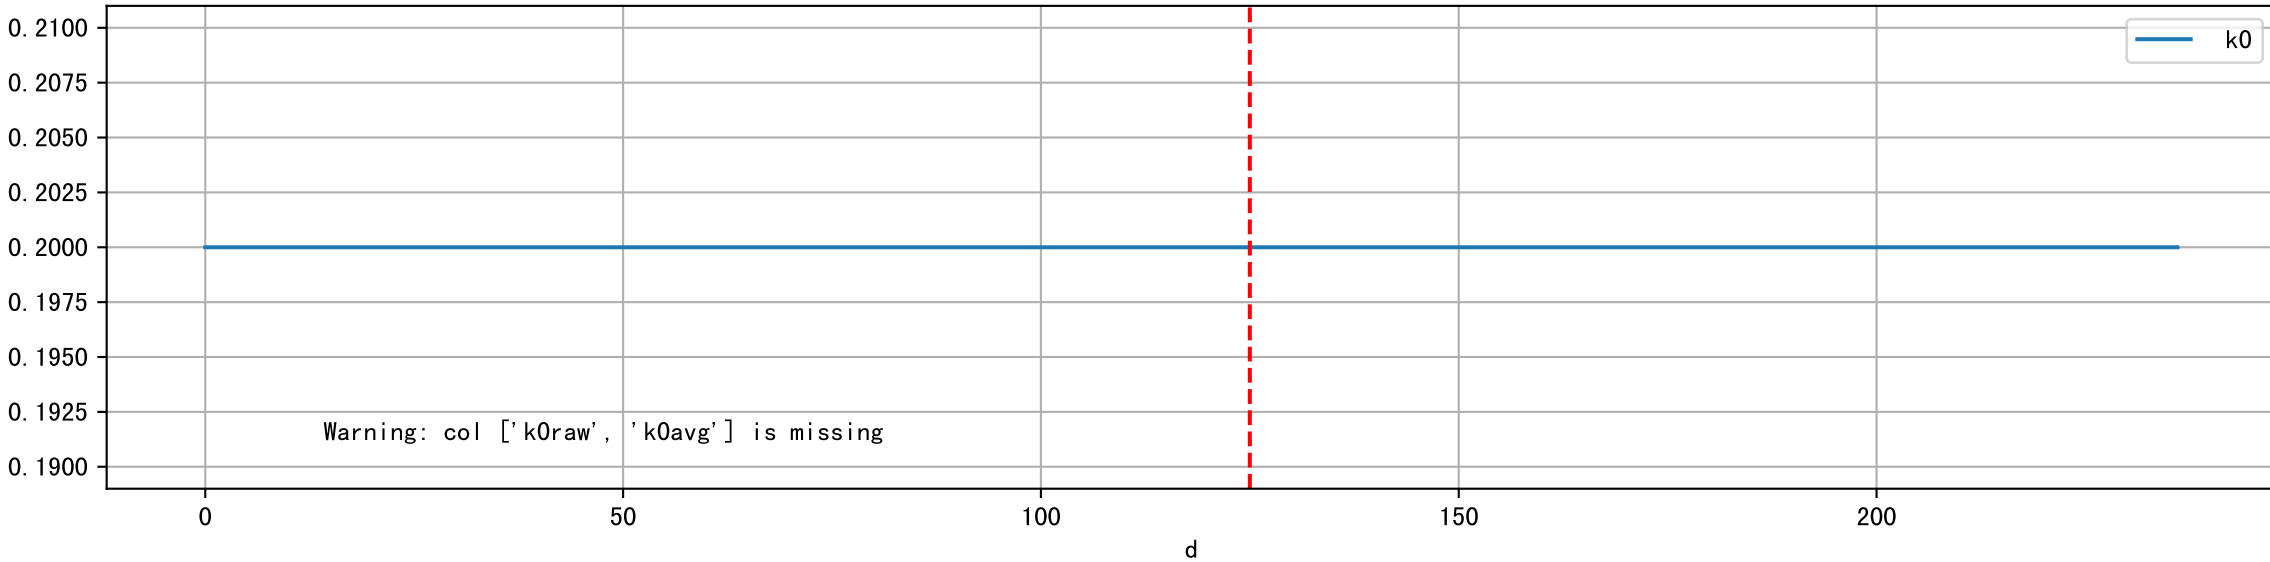

taocraw:-o', 'taocavg', 'taoc'], ['k0raw:-o', 'k0avg', 'k0'], ['k1raw:-o', 'k1avg', 'k1'], ['k2raw:-o', 'k2avg', 'k2'], ['Tblrw:-o', 'Tblavg',

L1AC5 D:125 2026-02-07