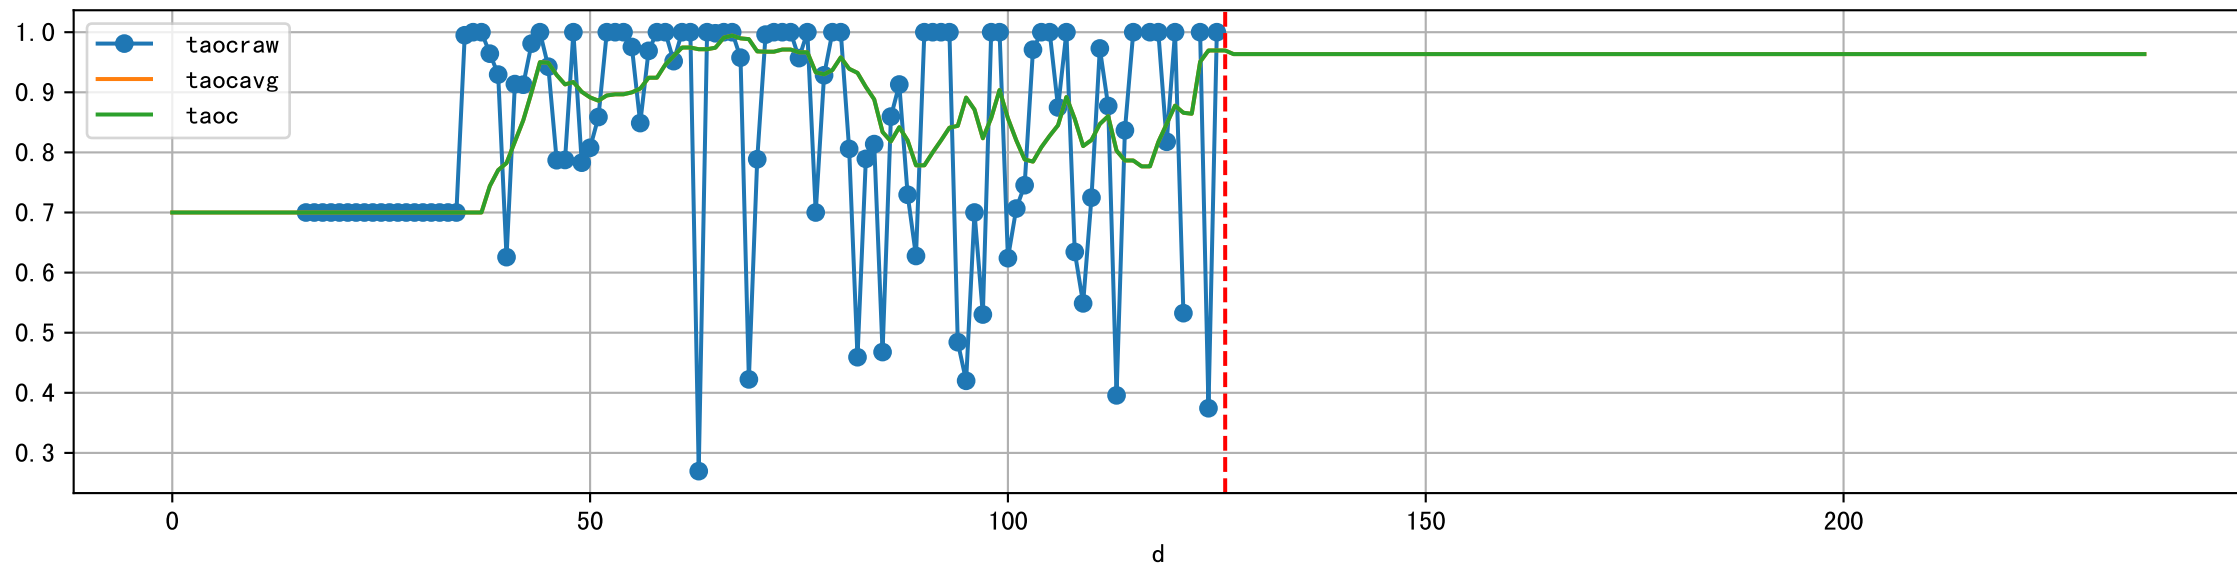

taocraw:-o', 'taocavg', 'taoc'], ['k0raw:-o', 'k0avg', 'k0'], ['k1raw:-o', 'k1avg', 'k1'], ['k2raw:-o', 'k2avg', 'k2'], ['Tblrw:-o', 'Tblavg',

L1AC5 D:126 2026-02-08