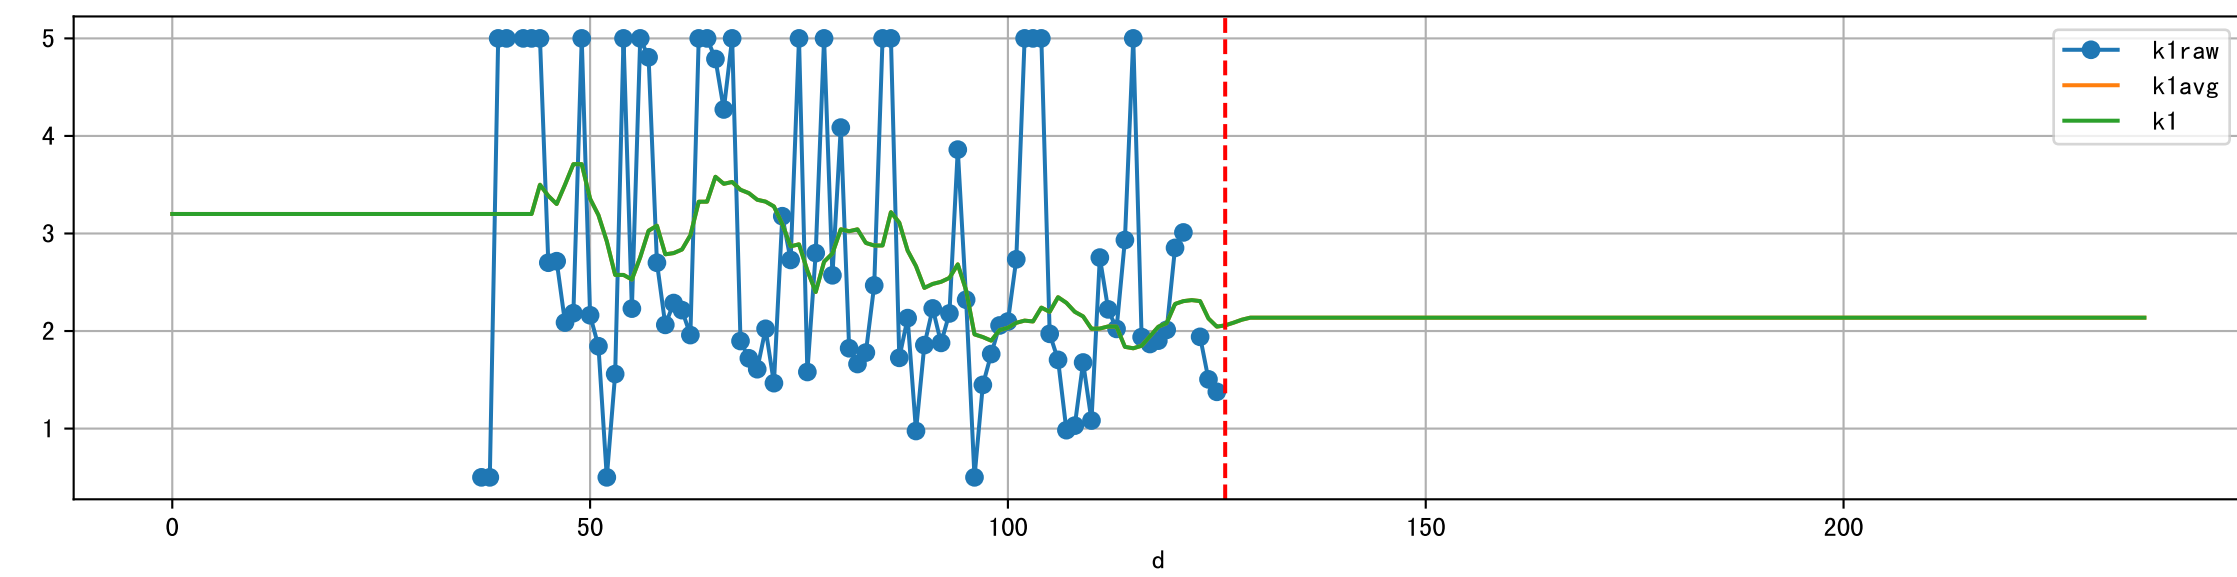

taocraw:-o', 'taocavg', 'taoc'], ['k0raw:-o', 'k0avg', 'k0'], ['k1raw:-o', 'k1avg', 'k1'], ['k2raw:-o', 'k2avg', 'k2'], ['Tblrw:-o', 'Tblavg',

L1AC5 D:126 2026-02-08