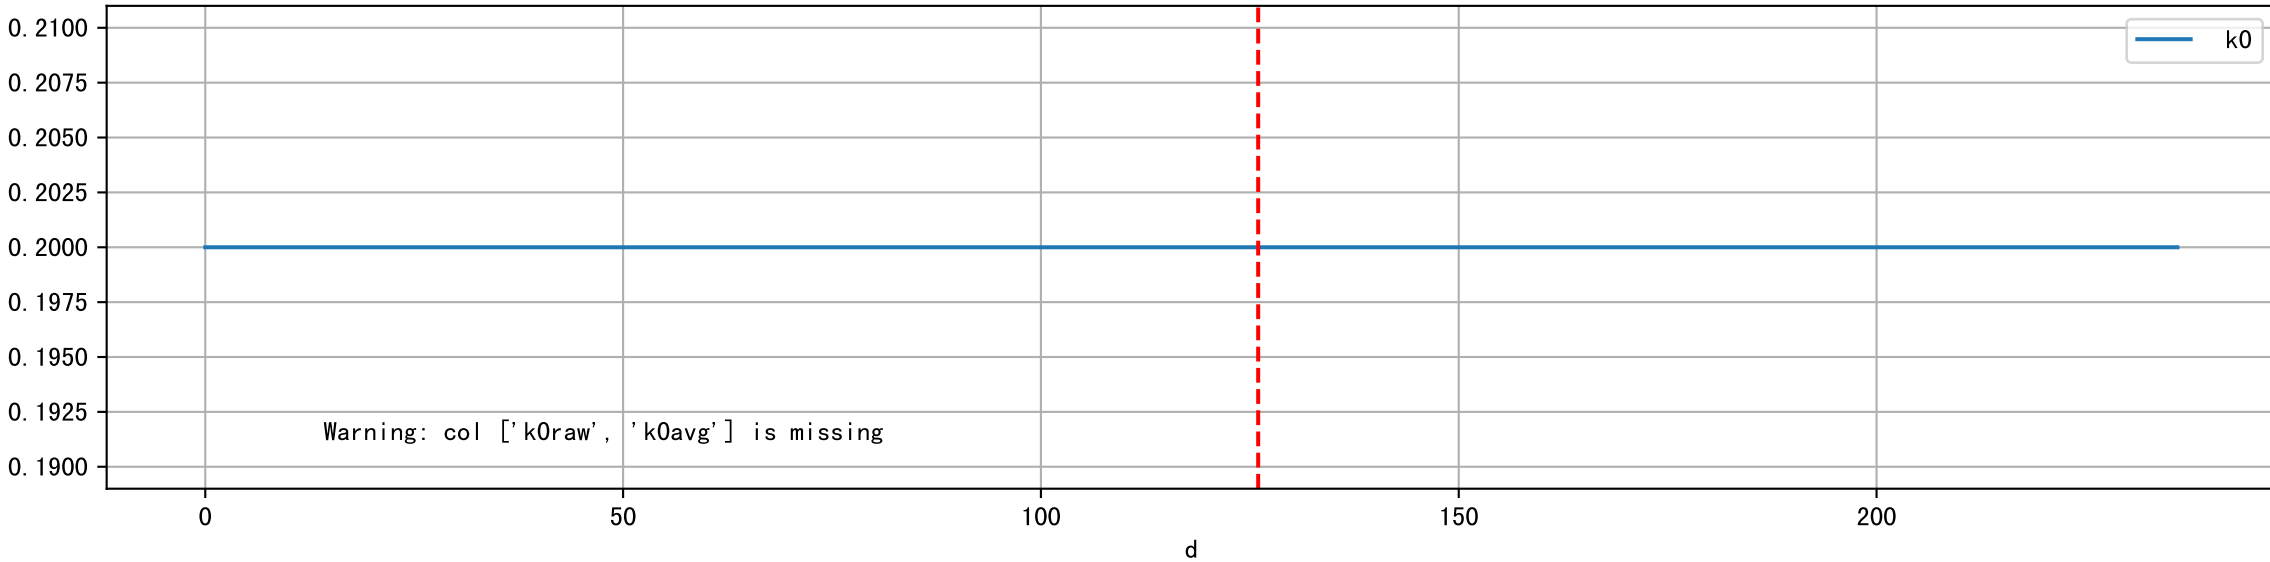

taocraw:-o', 'taocavg', 'taoc'], ['k0raw:-o', 'k0avg', 'k0'], ['k1raw:-o', 'k1avg', 'k1'], ['k2raw:-o', 'k2avg', 'k2'], ['Tblrw:-o', 'Tblavg',

L1AC5 D:126 2026-02-08