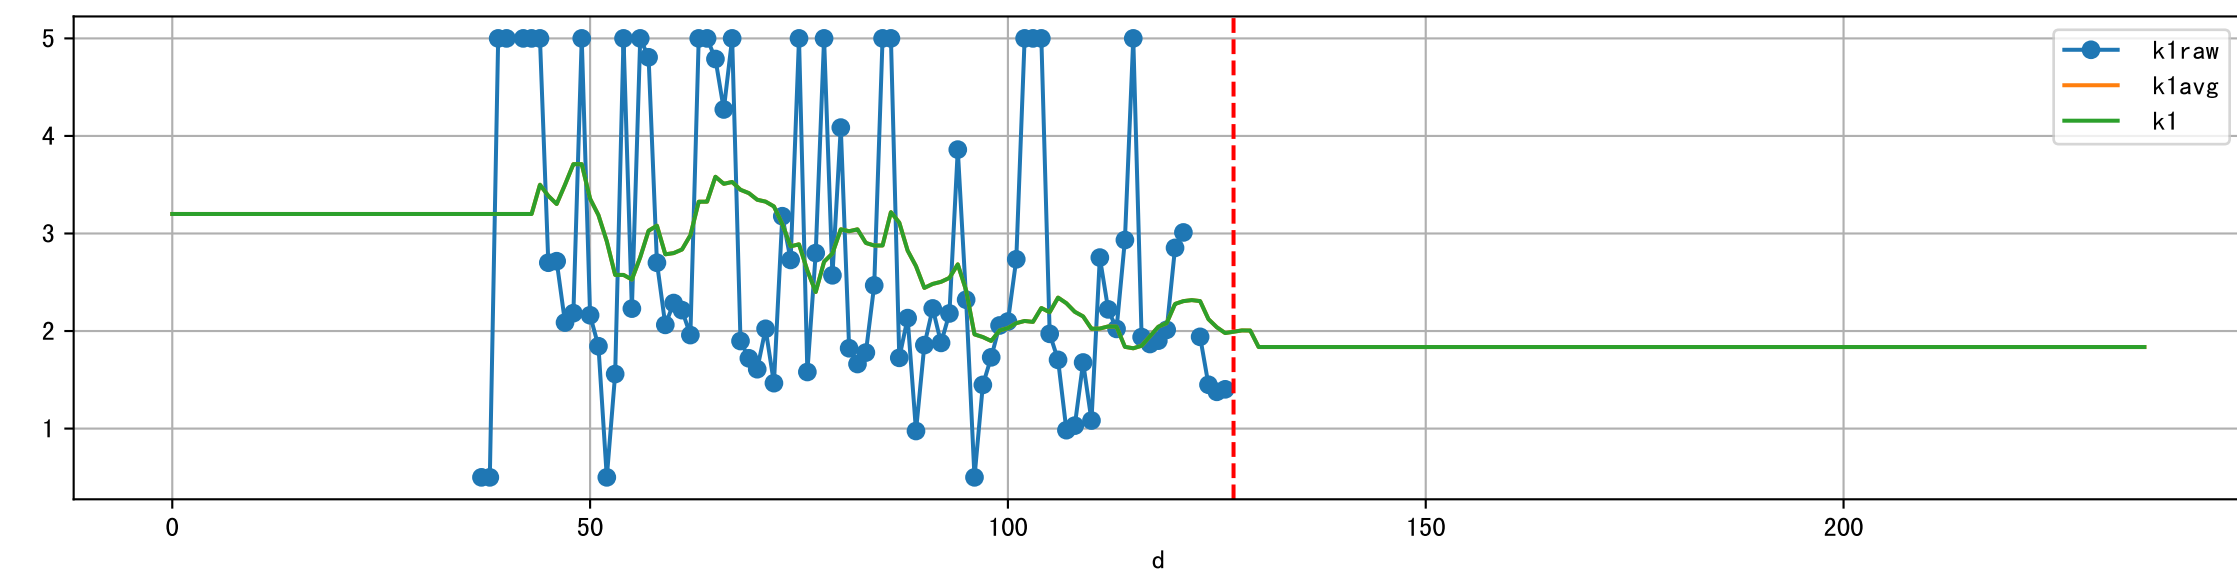

taocraw: -o', 'taocavg', 'taoc'], ['k0raw: -o', 'k0avg', 'k0'], ['k1raw: -o', 'k1avg', 'k1'], ['k2raw: -o', 'k2avg', 'k2'], ['Tblrw: -o', 'Tblavg',

L1AC5 D:127 2026-02-09