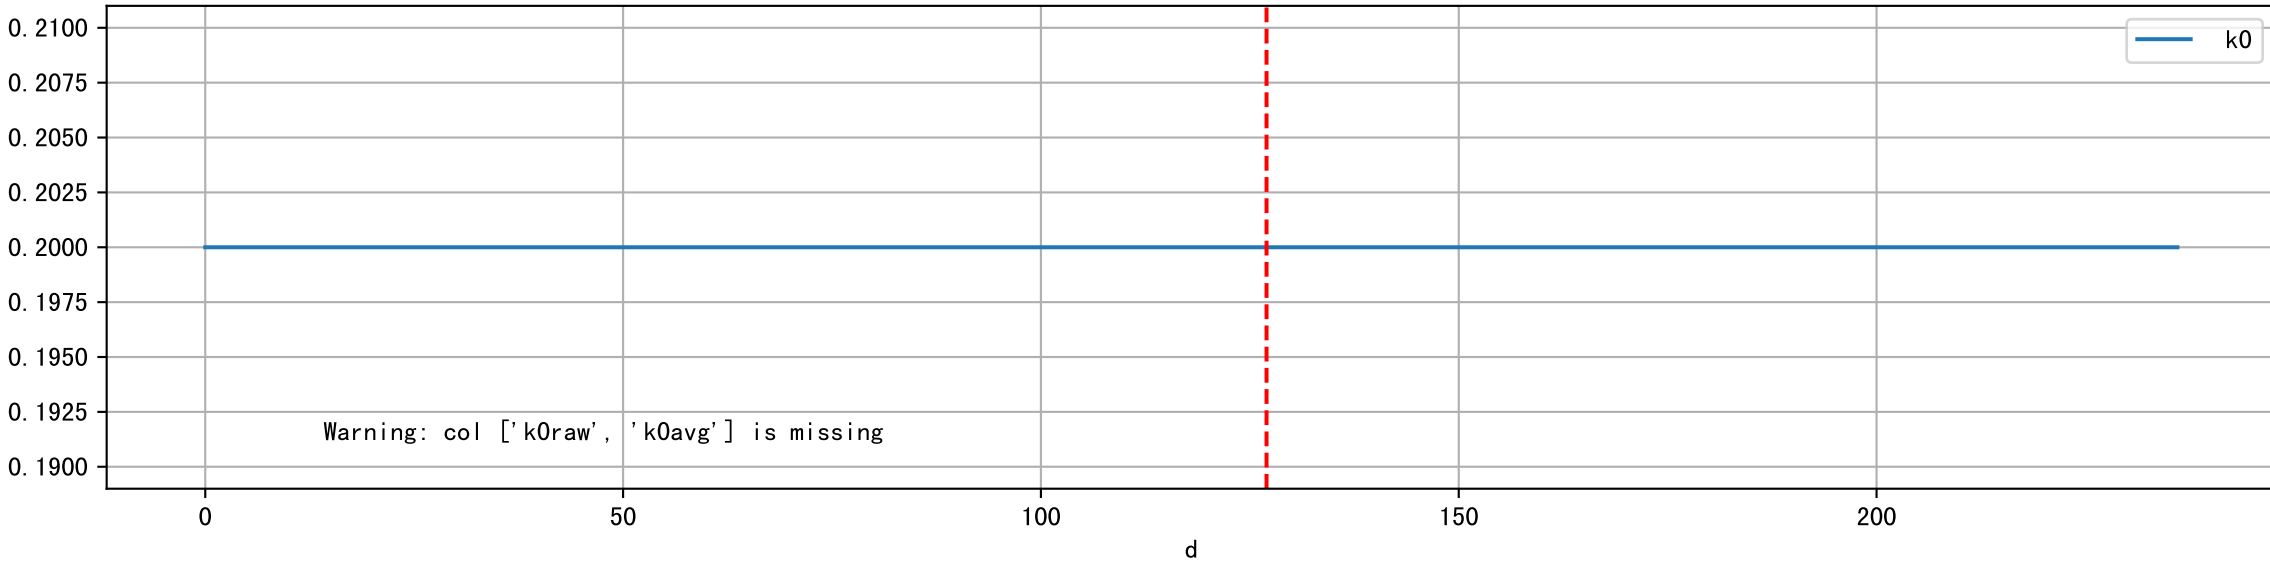

taocraw: -o', 'taocavg', 'taoc'], ['k0raw: -o', 'k0avg', 'k0'], ['k1raw: -o', 'k1avg', 'k1'], ['k2raw: -o', 'k2avg', 'k2'], ['Tblrw: -o', 'Tblavg',

L1AC5 D:127 2026-02-09