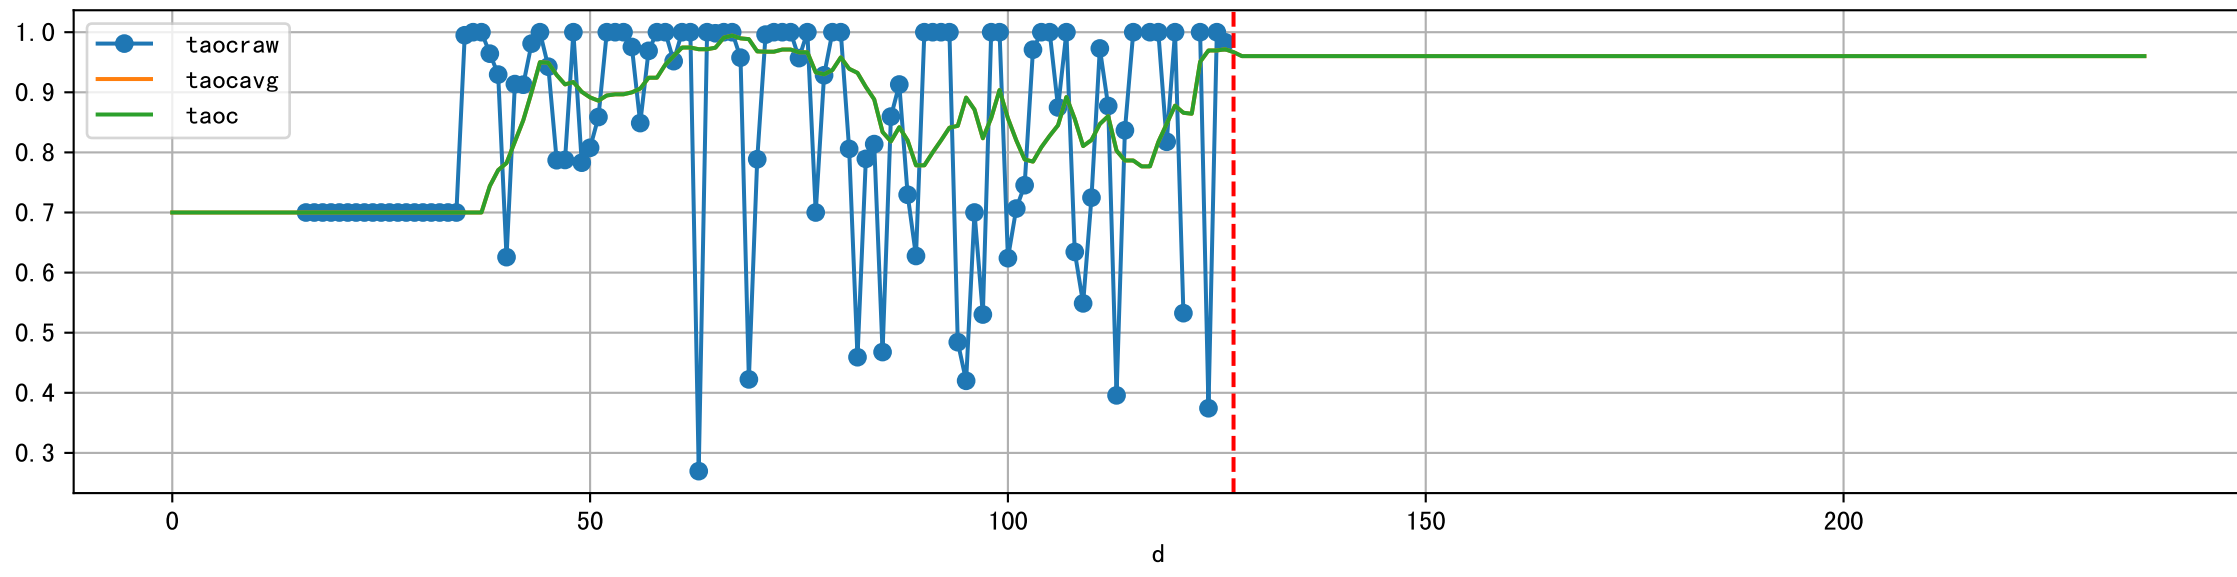

taocraw: -o', 'taocavg', 'taoc'], ['k0raw: -o', 'k0avg', 'k0'], ['k1raw: -o', 'k1avg', 'k1'], ['k2raw: -o', 'k2avg', 'k2'], ['Tblrw: -o', 'Tblavg',

L1AC5 D:127 2026-02-09