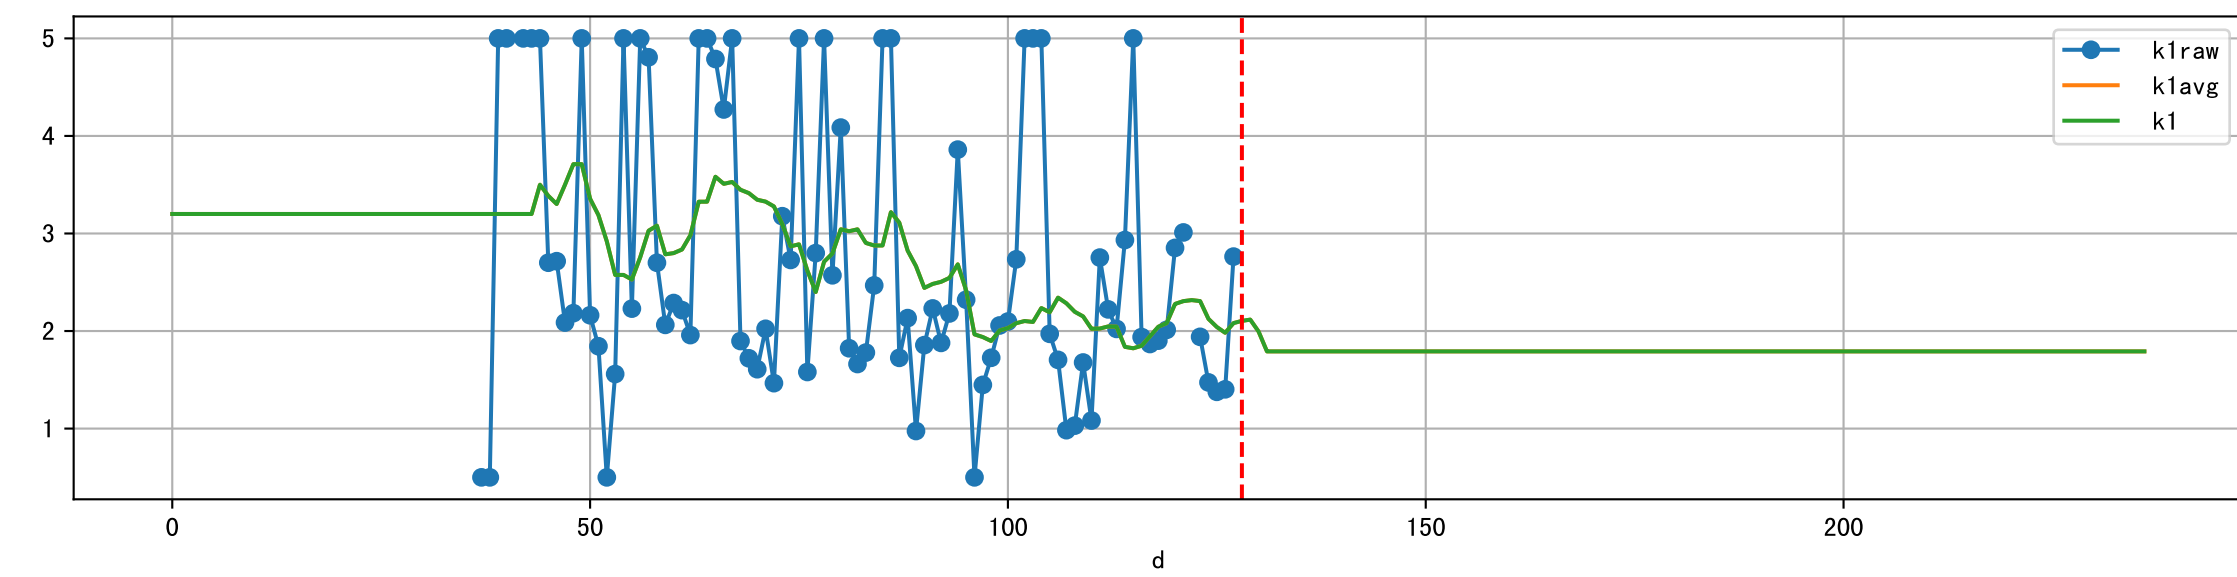

taocraw: -o', 'taocavg', 'taoc'], ['k0raw: -o', 'k0avg', 'k0'], ['k1raw: -o', 'k1avg', 'k1'], ['k2raw: -o', 'k2avg', 'k2'], ['Tblrw: -o', 'Tblavg', 'Tbl']

L1AC5 D:128 2026-02-10