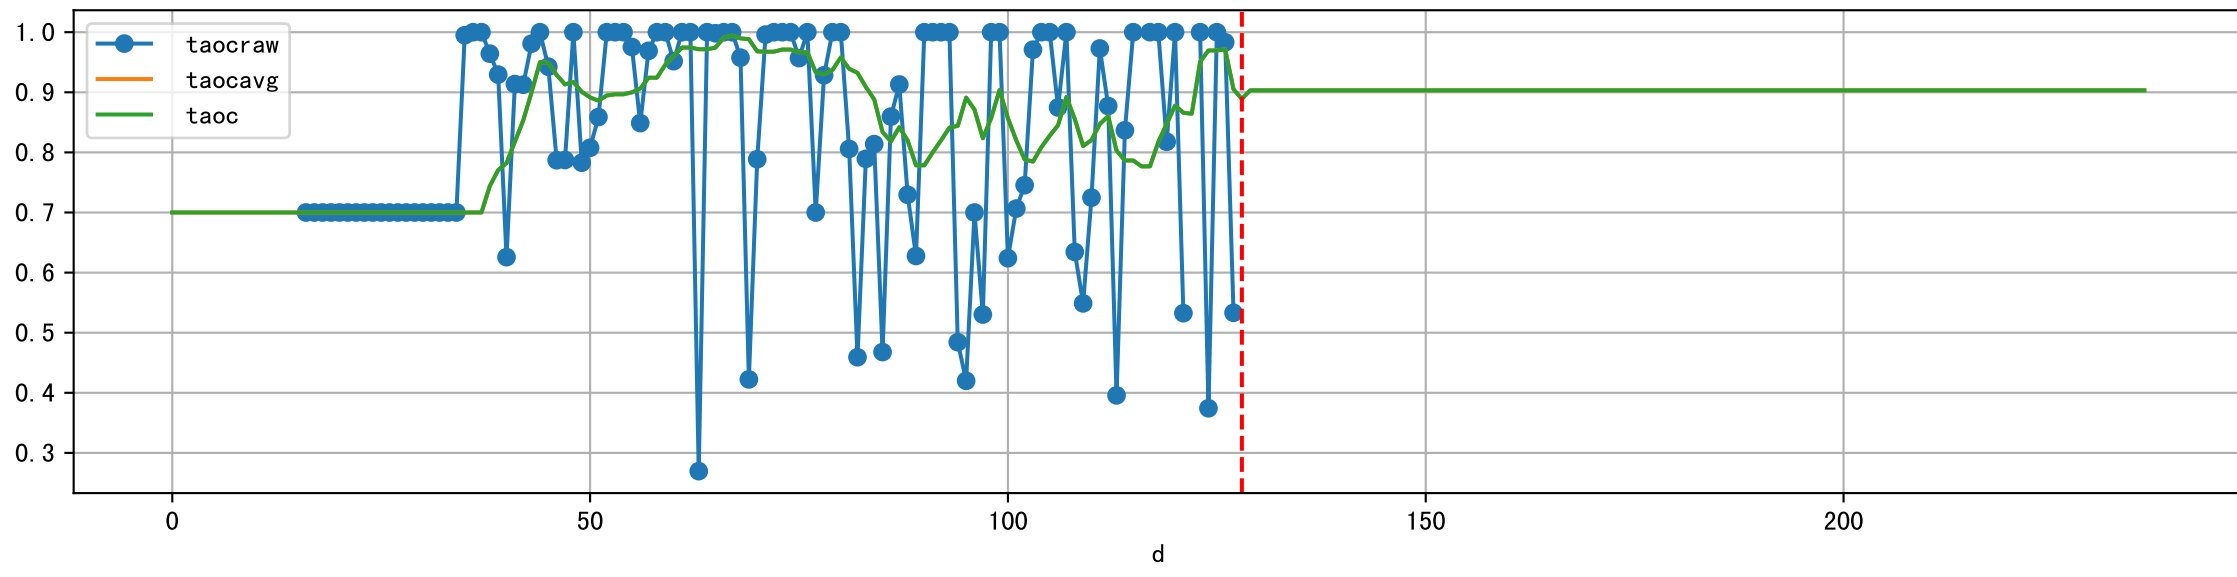

taocraw: -o', 'taocavg', 'taoc'], ['k0raw: -o', 'k0avg', 'k0'], ['k1raw: -o', 'k1avg', 'k1'], ['k2raw: -o', 'k2avg', 'k2'], ['Tblrw: -o', 'Tblavg', 'Tbl']

L1AC5 D:128 2026-02-10