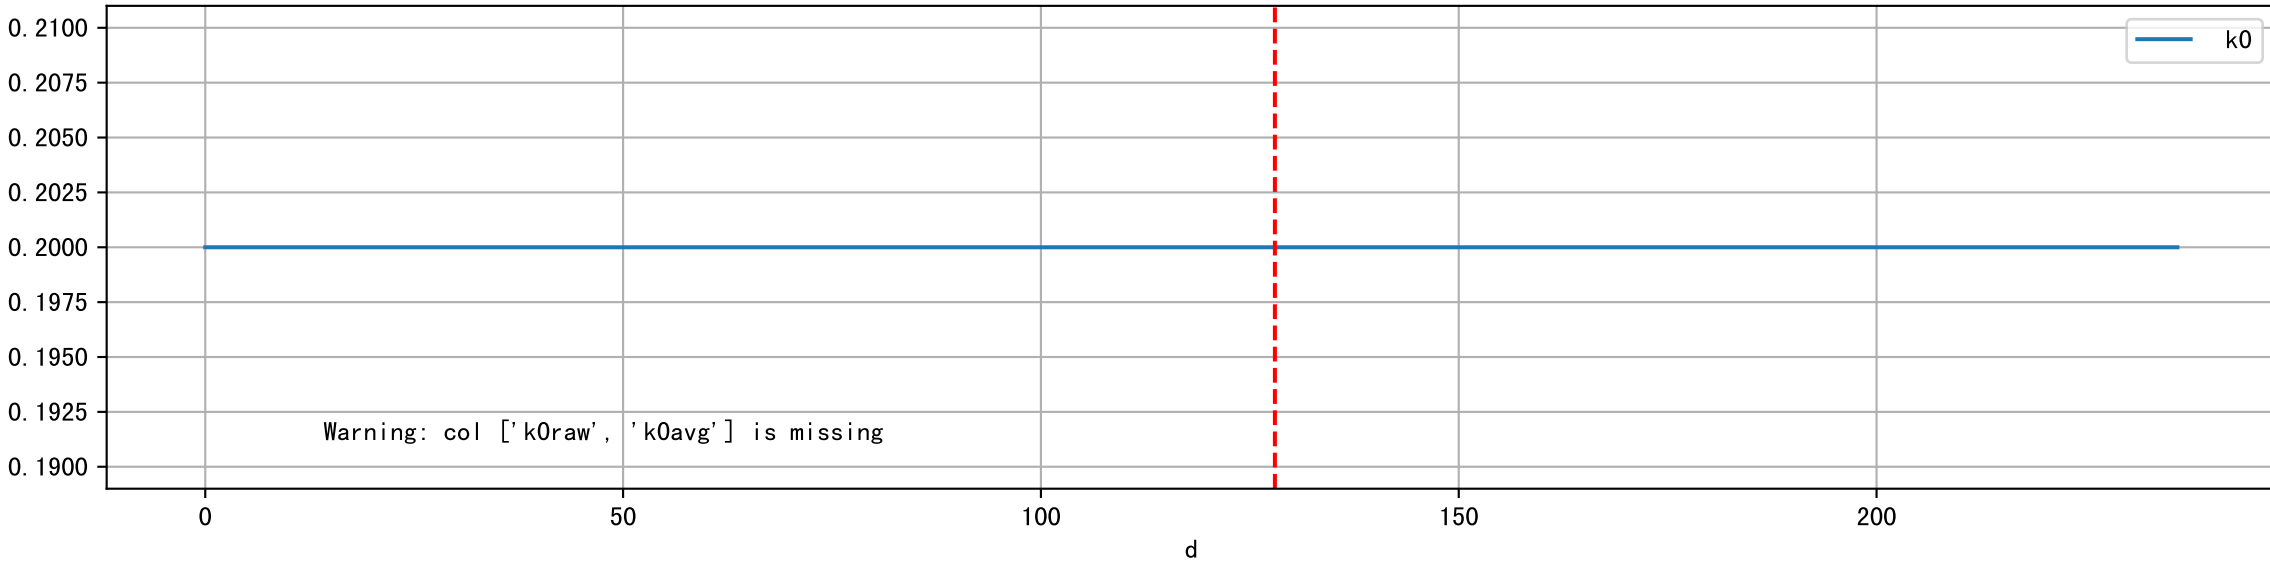

taocraw: -o', 'taocavg', 'taoc'], ['k0raw: -o', 'k0avg', 'k0'], ['k1raw: -o', 'k1avg', 'k1'], ['k2raw: -o', 'k2avg', 'k2'], ['Tblrw: -o', 'Tblavg', 'Tbl']

L1AC5 D:128 2026-02-10