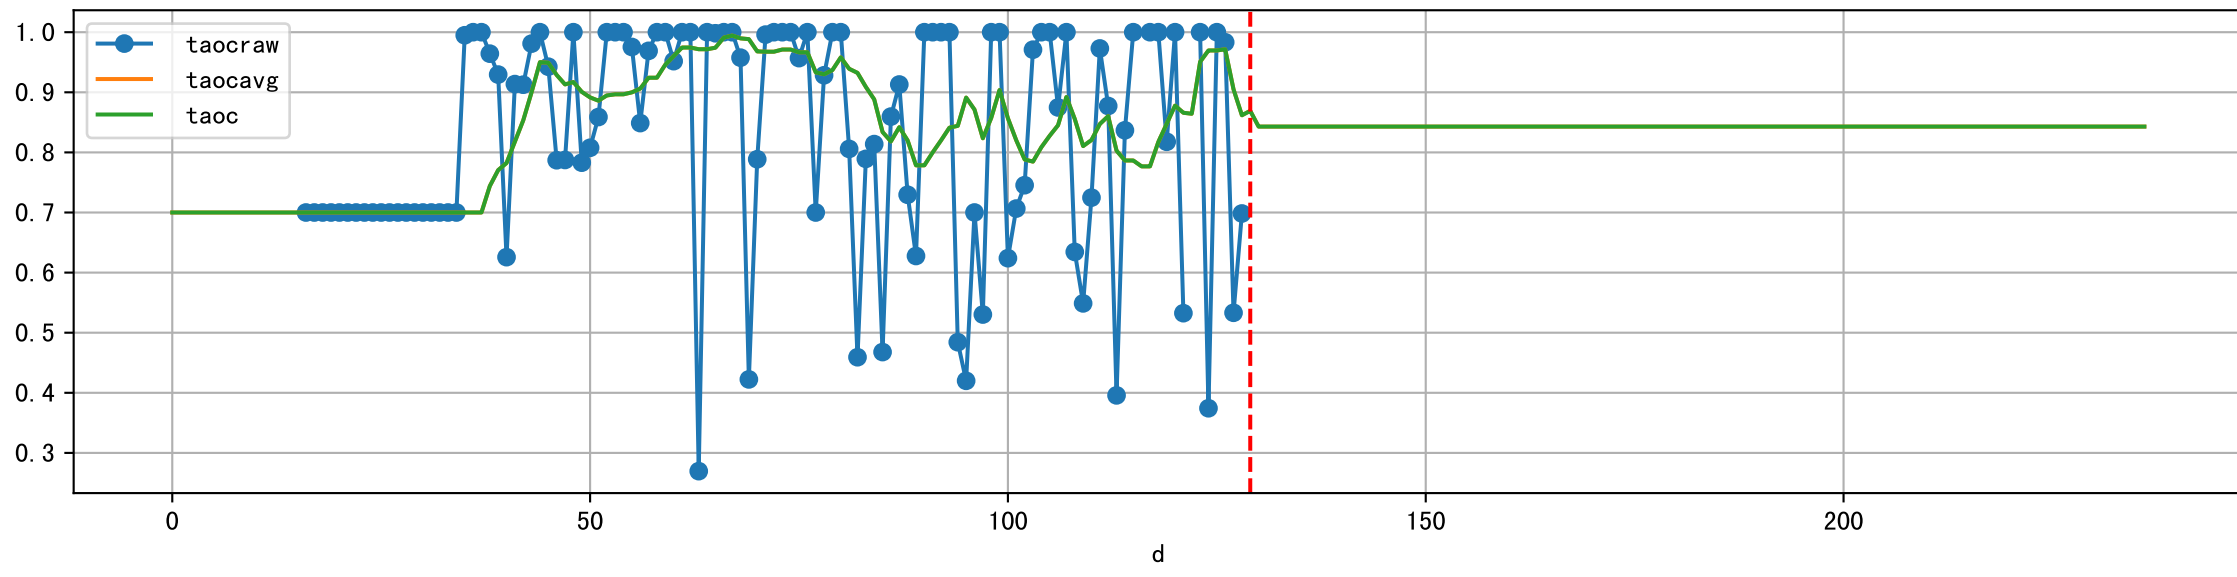

taocraw:~o', 'taocavg', 'taoc'], ['k0raw:~o', 'k0avg', 'k0'], ['k1raw:~o', 'k1avg', 'k1'], ['k2raw:~o', 'k2avg', 'k2'], ['Tblraw:~o', 'Tblavg',

L1AC5 D:129 2026-02-11