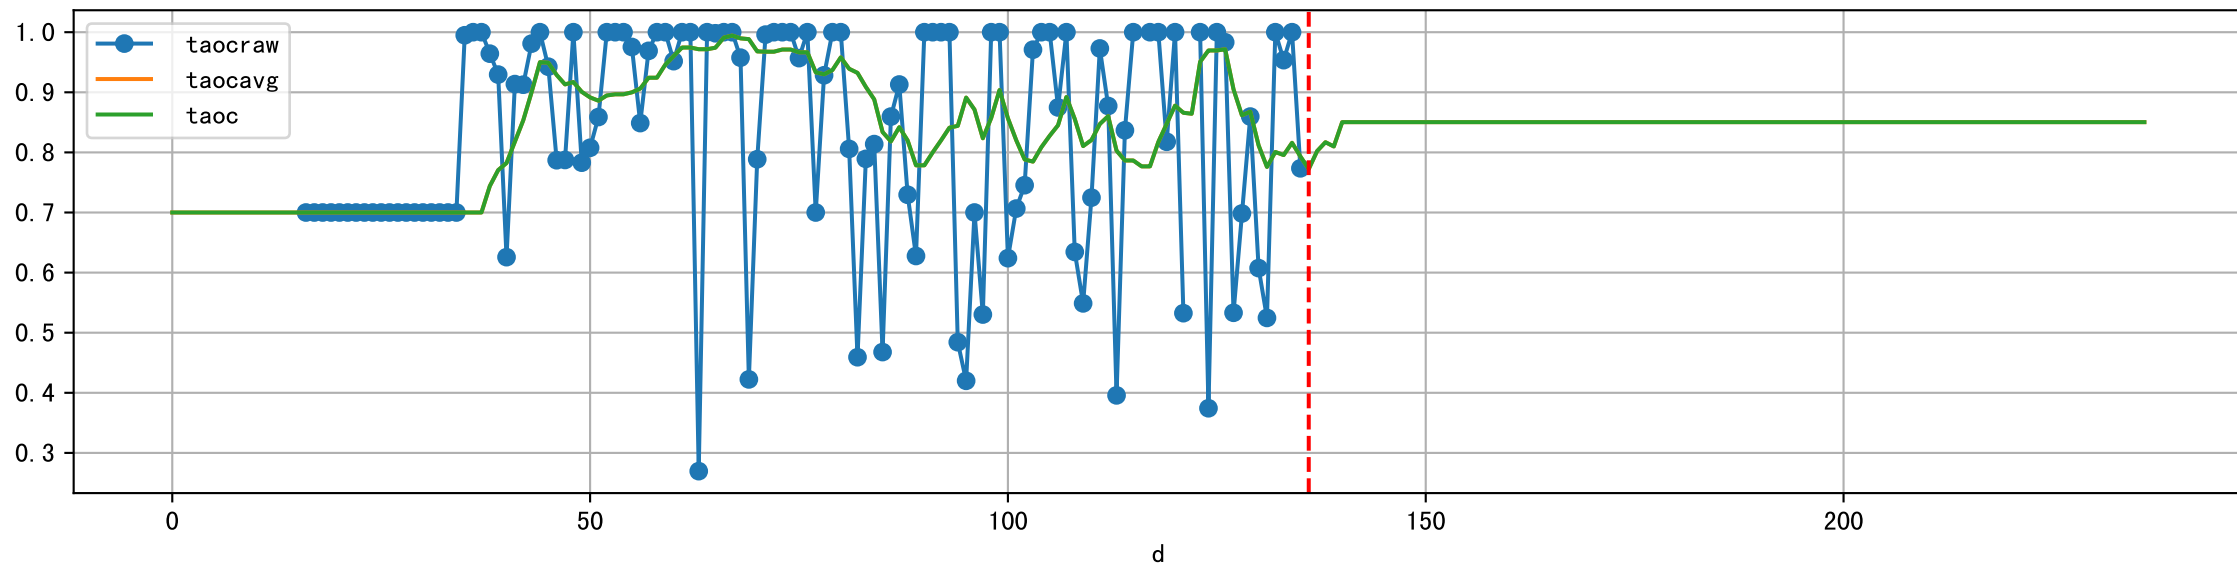

taocraw: -o', 'taocavg', 'taoc'], ['k0raw: -o', 'k0avg', 'k0'], ['k1raw: -o', 'k1avg', 'k1'], ['k2raw: -o', 'k2avg', 'k2'], ['Tblrw: -o', 'Tblavg', 'Tbl']

L1AC5 D:136 2026-02-18