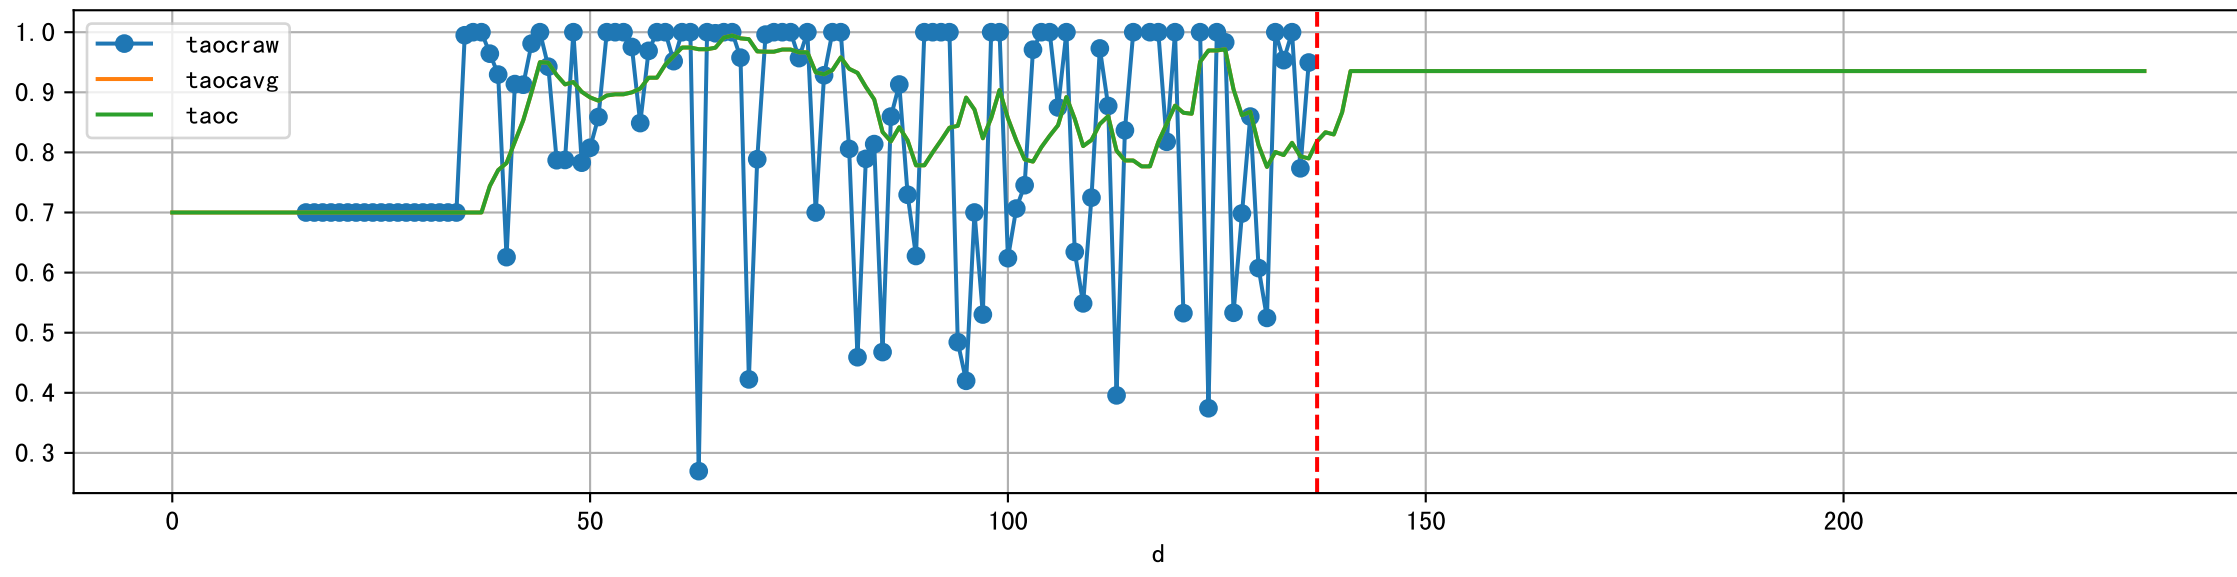

taocraw:-o', 'taocavg', 'taoc'], ['k0raw:-o', 'k0avg', 'k0'], ['k1raw:-o', 'k1avg', 'k1'], ['k2raw:-o', 'k2avg', 'k2'], ['Tblrw:-o', 'Tblavg',

L1AC5 D:137 2026-02-19