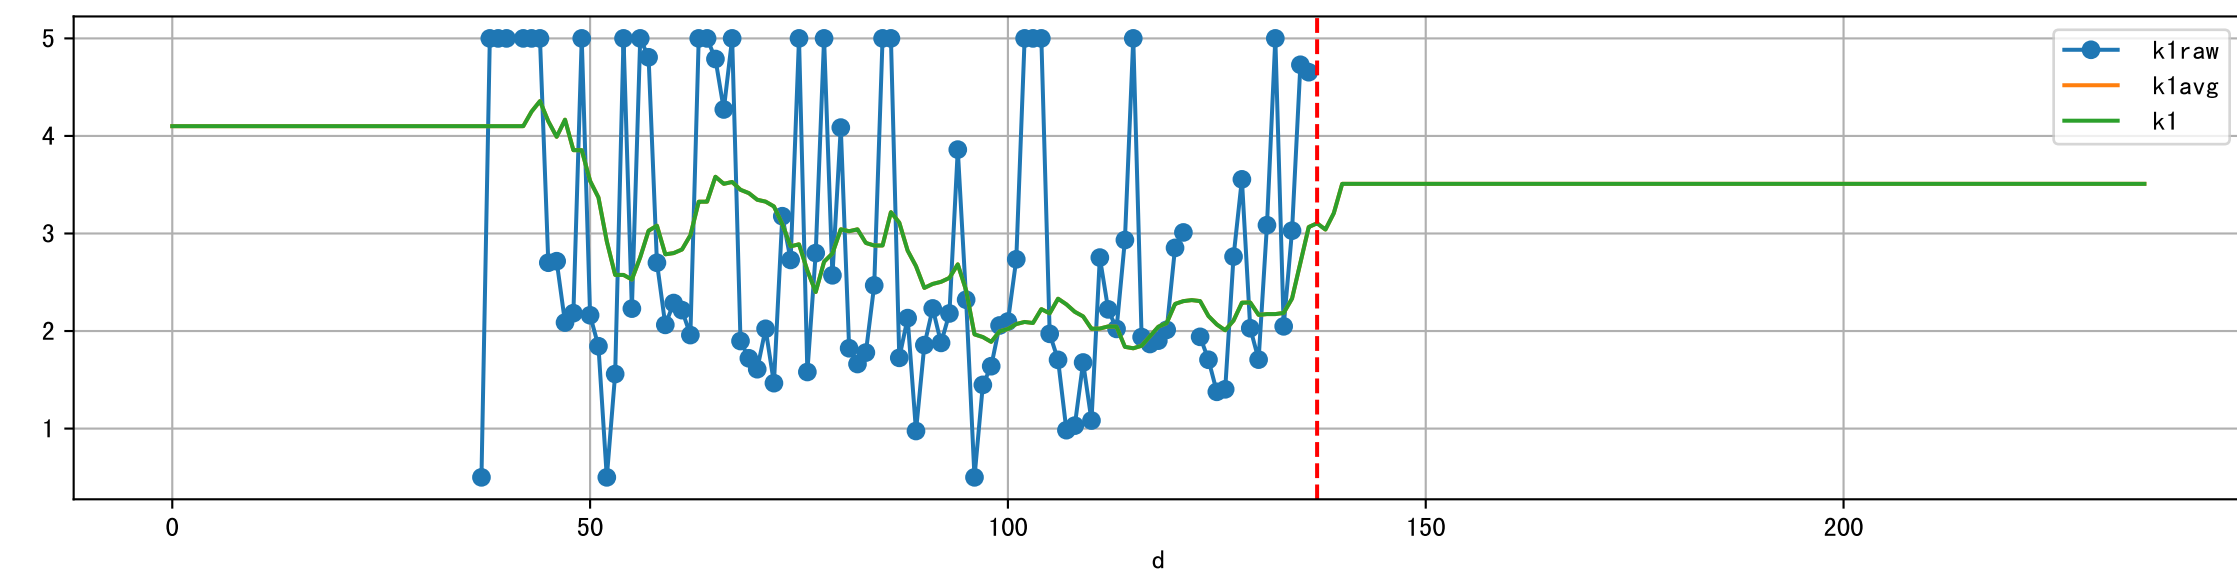

taocraw:-o', 'taocavg', 'taoc'], ['k0raw:-o', 'k0avg', 'k0'], ['k1raw:-o', 'k1avg', 'k1'], ['k2raw:-o', 'k2avg', 'k2'], ['Tblrw:-o', 'Tblavg',

L1AC5 D:137 2026-02-19