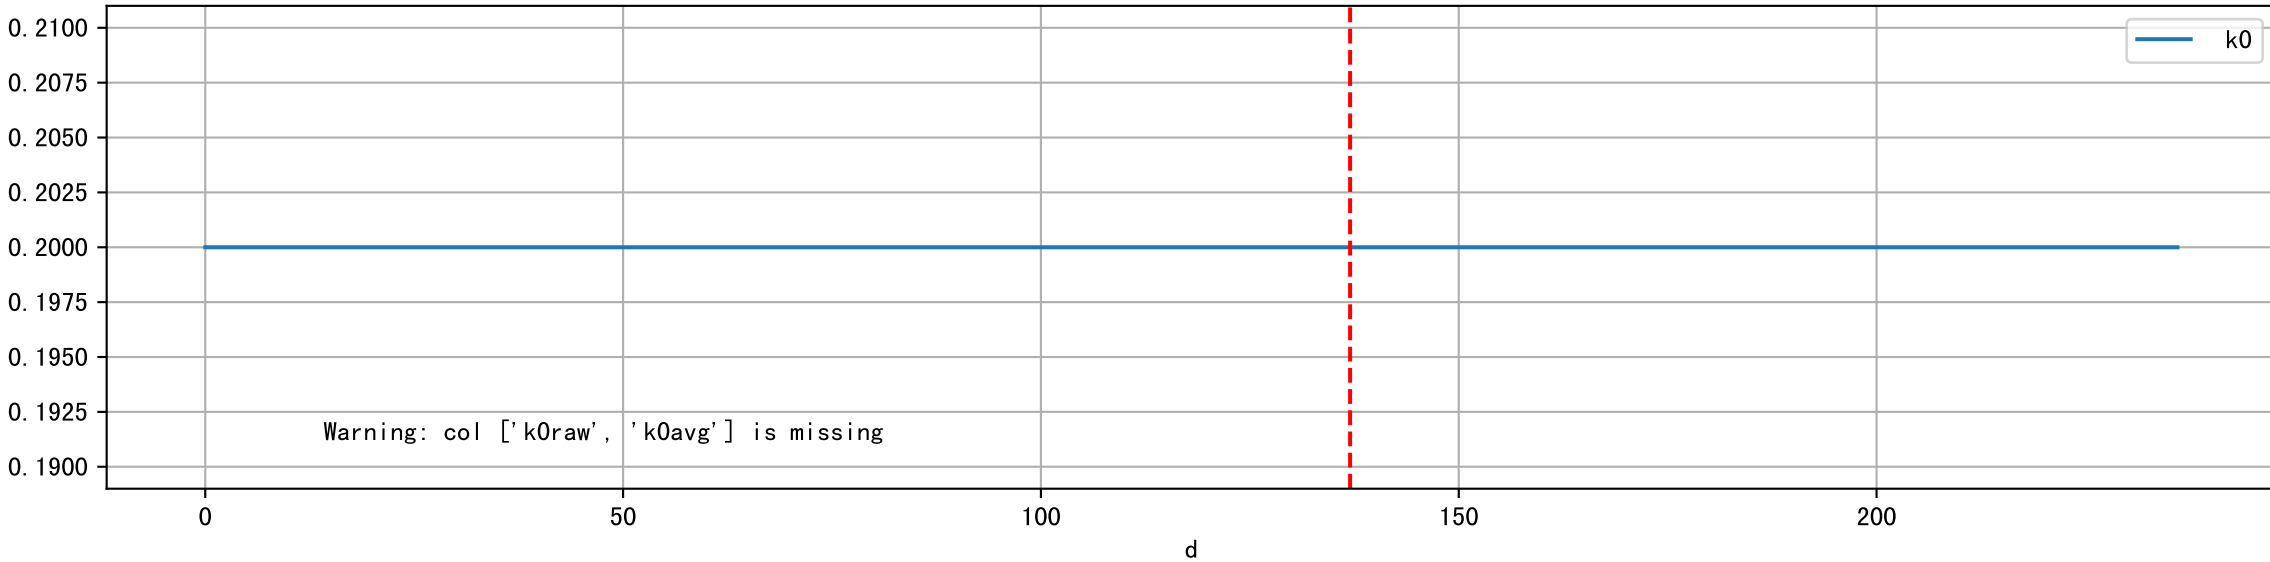

taocraw:-o', 'taocavg', 'taoc'], ['k0raw:-o', 'k0avg', 'k0'], ['k1raw:-o', 'k1avg', 'k1'], ['k2raw:-o', 'k2avg', 'k2'], ['Tblrw:-o', 'Tblavg',

L1AC5 D:137 2026-02-19