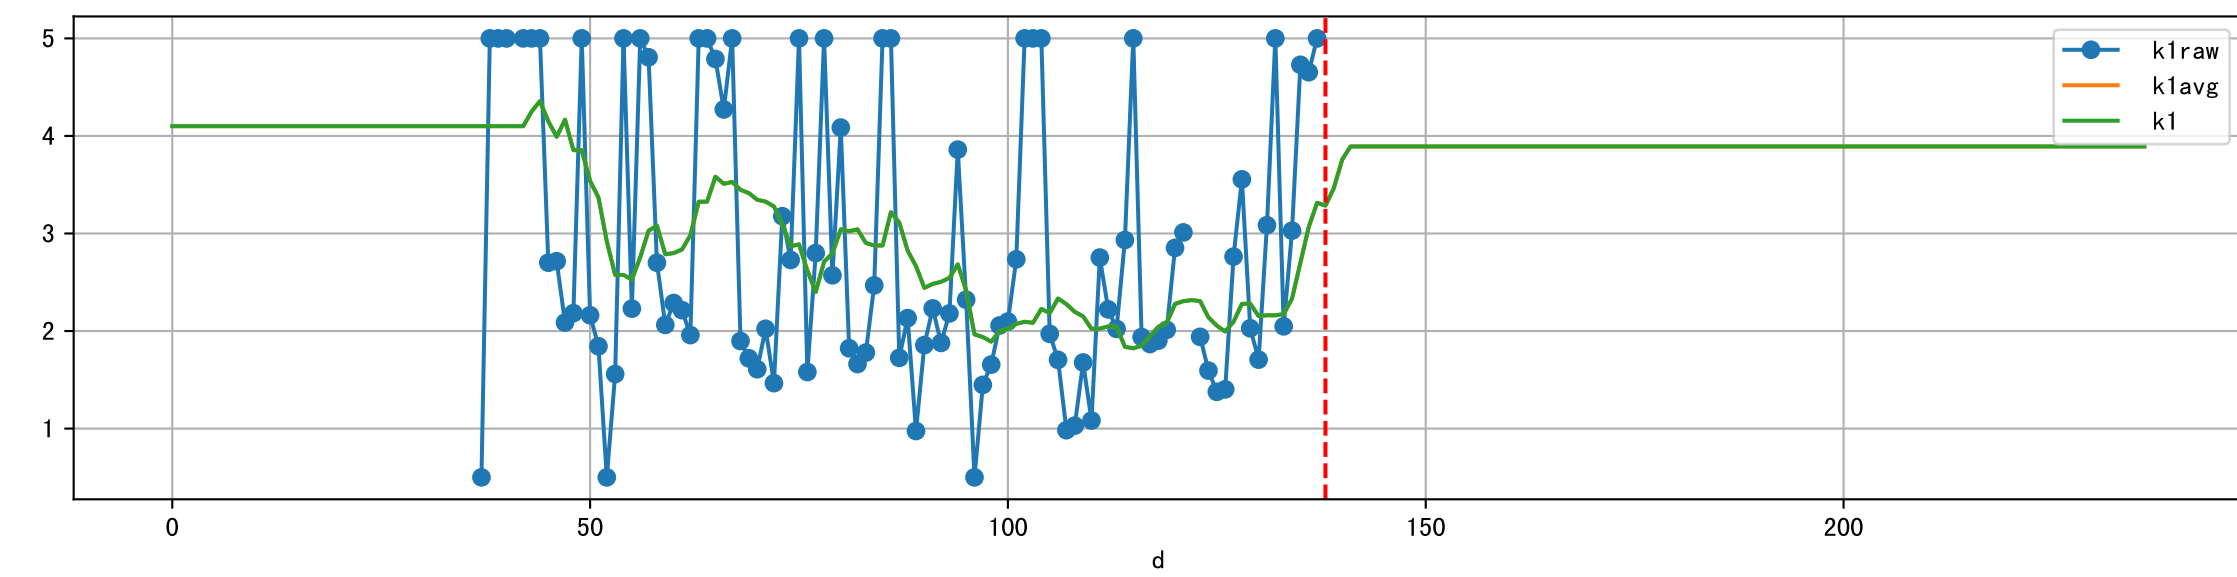

taocraw:-o', 'taocavg', 'taoc'], ['k0raw:-o', 'k0avg', 'k0'], ['k1raw:-o', 'k1avg', 'k1'], ['k2raw:-o', 'k2avg', 'k2'], ['Tblraw:-o', 'Tblavg',

L1AC5 D:138 2026-02-20