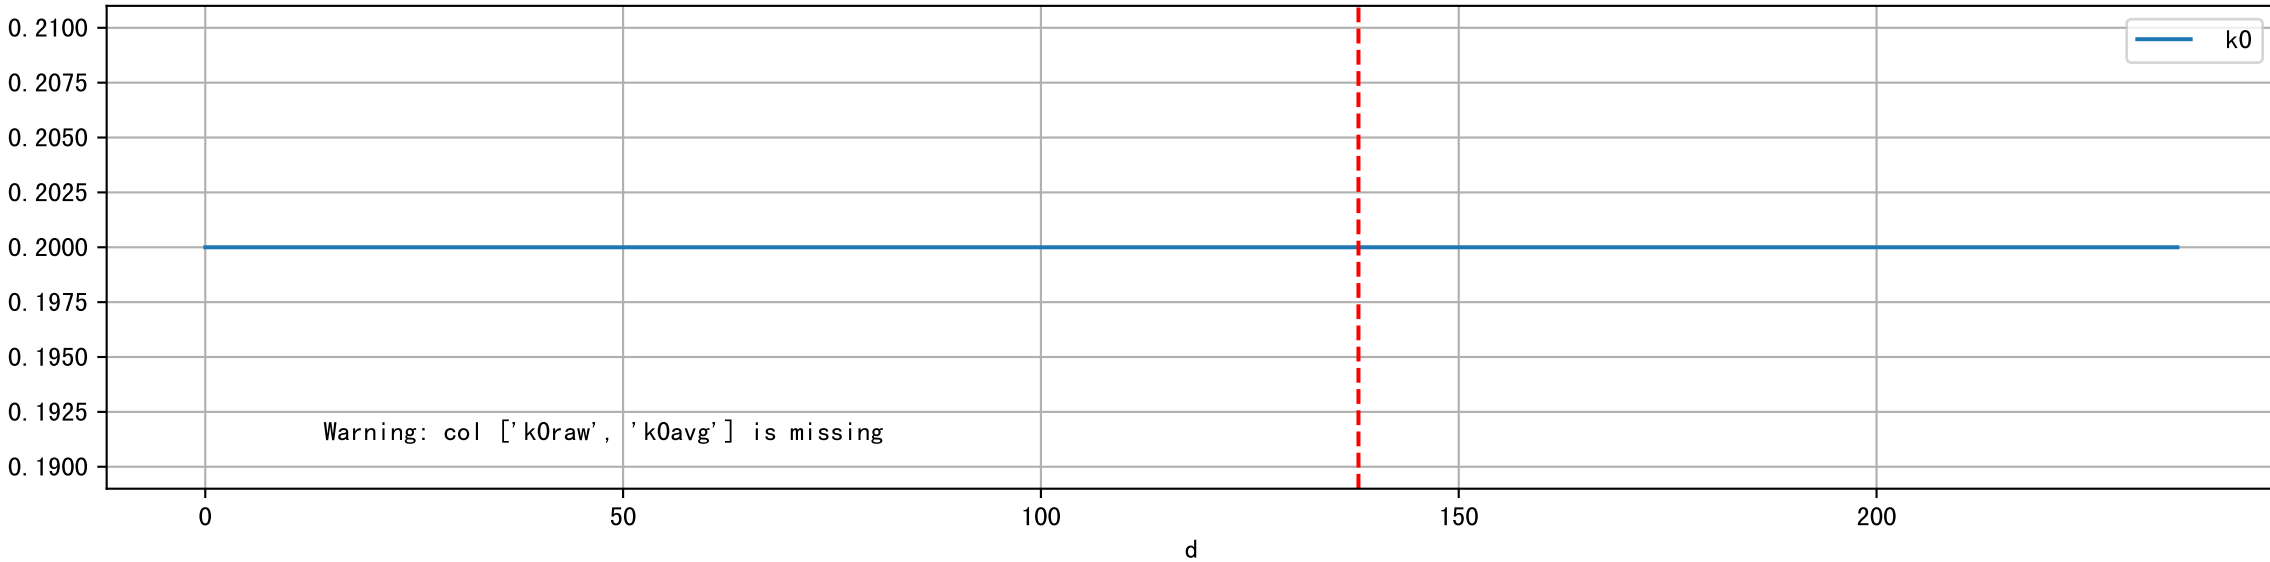

taocraw:-o', 'taocavg', 'taoc'], ['k0raw:-o', 'k0avg', 'k0'], ['k1raw:-o', 'k1avg', 'k1'], ['k2raw:-o', 'k2avg', 'k2'], ['Tblraw:-o', 'Tblavg',

L1AC5 D:138 2026-02-20