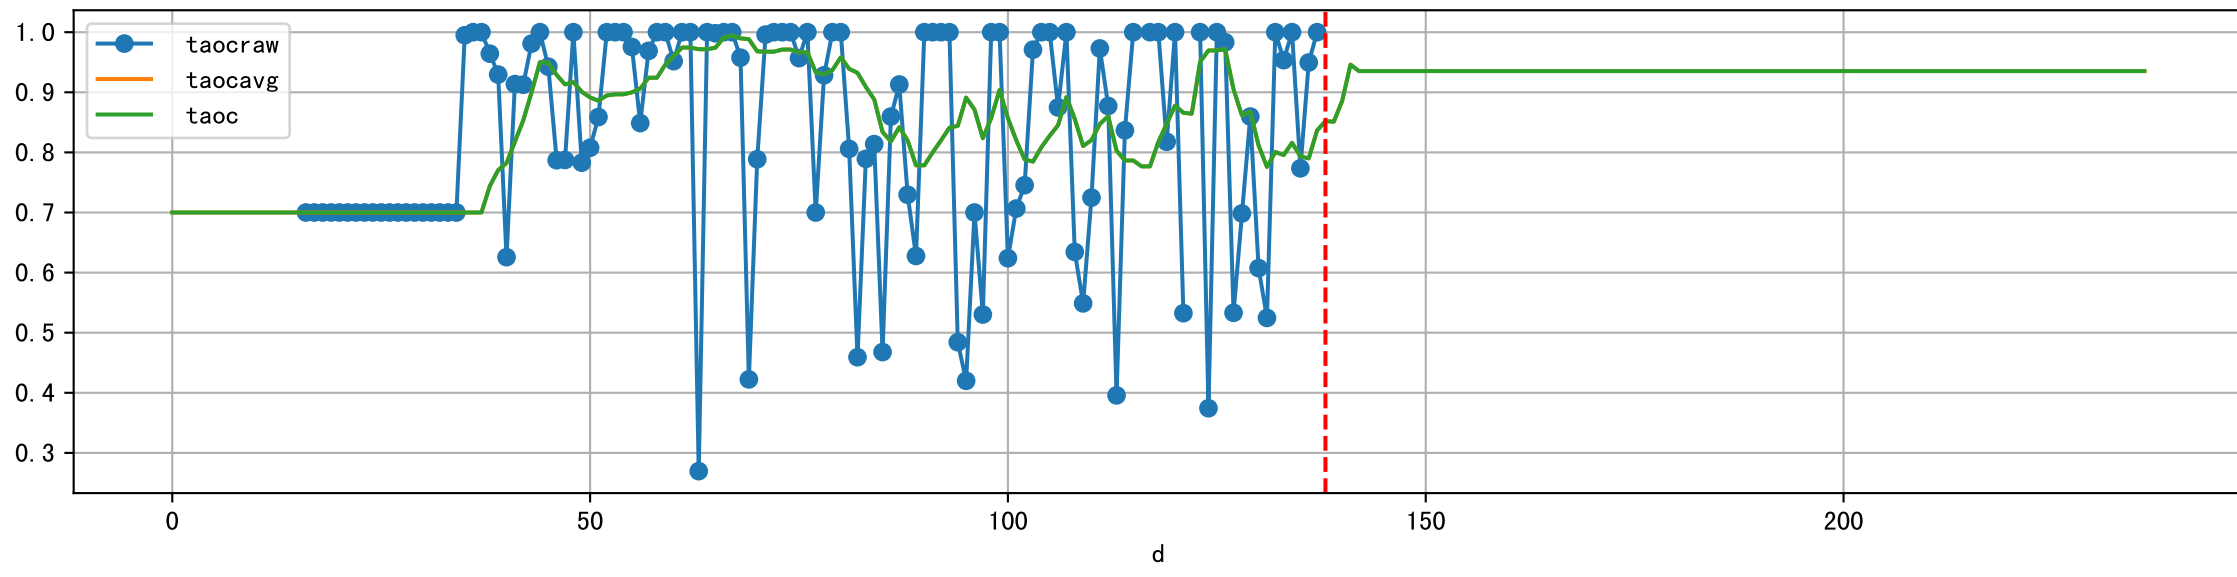

taocraw:-o', 'taocavg', 'taoc'], ['k0raw:-o', 'k0avg', 'k0'], ['k1raw:-o', 'k1avg', 'k1'], ['k2raw:-o', 'k2avg', 'k2'], ['Tblraw:-o', 'Tblavg',

L1AC5 D:138 2026-02-20