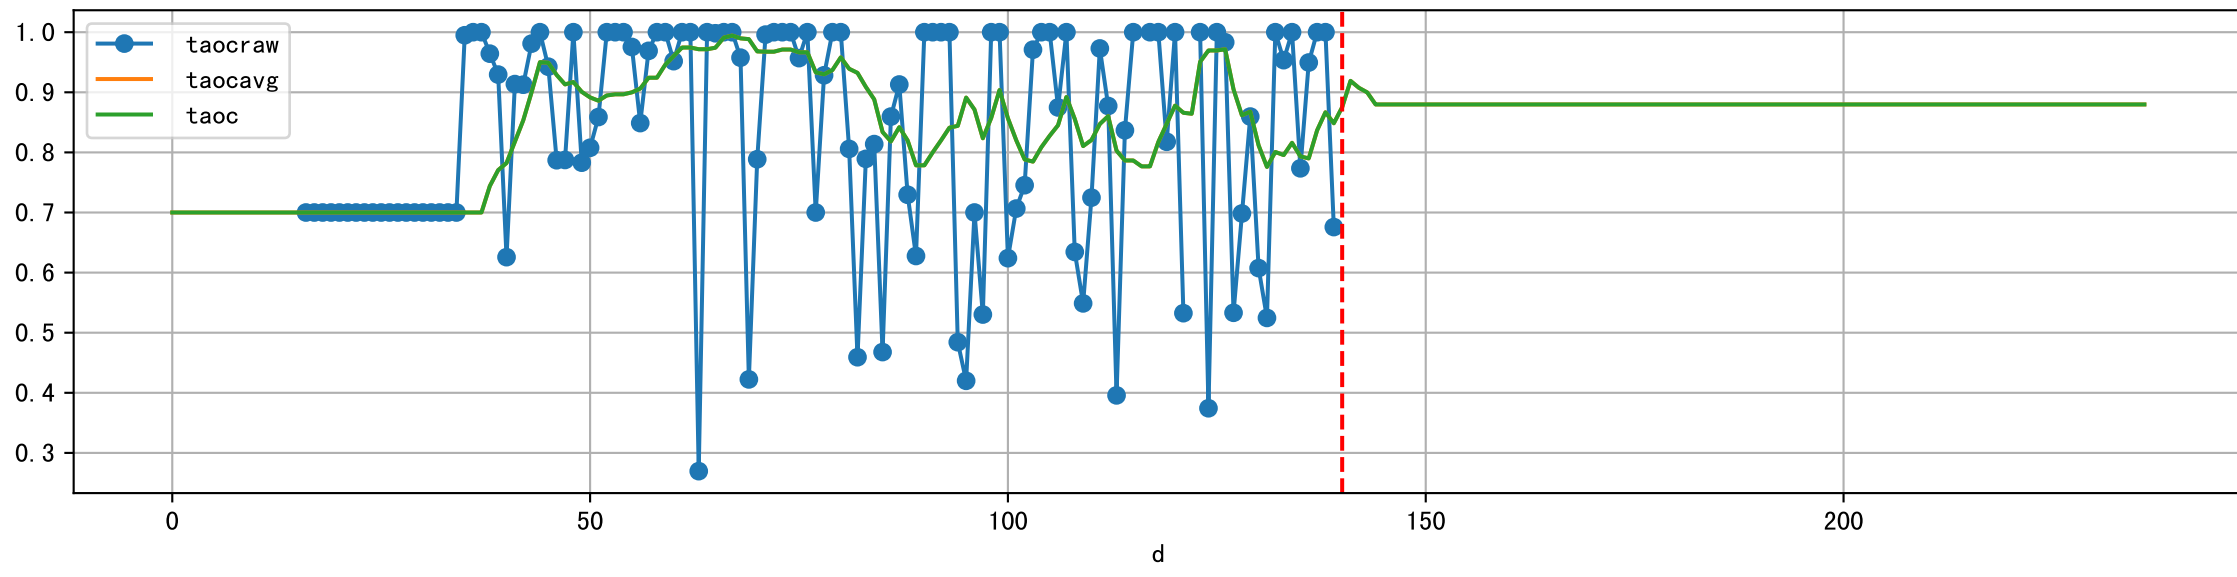

taocraw:~o', 'taocavg', 'taoc'], ['k0raw:~o', 'k0avg', 'k0'], ['k1raw:~o', 'k1avg', 'k1'], ['k2raw:~o', 'k2avg', 'k2'], ['Tblraw:~o', 'Tblavg',

L1AC5 D:140 2026-02-22